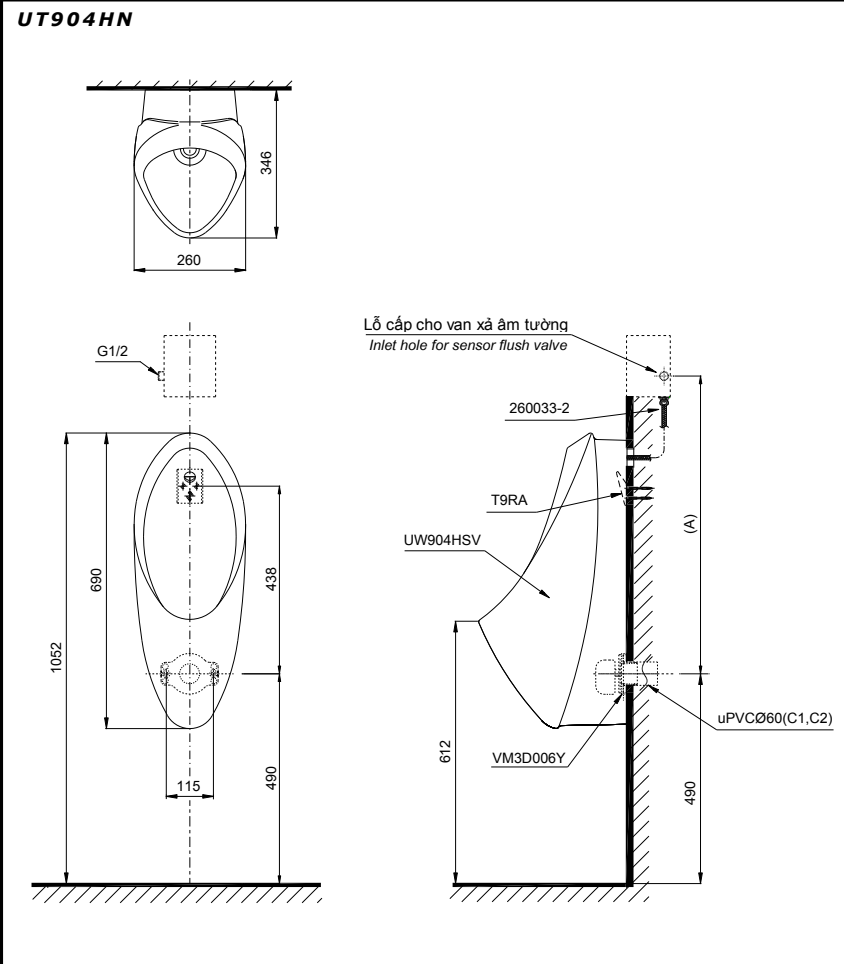

Specifications Tiêu chuẩn kỹ thuật

Minimum water consumption Lượng nước tối thiểu:	2.0 (L)
Position of inlet hole: Vị trí lỗ cấp nước:	Back inlet Lỗ cấp sau
Product dimension: Kích thước sản phẩm	L346 x W260 x H690 (mm)
Material: Vật liệu:	Vitreous china Sứ vệ sinh

Parts description Danh mục phụ kiện

● Urinal/Thân tiểu	U904HN
Urinal body:	UW904HSV
Thân sứ	
Wall flange:	VM3D006Y
Bích nối tường	
Hanger:	T9RA
Móc treo	
Flexible hose :	260033-2
Dây cấp	

Colors Màu sắc

White (cefiontect)/ Trắng (cefiontect)

Optional/ Tùy chọn

Van xả/ Flush valves		(A)
TTUE602	Tự động âm tường Concealed sensor flush	695

Notice: Ensure that (A) dimension is extract when setting flush valve.
Chú ý: Để lắp đặt van xả, phải đảm bảo kích thước (A) như bảng trên.