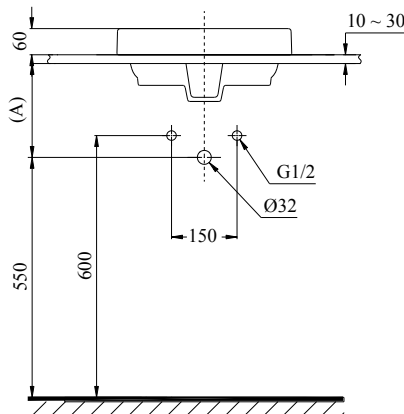

Colors Màu sắc

White (cefiontect)/ Trắng (cefiontect)

L1704

Vòi chậu/ Faucets	Ông thải Trap	(A)
TX116LESBR, TTLR301FV-1, TTLR302FV-1, DL345A1.	TVLF404	245 ~ 260
TS222AY	TVLF404	200 ~ 215
DL342-1	TVLF404	220 ~ 235
TTLR303FV-1, TVLM109RU, TTLR301FV-1, TVLM106CR.	TVLF404	220 ~ 235
TLS01304V, TLS02303V, TLS03303V, TLS04304V.	TVLF404	215 ~ 230
TLG01307V, TLG02307V, TLG03305V, TLG04307V, TLS01307V, TLS02305V, TLS03305V, TLS04306V.	TVLF404	260 ~ 275
TLG07303V, TLG08303V, TLG09303V, TLG10303V, TLG11303V, TLG07305V, TLG08305V, TLG09305V, TLG10305V, TLG11305V.	TVLF404	235 ~ 250
DLE110A1RV800, DLE110A2RV800.	TVLF405 TX709AV1N	200 ~ 215
TLE20006A, TLE21006A, TLE22006A, TLE24006A, TLE24007A, TLE24008A, TLE25006A, TLE25007A, TLE25008A, TLE26006A, TLE26007A, TLE26008A, TLE28002A, TLE29002A.	TVLF405	200~215

Notice: Ensure that A dimension is extract when setting trap.
Chú ý: Để lắp đặt ống thải phải đảm bảo kích thước (A).

OIM080801N/03