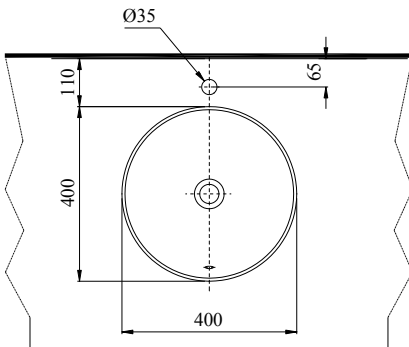

Colors Màu sắc

White (cefiontect)/ Trắng (cefiontect)

L1704

Vòi chậu/ Faucets	Ông thải Trap	(A)
TX116LESBR, TTLR301FV-1, TTLR302FV-1, DL345A1.	TVLF404	245 ~ 260
TS222AY	TVLF404	200 ~ 215
DL342-1	TVLF404	220 ~ 235
TTLR303FV-1, TVLM109RU, TTLR301FV-1, TVLM106CR.	TVLF404	220 ~ 235
TLS01304V, TLS02303V, TLS03303V, TLS04304V.	TVLF404	215 ~ 230
TLG01307V, TLG02307V, TLG03305V, TLG04307V, TLS01307V, TLS02305V, TLS03305V, TLS04306V.	TVLF404	260 ~ 275
TLG07303V, TLG08303V, TLG09303V, TLG10303V, TLG11303V, TLG07305V, TLG08305V, TLG09305V, TLG10305V, TLG11305V.	TVLF404	235 ~ 250
DLE110A1RV800, DLE110A2RV800.	TVLF405 TX709AV1N	200 ~ 215
TLE20006A, TLE21006A, TLE22006A, TLE24006A, TLE24007A, TLE24008A, TLE25006A, TLE25007A, TLE25008A, TLE26006A, TLE26007A, TLE26008A, TLE28002A, TLE29002A.	TVLF405	200~215

Notice: Ensure that A dimension is extract when setting trap.
Chú ý: Để lắp đặt ống thải phải đảm bảo kích thước (A).

OIM080801N/03