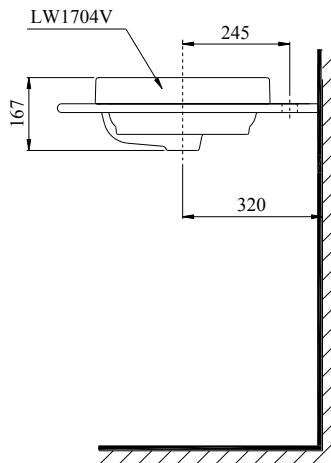

Colors Màu sắc

White (cefiontect)/ Trắng (cefiontect)

L1704

Vòi chậu/ Faucets	Ông thải Trap	(A)
TX116LESBR, TTLR301FV-1, TTLR302FV-1, DL345A1.	TVLF404	245 ~ 260
TS222AY	TVLF404	200 ~ 215
DL342-1	TVLF404	220 ~ 235
TTLR303FV-1, TVLM109RU, TTLR301FV-1, TVLM106CR.	TVLF404	220 ~ 235
TLS01304V, TLS02303V, TLS03303V, TLS04304V.	TVLF404	215 ~ 230
TLG01307V, TLG02307V, TLG03305V, TLG04307V, TLS01307V, TLS02305V, TLS03305V, TLS04306V.	TVLF404	260 ~ 275
TLG07303V, TLG08303V, TLG09303V, TLG10303V, TLG11303V, TLG07305V, TLG08305V, TLG09305V, TLG10305V, TLG11305V.	TVLF404	235 ~ 250
DLE110A1RV800, DLE110A2RV800.	TVLF405 TX709AV1N	200 ~ 215
TLE20006A, TLE21006A, TLE22006A, TLE24006A, TLE24007A, TLE24008A, TLE25006A, TLE25007A, TLE25008A, TLE26006A, TLE26007A, TLE26008A, TLE28002A, TLE29002A.	TVLF405	200~215

Notice: Ensure that A dimension is extract when setting trap.
Chú ý: Để lắp đặt ống thải phải đảm bảo kích thước (A).

OIM080801N/03