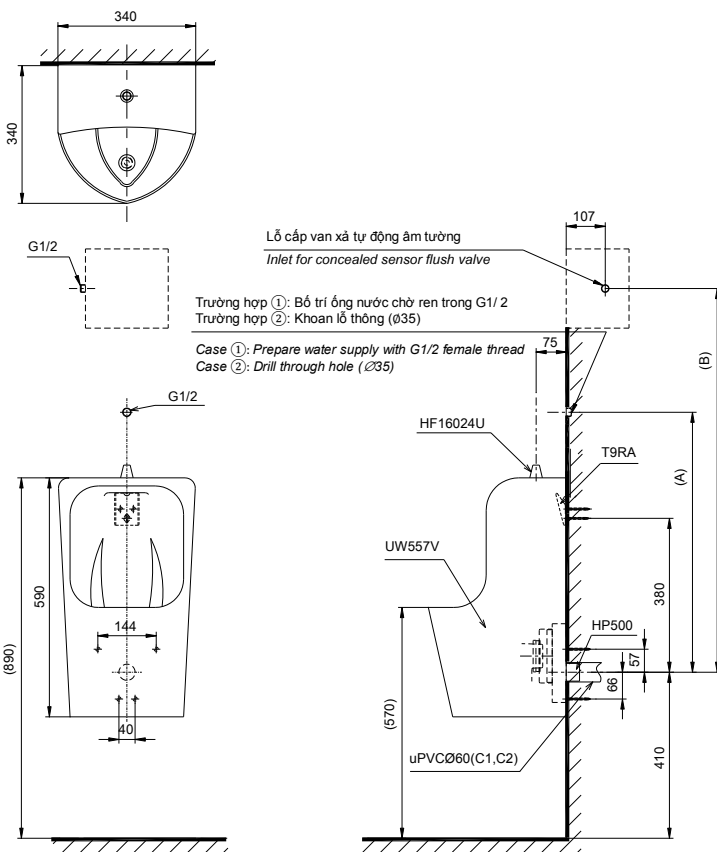

Specifications Tiêu chuẩn kỹ thuật

Minimum water consumption: Lượng nước tối thiểu	2.0 (L)
Position of inlet hole: Vị trí lỗ cấp nước:	Top inlet Lỗ cấp trên
Product dimension: Kích thước sản phẩm	L340 x W340 x H590 (mm)
Material Vật liệu sử dụng:	Vitreous china Sứ vệ sinh

Parts description Danh mục phụ kiện

- **Urinal/ Tiểu nam** **U557T**
 - Urinal body/ Thân sứ UW557V
 - Unit for tube/ Bộ nối cấp nước HF16024U
 - Fixing set/ Bộ cố định T9RA
 - Flange set/ Bộ bích nối HP500

Notice: To be able to install the flush valve, must ensure dimension (A), (B) According to above table.

Chú ý: Để lắp đặt van xả, phải đảm bảo các kích thước (A), (B) như bảng trên.

UT557T

OIM024801S2/19 Vitreous china urinal for men/Bồn tiểu tiện bằng sứ dành cho nam giới