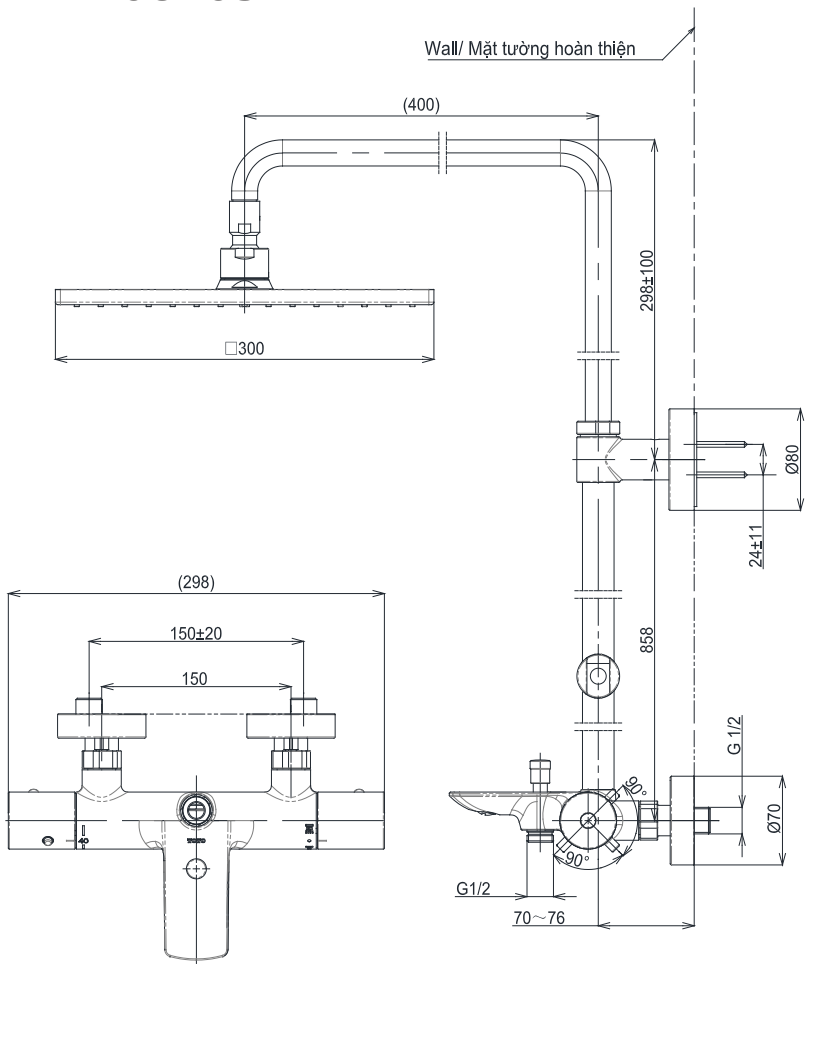

Item number: TBW08405A
Mã sản phẩm

Features Đặc điểm

- *Elegant appearance*
Thiết kế thanh lịch
- *Easy installation and usage*
Dễ dàng lắp đặt và sử dụng
- *Durable finishes*
Lớp mạ bền vững với thời gian

Specifications Thông số kỹ thuật

Minimum pressure/ Áp suất tối thiểu
Maximum pressure/ Áp suất tối đa
Material/ Vật liệu
Type/ Loại
Mode/ Chế độ nước

: 0.05 MPa (*Flow pressure/ Áp suất động*)
: 1.0 MPa (*Static pressure/ Áp suất tĩnh*)
: Brass/ Hợp kim Đồng
: Thermostat/ Nhiệt độ
: Hot & Cold/ Nóng lạnh

TBW08405A

Parts description Danh mục phụ kiện

- Shower column/ Sen cây : TBW08405A

Colors Màu sắc

- Mã màu #BFG: *Brushed French Gold/ Mạ vàng Pháp mờ*
- Mã màu #BBR: *Brushed Bronzel/ Đồng mờ*
- Mã màu #BN: *Brushed Nickel/ Mạ Niken mờ*
- Mã màu #PFG: *Polished French Gold/ Mạ vàng Pháp bóng*
- Mã màu #MBL: *Matte Black/ Đen mờ nhám*