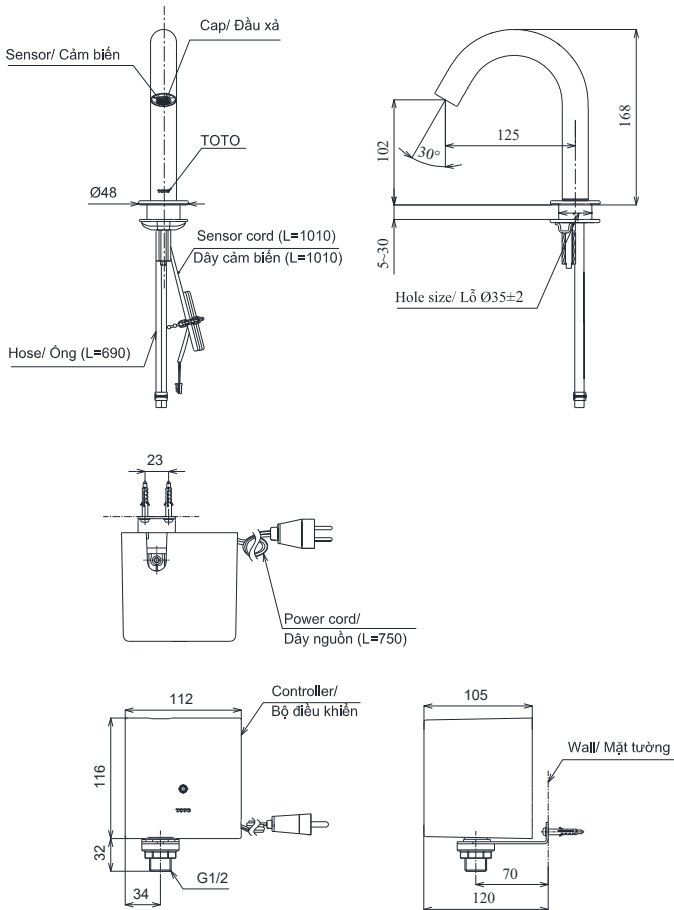

TLE29001V/TLE01501V

Dimension in ( ) are for reference only
Kích thước trong ( ) chỉ là kích thước tham khảo

Parts description

Danh mục phụ kiện

- *Auto faucet/ Vòi cảm ứng* TLE29001V
- *Controller/ Bộ điều khiển* TLE01501V (AC)

Colors

Màu sắc