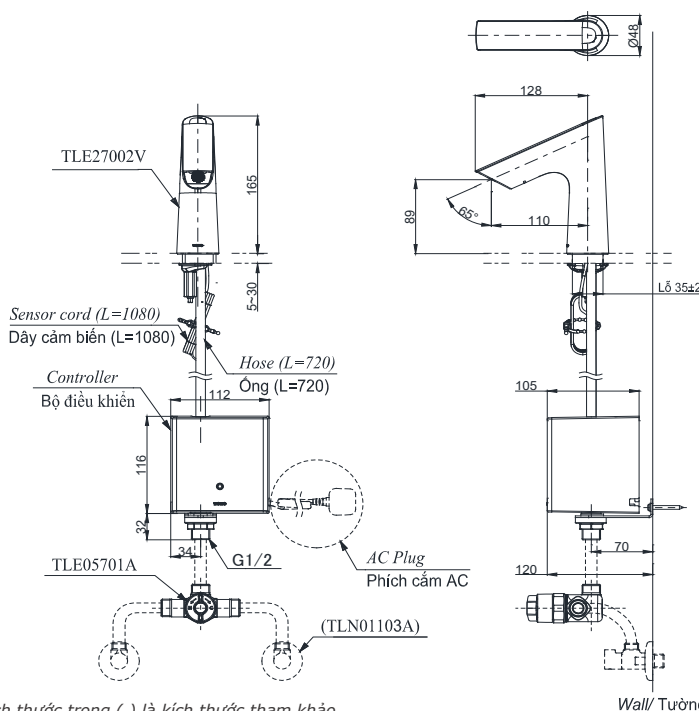

- Auto faucet/Vòi cảm ứng TLE27002V
- Controller/Bộ điều khiển TLE01502V (AC)
TLE03502V (Eco)
TLE04502V (Pin)
- Stop valve set/Bộ van dừng TLN01102A

Colors Màu sắc

All rights reserved by TOTO company. Specifications and sizes are subject to change without notice
 Bản quyền thuộc công ty TOTO. Thông số kỹ thuật và kích thước có thể được thay đổi mà không báo trước

Item number: TLE27002V/TLE01502V/TLN01103A/TLE05701A
Mã sản phẩm TLE27002V/TLE03502V/TLN01103A/TLE05701A
TLE27002V/TLE04502V/TLN01103A/TLE05701A

Features Đặc điểm

- **Hands-free usage increases hygiene**
Sử dụng rửa tay giúp nâng cao tính vệ sinh
- **Sensor positioned underneath the spout head for more accurate user detection**
Cảm biến được đặt bên dưới đầu vòi để phát hiện người dùng chính xác hơn
- **SELF POWER Technology:**
Self-generated power saves electricity (Controller: TLE03502V)
Công nghệ SELF POWER:
Nguồn điện tự tạo giúp tiết kiệm điện (Bộ điều khiển TLE03502V)
- **Water saving**
Tiết kiệm nước
- **ECO CAP Technology:**
TOTO aerated bubble technology adds air to the water to achieve full water jet
Công nghệ ECO CAP:
Công nghệ bọt khí TOTO bổ sung không khí vào nước để tia nước có hiệu suất tốt nhất

Specifications Thông số kỹ thuật

Minimum pressure/ Áp suất tối thiểu	: 0.05 MPa (Flow pressure/ Áp suất động)
Maximum pressure/ Áp suất tối đa	: 0.75 MPa (Static pressure/ Áp suất tĩnh)
Material/ Vật liệu	: Brass/ Hợp kim đồng
Mode/ Chế độ nước	: Hot&Cold/ Nóng lạnh
Flow Rate/Lưu lượng nước	: 2L/min

TLE27002V/TLE01502V/TLN01103A/TLE05701A
TLE27002V/TLE03502V/TLN01103A/TLE05701A
TLE27002V/TLE04502V/TLN01103A/TLE05701A

Kích thước trong () là kích thước tham khảo
Dimension in () is for reference dimension