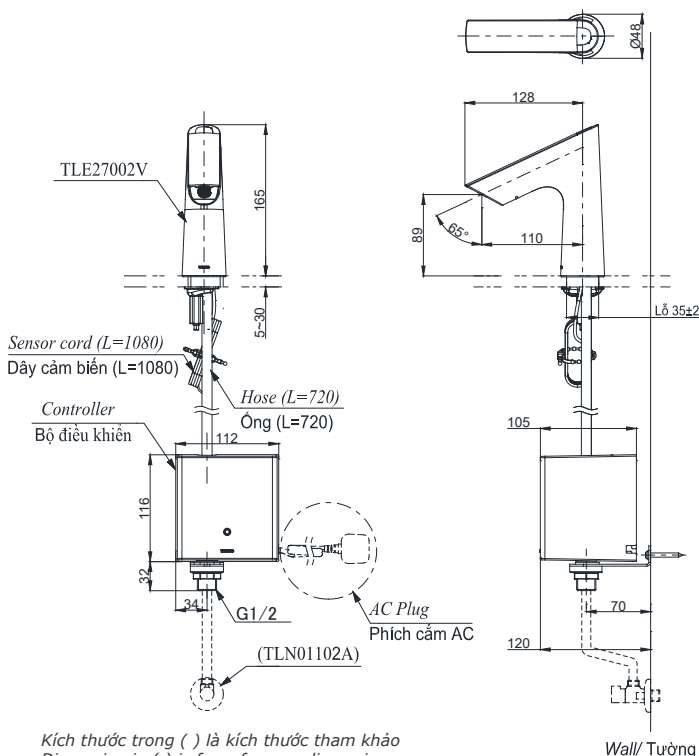

Item number: TLE27002V/TLE01502V/TLN01102A
Mã sản phẩm TLE27002V/TLE03502V/TLN01102A
 TLE27002V/TLE04502V/TLN01102A

Features Đặc điểm

- **Hands-free usage increases hygiene**
Sử dụng rảnh tay giúp nâng cao tính vệ sinh
- **Sensor positioned underneath the spout head for more accurate user detection**
Cảm biến được đặt bên dưới đầu vòi để phát hiện người dùng chính xác hơn
- **SELF POWER Technology:**
Self-generated power saves electricity (Controller: TLE03502V)
Công nghệ SELF POWER:
Nguồn điện tự tạo giúp tiết kiệm điện (Bộ điều khiển TLE03502V)
- **Water saving**
Tiết kiệm nước
- **ECO CAP Technology:**
TOTO aerated bubble technology adds air to the water to achieve full water jet
Công nghệ ECO CAP:
Công nghệ bọt khí TOTO bổ sung không khí vào nước để tia nước có hiệu suất tốt nhất

Specifications Thông số kỹ thuật

Minimum pressure/ Áp suất tối thiểu : 0.05 MPa (Flow pressure/ Áp suất động)
Maximum pressure/ Áp suất tối đa : 0.75 MPa (Static pressure/ Áp suất tĩnh)
Material/ Vật liệu : Brass/ Hợp kim đồng
Mode/ Chế độ nước : Cold/ Lạnh
Flow Rate/Lưu lượng : 2L/min

TLE27002V/TLE01502V/TLN01102A
TLE27002V/TLE03502V/TLN01102A
TLE27002V/TLE04502V/TLN01102A

Kích thước trong () là kích thước tham khảo
 Dimension in () is for reference dimension

Parts description Danh mục phụ kiện

- Auto faucet/Vòi cảm ứng TLE27002V
- Controller/Bộ điều khiển TLE01502V (AC)
TLE03502V (Eco)
TLE04502V (Pin)
- Stop valve set/Bộ van dừng TLN01102A

Colors Màu sắc

All rights reserved by TOTO company. Specifications and sizes are subject to change without notice
 Bản quyền thuộc công ty TOTO. Thông số kỹ thuật và kích thước có thể được thay đổi mà không báo trước