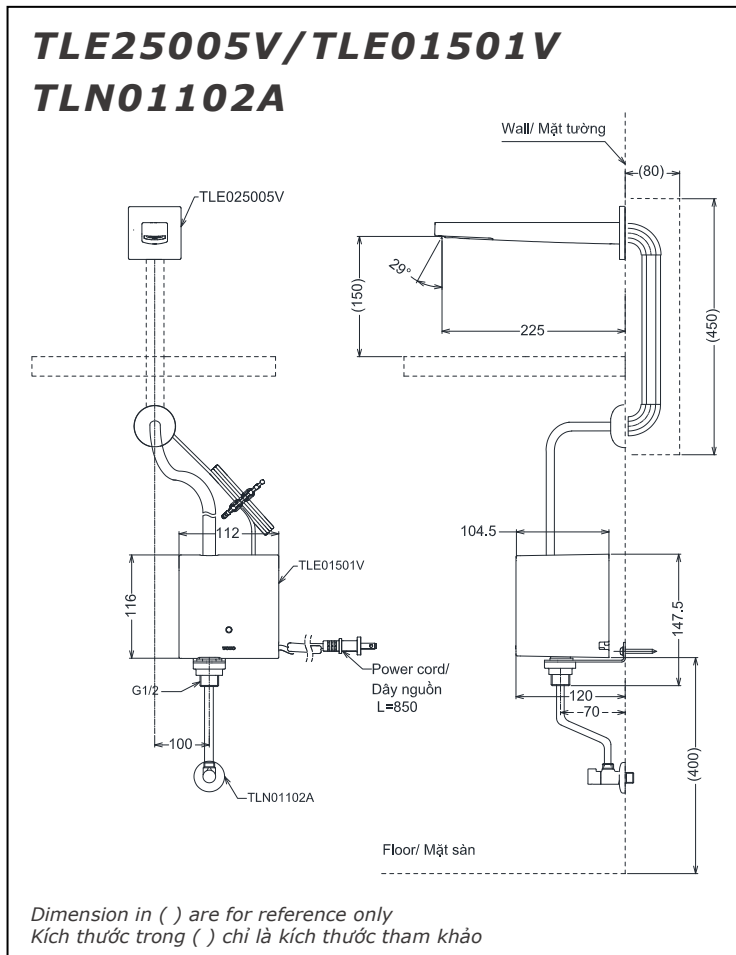

Specifications

Thông số kỹ thuật

- Minimum pressure/ Áp suất tối thiểu : 0.1 MPa (Flow pressure/ Áp suất động)
- Maximum pressure/ Áp suất tối đa : 0.75 MPa (Static pressure/ Áp suất tĩnh)
- Material/ Vật liệu : Brass/ Hợp kim đồng
- Mode/ Chế độ nước : Cold/ Lạnh
- Flow Rate/ Lưu lượng nước : 1.3L/min
- Power supply/ Nguồn năng lượng : AC 220V 50/60Hz

Parts description

Danh mục phụ kiện

- Auto faucet/ Vòi cảm ứng TLE25005V
- Controller/ Bộ điều khiển TLE01501V (AC)
- Stop valve set/ Bộ van dừng TLN01102A

Colors Màu sắc

Item code: TLE25005V/TLE01501V/TLN01102A/TLE05701A
Mã sản phẩm

Specifications

Thông số kỹ thuật

Minimum pressure/ Áp suất tối thiểu : 0.1 MPa (**Flow pressure/ Áp suất động**)
Maximum pressure/ Áp suất tối đa : 0.75 MPa (**Static pressure/ Áp suất tĩnh**)
Material/ Vật liệu : Brass/ Hợp kim đồng
Mode/ Chế độ nước : Hot & Cold/ Nóng & Lạnh
Flow Rate/ Lưu lượng nước : 1.3L/min
Power supply/ Nguồn năng lượng : AC 220V 50/60Hz

TLE25005V/TLE01501V TLN01102A/TLE05701A

Dimension in () are for reference only
Kích thước trong () chỉ là kích thước tham khảo

Parts description

Danh mục phụ kiện

- Auto faucet/ Vòi cảm ứng TLE25005B
- Controller/ Bộ điều khiển TLE01501T (AC)
- Stop valve set/ Bộ van dừng TLN01102A
- Thermostatic valve / Van điều nhiệt TLE05701A