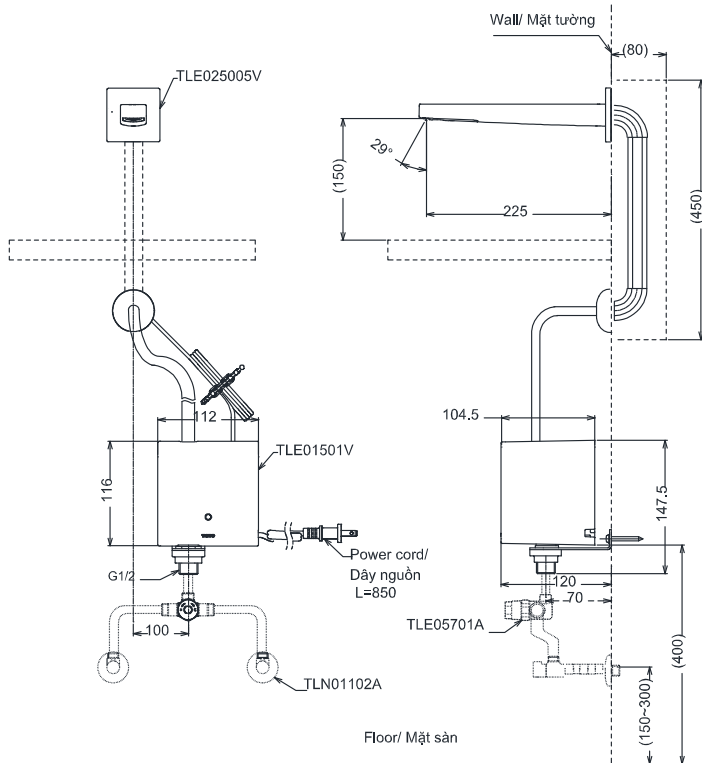

Specifications

Thông số kỹ thuật

- Minimum pressure/ Áp suất tối thiểu : 0.1 MPa (Flow pressure/ Áp suất động)
- Maximum pressure/ Áp suất tối đa : 0.75 MPa (Static pressure/ Áp suất tĩnh)
- Material/ Vật liệu : Brass/ Hợp kim đồng
- Mode/ Chế độ nước : Cold/ Lạnh
- Flow Rate/ Lưu lượng nước : 1.3L/min
- Power supply/ Nguồn năng lượng : AC 220V 50/60Hz

Features

Đặc điểm

- **Hands-free usage increases hygiene**
Sử dụng rảnh tay giúp nâng cao tính vệ sinh
- **Sensor positioned underneath the spout head for more accurate user detection**
Cảm biến được đặt bên dưới đầu vòi để phát hiện người dùng chính xác hơn
- **SELF POWER Technology:**
Công nghệ SELF POWER:
- **Water saving**
Tiết kiệm nước
- **TOTO aerated bubble technology adds air to the water to achieve full water jet**
Công nghệ bọt khí TOTO bổ sung không khí vào nước để tia nước có hiệu suất tốt nhất

Specifications

Thông số kỹ thuật

Minimum pressure/ Áp suất tối thiểu : 0.1 MPa (**Flow pressure/ Áp suất động**)
Maximum pressure/ Áp suất tối đa : 0.75 MPa (**Static pressure/ Áp suất tĩnh**)
Material/ Vật liệu : Brass/ Hợp kim đồng
Mode/ Chế độ nước : Hot & Cold/ Nóng & Lạnh
Flow Rate/ Lưu lượng nước : 1.3L/min
Power supply/ Nguồn năng lượng : AC 220V 50/60Hz

TLE25005V/TLE01501V TLN01102A/TLE05701A

Dimension in () are for reference only
Kích thước trong () chỉ là kích thước tham khảo

Parts description

Danh mục phụ kiện

- Auto faucet/ Vòi cảm ứng TLE25005B
- Controller/ Bộ điều khiển TLE01501T (AC)
- Stop valve set/ Bộ van dừng TLN01102A
- Thermostatic valve / Van điều nhiệt TLE05701A