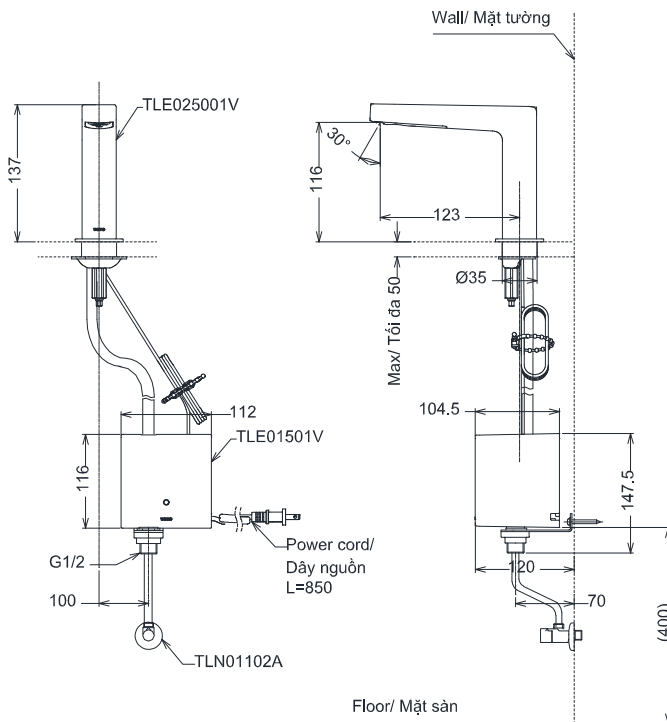

## Specifications Thông số kỹ thuật

Minimum pressure/ Áp lực tối thiểu	: 0.1 MPa (Flow pressure/ Áp lực động)
Maximum pressure/ Áp lực tối đa	: 0.75 MPa (Static pressure/ Áp lực tĩnh)
Material/ Vật liệu	: Brass/ Hợp kim đồng
Mode/ Chế độ nước	: Cold/ Lạnh
Flow Rate/Lưu lượng	: 1.3L/min
Power supply/ Nguồn năng lượng	: AC 220V 50/60Hz

### TLE25001V/TLE01501V/ TLN01102A

Dimension in ( ) are for reference only  
Kích thước trong ( ) chỉ là kích thước tham khảo

## Parts description Danh mục phụ kiện

- Auto faucet/Vòi cảm ứng TLE25001V
- Controller/ Bộ điều khiển TLE01501V (AC)
- Stop valve set/ Bộ van dừng TLN01102A

### TLE25001V/TLE01501V/TLN01102A/TLE05701A

Dimension in ( ) are for reference only  
Kích thước trong ( ) chỉ là kích thước tham khảo