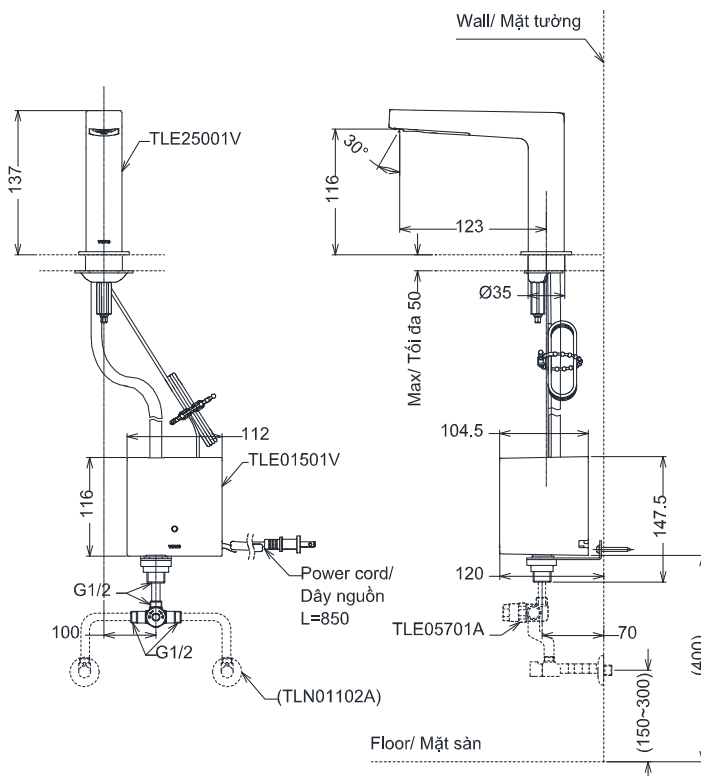

## Specifications Thông số kỹ thuật

Minimum pressure/ Áp lực tối thiểu	: 0.1 MPa (Flow pressure/ Áp lực động)
Maximum pressure/ Áp lực tối đa	: 0.75 MPa (Static pressure/ Áp lực tĩnh)
Material/ Vật liệu	: Brass/ Hợp kim đồng
Mode/ Chế độ nước	: Hot&Cold/ Nóng lạnh
Flow Rate/Lưu lượng	: 1.3L/min
Power supply/ Nguồn năng lượng	: AC 220V 50/60Hz

### TLE25001V/TLE01501V/TLN01102A/TLE05701A

Dimension in ( ) are for reference only  
Kích thước trong ( ) chỉ là kích thước tham khảo