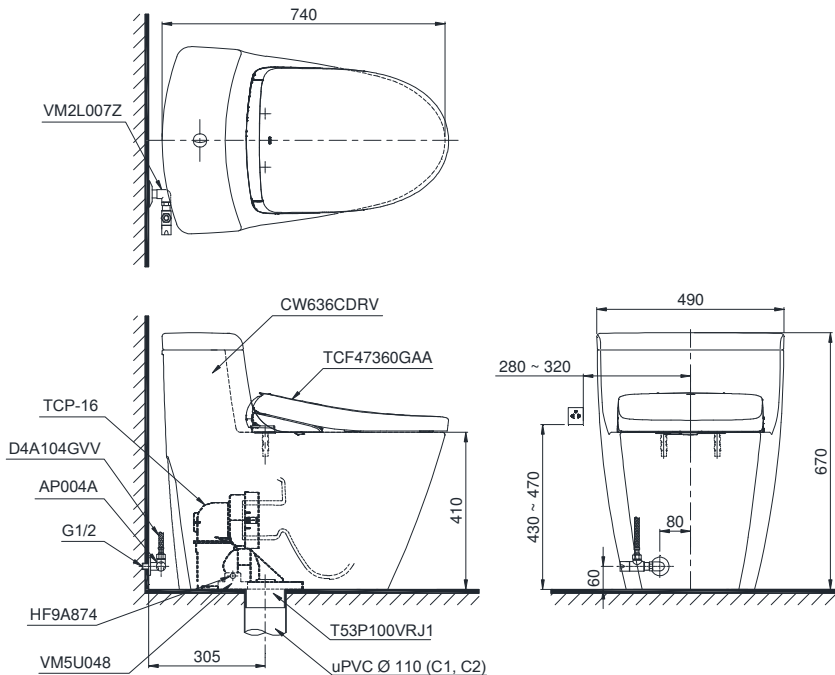

One piece toilet with WASHLET S7 series - TCF47360GAA

Bàn cầu 1 khối kèm nắp rửa điện tử WASHLET dòng S7 - TCF47360GAA

TOTO
GREEN
CHALLENGE

MS636CDRW23

⚡ : Ổ cắm điện ba chấu (dây phải được nối đất), kiểu G.
Electrical 3 outlets socket (must have really ground connection phase), type G.

Features Đặc điểm

- Contemporary & elegant design
Thiết kế sang trọng
- Full skirt toilet, easy to clean, CCT type
Bàn cầu thân kín, dễ dàng vệ sinh, đồng giấu dây
- Water saving with Tornado flush system 4.5/3.0 (L)
Tiết kiệm nước với chế độ xả Tornado 4.5/3.0 (L)
- Stain Resistant, Easy-to-clean Surface with CEFIONTECT Technology
Men sứ chống dính, chống bám bẩn CEFIONTECT
- Multi function electric seat
Nắp rửa điện tử đa chức năng

Specifications Tiêu chuẩn kỹ thuật

Design: Thiết kế:	Elongated Thân dài
Flush system: Hệ thống xả	Tornado
Flush type: Loại xả:	Dual flush Nhấn đôi
Water consumption: Lượng nước sử dụng	4.5/3.0 (L)
Water pressure: Áp lực nước sử dụng	0.05~0.70 (Mpa)
Rated power supply: Nguồn điện sử dụng	220~240 (V), 50/60 (Hz)
Rated power consumption: Công suất tiêu thụ	828~846 (W)
Rough-in: Tâm xả	305 (mm)
Water surface: Mặt nước đọng	139 x 105 (mm)
Trap diameter: Đường kính đường thải	Ø52 (mm)
Product dimensions: Kích thước sản phẩm	L740 x W490 x H670 (mm)
Material: Vật liệu:	Vitreous china Sứ vệ sinh

Parts description Danh mục phụ kiện

- Toilet bowl/ Thân cầu **C636CDR**
- Toilet body/ Thân sứ: CW636CDRV
- Stop valve/ Van dừng: AP004A
- Connector / Cút nối: VM2L007Z
- Flexible hose/ Dây cấp: D4A104GVV
- Socket/ Ống nối sàn: TCP-16
- Floor flange/ Bích nối sàn: T53P100VRJ1
- Fixing set/ Bộ cố định: VM5U048
- Cover cap set/ Bộ mũ chụp: HF9A874
- Washlet
Nắp rửa điện tử **TCF47360GAA**