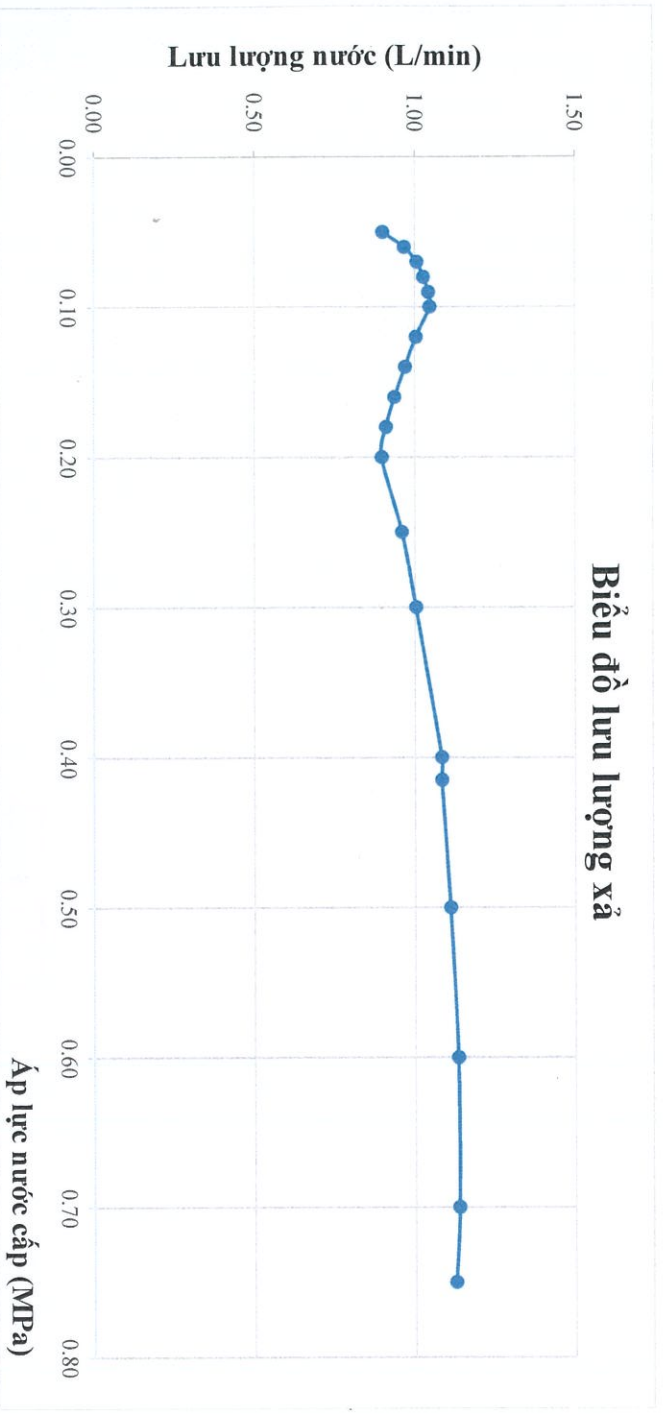

2. BIỂU ĐỒ

Sọạn Thảo	Kiểm tra	Kiểm tra	Phê duyệt
Phạm Đình Thành	Nguyễn Văn Tú	Phạm Văn Hiếu	Bùi Minh Khiêm