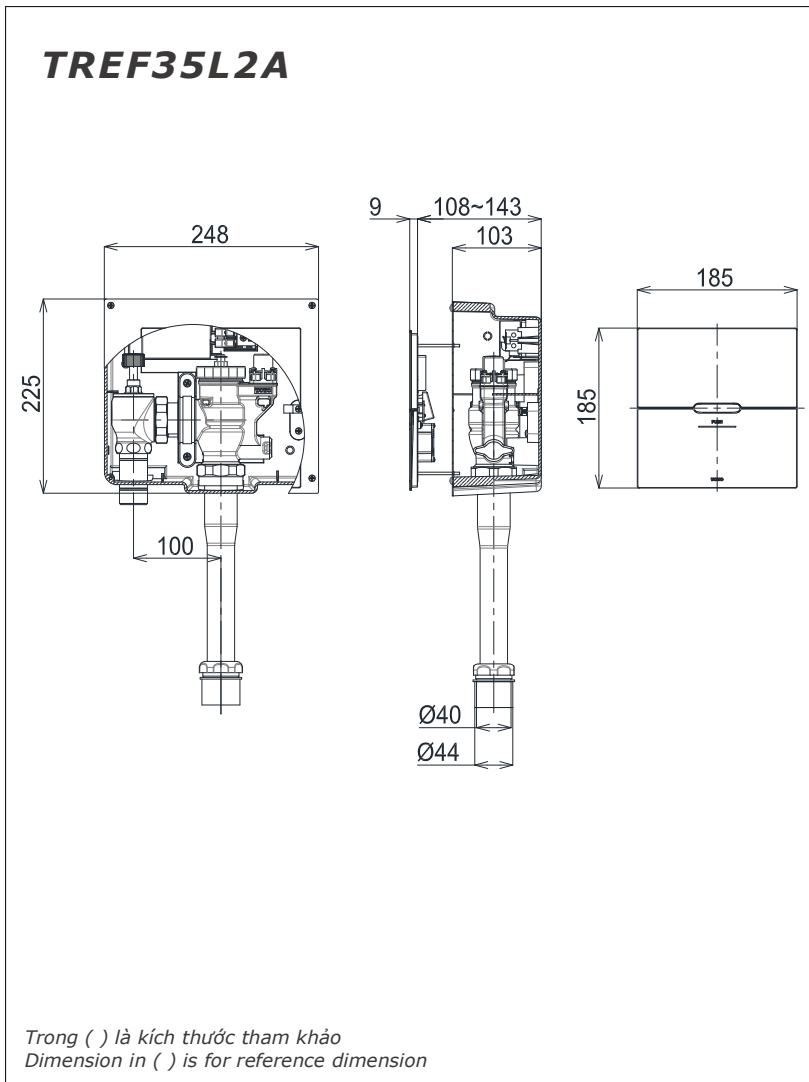

### Specifications Thông số kỹ thuật

Minimum pressure/ Áp lực tối thiểu	: 0.1 MPa (Flow pressure/ Áp lực động)
Maximum pressure/ Áp lực tối đa	: 0.75 MPa (Static pressure/ Áp lực tĩnh)
Size/ Kích thước	: 185 x 185 (mm)
Material/ Vật liệu	: Stainless steel, bronze/ Thép không gỉ, hợp kim đồng
Type/ Loại	: Concealed/ Âm tường
Flush volume/ Lượng nước xả	: 4.5L/ 3.0L
Power supply/ Nguồn năng lượng	: AC 220(V)

### Parts description Danh mục phụ kiện

- Auto toilet flush valve/ Van xả cảm ứng bàn cầu : TREF35L2A