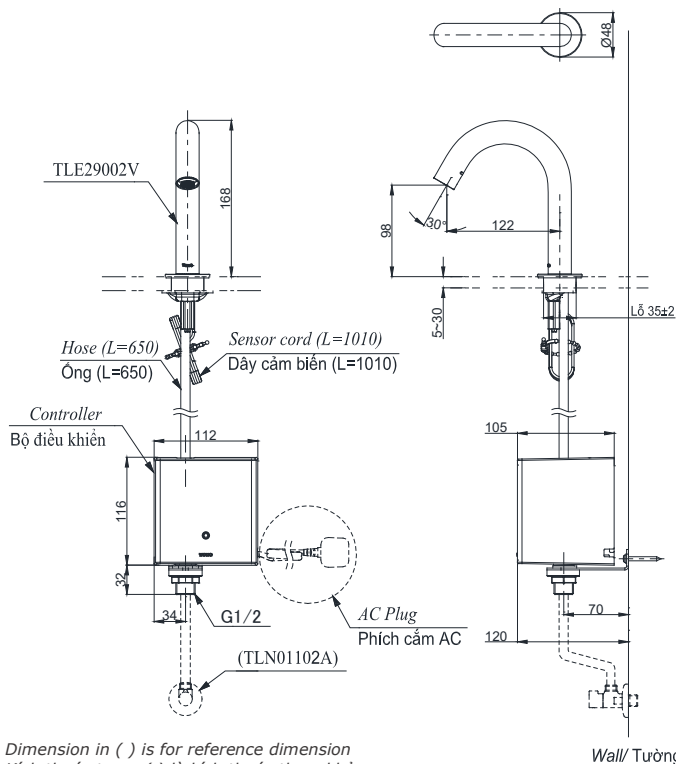

Item number: TLE29002V/TLE01502V/TLN01102A
Mã sản phẩm TLE29002V/TLE03502V/TLN01102A
TLE29002V/TLE04502V/TLN01102A

Features Đặc điểm

- **Hands-free usage increases hygiene**
Sử dụng rửa tay giúp nâng cao tính vệ sinh
- **Sensor positioned underneath the spout head for more accurate user detection**
Cảm biến được đặt bên dưới đầu vòi để phát hiện người dùng chính xác hơn
- **SELF POWER Technology:**
Self-generated power saves electricity (Controller: TLE03502V)
Công nghệ SELF POWER:
Nguồn điện tự tạo giúp tiết kiệm điện (Bộ điều khiển TLE03502V)
- **Water saving**
Tiết kiệm nước
- **ECO CAP Technology:**
TOTO aerated bubble technology adds air to the water to achieve full water jet
Công nghệ ECO CAP:
Công nghệ bọt khí TOTO bổ sung không khí vào nước để tia nước có hiệu suất tốt nhất

Specifications Thông số kỹ thuật

Minimum pressure/ Áp suất tối thiểu : 0.05 MPa (Flow pressure/ Áp suất động)
Maximum pressure/ Áp suất tối đa : 0.75 MPa (Static pressure/ Áp suất tĩnh)
Material/ Vật liệu : Brass/ Hợp kim đồng
Mode/ Chế độ nước : Cold/ Lạnh
Flow Rate/Lưu lượng : 2L/min

TLE29002V/TLE01502V/TLN01102A
TLE29002V/TLE03502V/TLN01102A
TLE29002V/TLE04502V/TLN01102A

Parts description Danh mục phụ kiện

- Auto faucet/Vòi cảm ứng : TLE29002V
- Controller/Bộ điều khiển : TLE01502V (AC)
TLE03502V (Eco)
TLE04502V (Pin)
- Stop valve set/Bộ van dừng : TLN01102A

Specifications Thông số kỹ thuật

Minimum pressure/ Áp suất tối thiểu : 0.05 MPa (Flow pressure/ Áp suất động)
 Maximum pressure/ Áp suất tối đa : 0.75 MPa (Static pressure/ Áp suất tĩnh)
 Material/ Vật liệu : Brass/ Hợp kim đồng
 Mode/ Chế độ nước : Hot&Cold/ Nóng lạnh
 Flow Rate/Lưu lượng nước : 2L/min