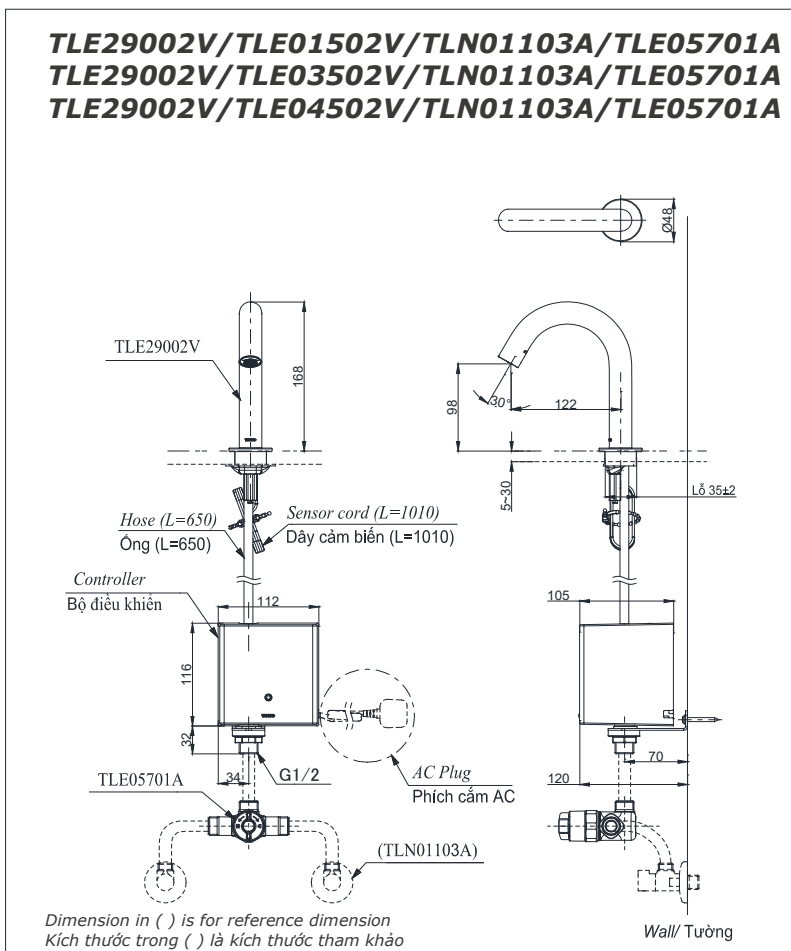

Colors Màu sắc

All rights reserved by TOTO company. Specifications and sizes are subject to change without notice
Bản quyền thuộc công ty TOTO. Thông số kỹ thuật và kích thước có thể được thay đổi mà không báo trước