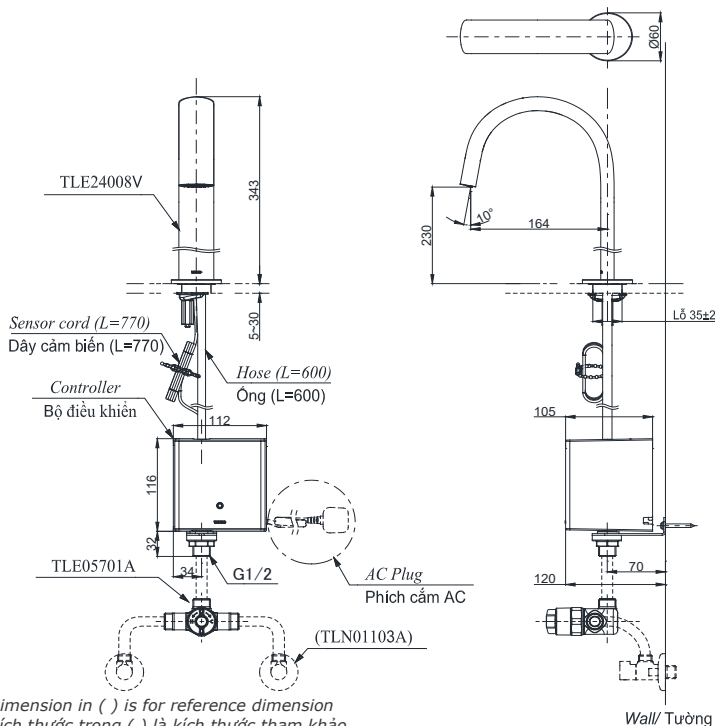

TLE24008V/TLE01502V/TLN01102A
TLE24008V/TLE03502V/TLN01102A
TLE24008V/TLE04502V/TLN01102A

Parts description Danh mục phụ kiện

- Auto faucet/Vòi cảm ứng TLE24008V
- Controller/Bộ điều khiển TLE01502V (AC)
TLE03502V (Eco)
TLE04502V (Pin)
- Stop valve set/Bộ van dừng TLN01102A

Colors Màu sắc

Item number: TLE24008V/TLE01502V/TLN01103A/TLE05701A
Mã sản phẩm TLE24008V/TLE03502V/TLN01103A/TLE05701A
 TLE24008V/TLE04502V/TLN01103A/TLE05701A

Features Đặc điểm

- **Hands-free usage increases hygiene**
Sử dụng rửa tay giúp nâng cao tính vệ sinh
- **Sensor positioned underneath the spout head for more accurate user detection**
Cảm biến được đặt bên dưới đầu vòi để phát hiện người dùng chính xác hơn
- **SELF POWER Technology:**
Self-generated power saves electricity (Controller: TLE03502V)
Công nghệ SELF POWER:
Nguồn điện tự tạo giúp tiết kiệm điện (Bộ điều khiển TLE03502V)
- **Water saving**
Tiết kiệm nước
- **SOFT FLOW Technology:**
Translucent streams of water touch the skin gently provides a soft, lustrous and enriching experience with minimal splashing
Công nghệ SOFT FLOW:
Dòng nước mềm mại chạm vào da mang lại trải nghiệm thoải mái với độ bắn nước ở mức tối thiểu

Specifications Thông số kỹ thuật

Minimum pressure/ Áp suất tối thiểu	: 0.05 MPa (Flow pressure/ Áp suất động)
Maximum pressure/ Áp suất tối đa	: 0.75 MPa (Static pressure/ Áp suất tĩnh)
Material/ Vật liệu	: Brass/ Hợp kim đồng
Mode/ Chế độ nước	: Hot&Cold/ Nóng lạnh
Flow Rate/Lưu lượng nước	: 2L/min

TLE24008V/TLE01502V/TLN01103A/TLE05701A
TLE24008V/TLE03502V/TLN01103A/TLE05701A
TLE24008V/TLE04502V/TLN01103A/TLE05701A

Parts description Danh mục phụ kiện

- Auto faucet/Vòi cảm ứng TLE24008V
- Controller/ Bộ điều khiển TLE01502V (AC)
TLE03502V (Eco)
TLE04502V (Pin)
- Stop valve set/ Bộ van dừng TLN01103A (Pin)
- Thermostatic valve/
Van điều nhiệt TLE05701A