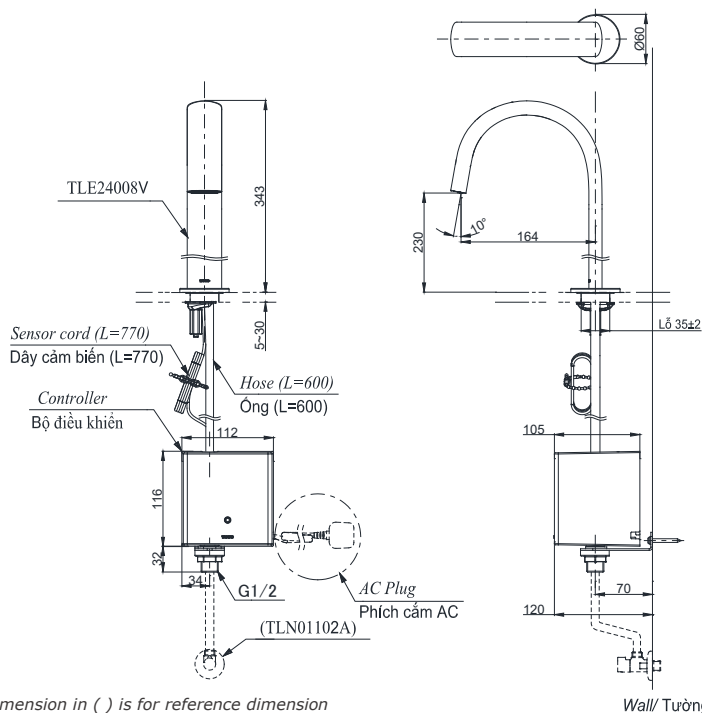

Item number: TLE24008V/TLE01502V/ TLN01102A
Mã sản phẩm TLE24008V/TLE03502V/ TLN01102A
TLE24008V/TLE04502V/ TLN01102A

Features Đặc điểm

- **Hands-free usage increases hygiene**
Sử dụng rửa tay giúp nâng cao tính vệ sinh
- **Sensor positioned underneath the spout head for more accurate user detection**
Cảm biến được đặt bên dưới đầu vòi để phát hiện người dùng chính xác hơn
- **SELF POWER Technology:**
Self-generated power saves electricity (Controller: TLE03502V)
Công nghệ SELF POWER:
Nguồn điện tự tạo giúp tiết kiệm điện (Bộ điều khiển TLE03502V)
- **Water saving**
Tiết kiệm nước
- **SOFT FLOW Technology:**
Translucent streams of water touch the skin gently provides a soft, lustrous and enriching experience with minimal splashing
Công nghệ SOFT FLOW:
Dòng nước mềm mại chạm vào da mang lại trải nghiệm thoải mái với độ bắn nước ở mức tối thiểu

Specifications Thông số kỹ thuật

Minimum pressure/ Áp suất tối thiểu	: 0.05 MPa (Flow pressure/ Áp suất động)
Maximum pressure/ Áp suất tối đa	: 0.75 MPa (Static pressure/ Áp suất tĩnh)
Material/ Vật liệu	: Brass/ Hợp kim đồng
Mode/ Chế độ nước	: Cold/ Lạnh
Flow Rate/Lưu lượng	: 2L/min

TLE24008V/TLE01502V/TLN01102A
TLE24008V/TLE03502V/TLN01102A
TLE24008V/TLE04502V/TLN01102A

Parts description Danh mục phụ kiện

- Auto faucet/Vòi cảm ứng TLE24008V
- Controller/Bộ điều khiển TLE01502V (AC)
TLE03502V (Eco)
TLE04502V (Pin)
- Stop valve set/Bộ van dừng TLN01102A

Specifications Thông số kỹ thuật

Minimum pressure/ Áp suất tối thiểu	: 0.05 MPa (Flow pressure/ Áp suất động)
Maximum pressure/ Áp suất tối đa	: 0.75 MPa (Static pressure/ Áp suất tĩnh)
Material/ Vật liệu	: Brass/ Hợp kim đồng
Mode/ Chế độ nước	: Hot&Cold/ Nóng lạnh
Flow Rate/Lưu lượng nước	: 2L/min