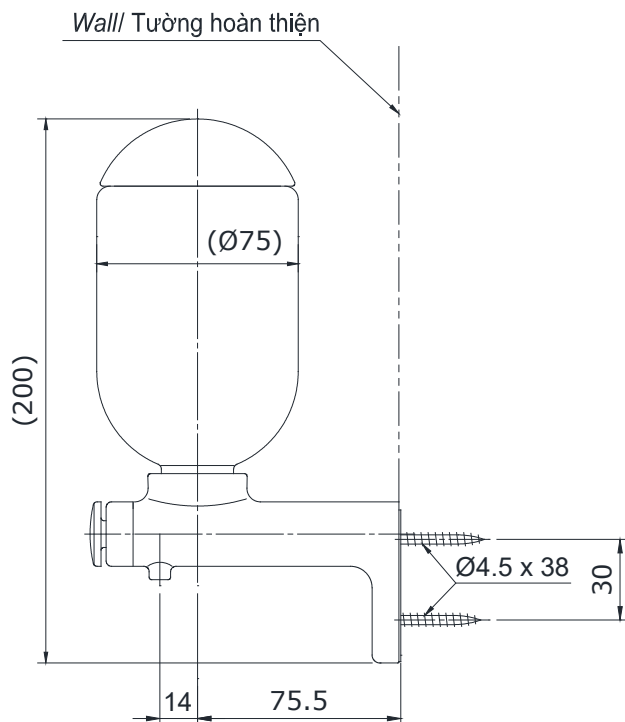

Item number: **TS125RV**

Mã sản phẩm

Features Đặc điểm

- Easy installation and usage
Dễ dàng lắp đặt và sử dụng
- Durable finishes
Lớp mạ bền vững với thời gian

Specifications Tiêu chuẩn kỹ thuật

Size/ Kích thước : 116 x 75 x 200 (mm)
Material/ Vật liệu : Plastic/ Nhựa
Type/ Loại : Wall mounted/ Gắn tường

TS125RV

Dimension in () is for reference dimension
Kích thước trong () là kích thước tham khảo

Parts description Danh mục phụ kiện

- Soap dispenser/ Hộp đựng xà phòng TS125RV

Colors Màu sắc