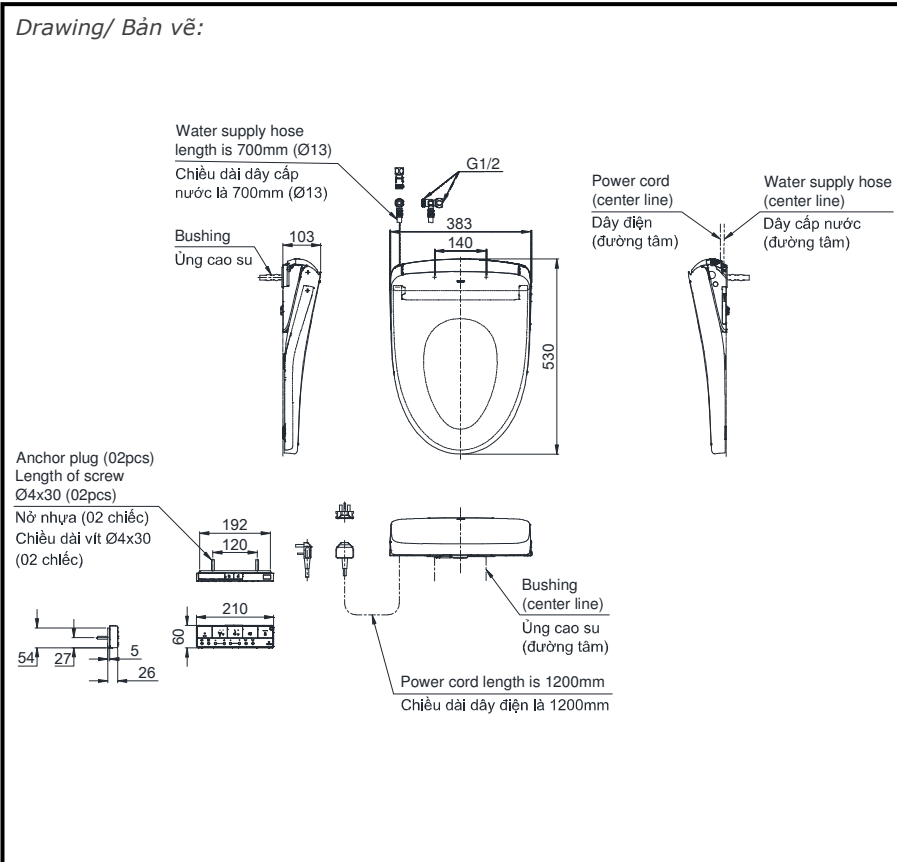

**Multi-functional WASHLET Seat & Cover
Nắp rửa điện tử WASHLET**

**Features
Đặc điểm**

- Washlet Seat & Cover (220V)
Nắp rửa điện tử WASHLET (220V)
- Design for elongated toilet
Thiết kế cho bồn cầu thân dài
- Function: Auto opening and closing lid, Antimicrobial Ewater+, warm air dryer, heated water tank, auto soft light, massage washing spray nozzle, deodorizer
Chức năng: Nắp đóng/mở tự động, công nghệ khử khuẩn Ewater+, vòi rửa massage đa chức năng, rửa bằng nước ấm, sấy khô, khử mùi, sưởi ấm nắp ngồi, tự vệ sinh vòi rửa trước và sau khi sử dụng.

**Specifications
Tiêu chuẩn kỹ thuật**

Product dimensions: Kích thước sản phẩm	L530 x W383 x H103 (mm)
Water pressure: Áp lực nước sử dụng	0.05~0.75 (Mpa)
Rated power supply: Nguồn điện sử dụng	220~240 (V), 50/60 (Hz)
Rated power consumption: Công suất tiêu thụ	828~846 (W)
Power cord length: Chiều dài dây điện	1200 (mm)
Material: Vật liệu:	Plastic Nhựa

Drawing/ Bản vẽ:

**Colors
Màu sắc**

White/ Trắng