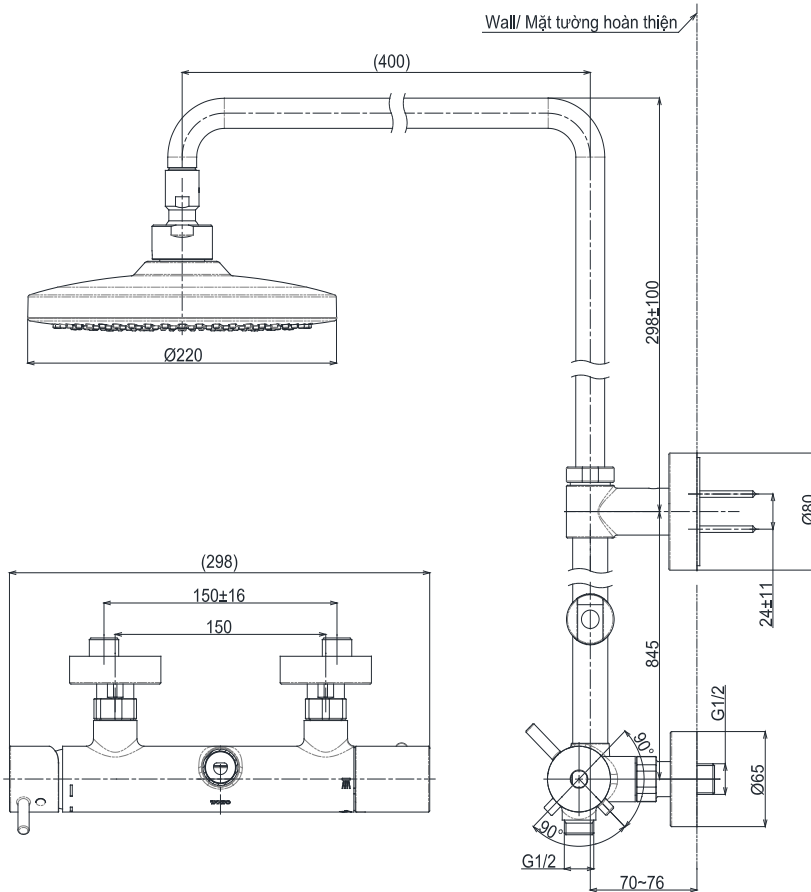

Item number: TBW01302AB
Mã sản phẩm

Features Đặc điểm

- *Elegant appearance*
Thiết kế thanh lịch
- *Easy installation and usage*
Dễ dàng lắp đặt và sử dụng
- *Durable finishes*
Lớp mạ bền vững với thời gian

Specifications Thông số kỹ thuật

Minimum pressure/ Áp lực tối thiểu
Maximum pressure/ Áp lực tối đa
Material/ Vật liệu
Type/ Loại
Mode/ Chế độ nước

: 0.05 MPa (*Flow pressure/ Áp lực động*)
: 1.0 MPa (*Static pressure/ Áp lực tĩnh*)
: Brass plated Ni-Cr/ Đồng mạ Ni-Cr
: One mode/ Một chế độ
: Hot & Cold/ Nóng lạnh

TBW01302AB

Trong () là kích thước tham khảo
Dimension in () is for reference dimension

Parts description Danh mục phụ kiện

- Shower column/ Sen cây : TBW01302AB

Colors Màu sắc