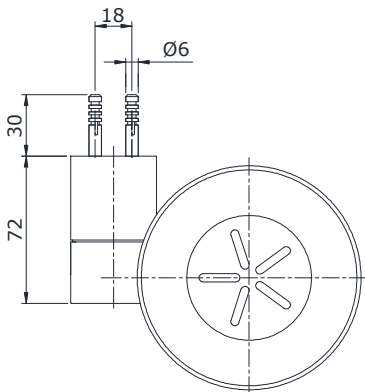

Item number: **TX706AE**
Mã sản phẩm

Features Đặc điểm

- *Easy installation and usage*
Dễ dàng lắp đặt và sử dụng
- *Durable finishes*
Lớp mạ bền vững với thời gian

Specifications Tiêu chuẩn kỹ thuật

Size/ Kích thước : Ø109.5 x 38 (mm)
Material/ Vật liệu : Glass, brass plated Ni-Cr/ Thủy tinh, đồng mạ Ni-Cr

TX706AE

Parts description Danh mục phụ kiện

- Soap holder/ Lô xà bông TX706AE

Colors Màu sắc