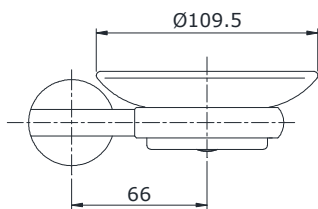

Item number: **TX706AE**
Mã sản phẩm

Features Đặc điểm

- *Easy installation and usage*
Dễ dàng lắp đặt và sử dụng
- *Durable finishes*
Lớp mạ bền vững với thời gian

Specifications Tiêu chuẩn kỹ thuật

Size/ Kích thước : Ø109.5 x 38 (mm)
Material/ Vật liệu : Glass, brass plated Ni-Cr/ Thủy tinh, đồng mạ Ni-Cr

TX706AE

Parts description Danh mục phụ kiện

- Soap holder/ Lô xà bông TX706AE

Colors Màu sắc