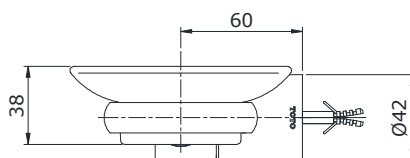

Item number: **TX706AE**
Mã sản phẩm

Features Đặc điểm

- *Easy installation and usage*
Dễ dàng lắp đặt và sử dụng
- *Durable finishes*
Lớp mạ bền vững với thời gian

Specifications Tiêu chuẩn kỹ thuật

Size/ Kích thước : Ø109.5 x 38 (mm)
Material/ Vật liệu : Glass, brass plated Ni-Cr/ Thủy tinh, đồng mạ Ni-Cr

TX706AE

Parts description Danh mục phụ kiện

- Soap holder/ Lô xà bông TX706AE

Colors Màu sắc