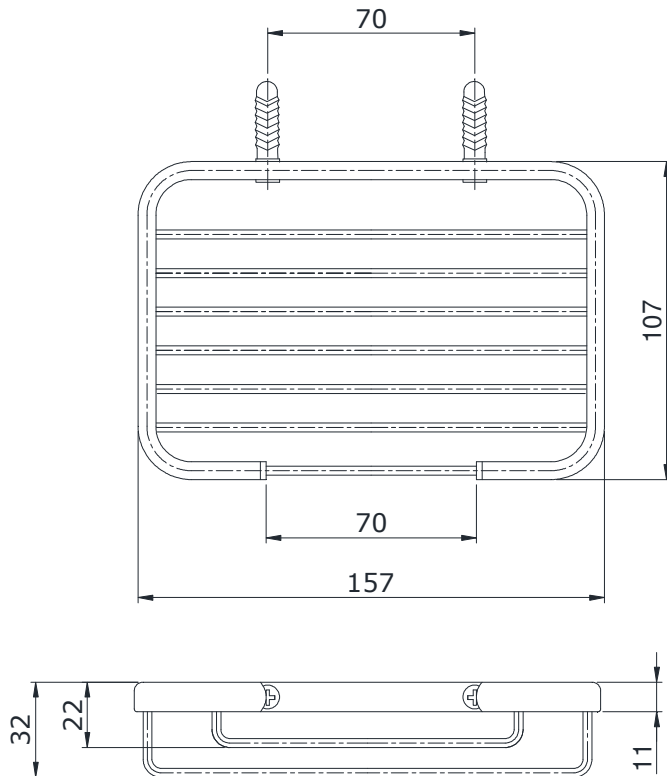

Item number: **TX2BV1B**
Mã sản phẩm

Features Đặc điểm

- *Easy installation and usage*
Dễ dàng lắp đặt và sử dụng
- *Durable finishes*
Lớp mạ bền vững với thời gian

Specifications Tiêu chuẩn kỹ thuật

Size/ Kích thước : 157 x 32 x 107 (mm)
Material/ Vật liệu : Brass plated Ni-Cr/ Đồng mạ Ni-Cr

TX2BV1B

Parts description Danh mục phụ kiện

- Soap holder/ Lô xà bông TX2BV1B

Colors Màu sắc