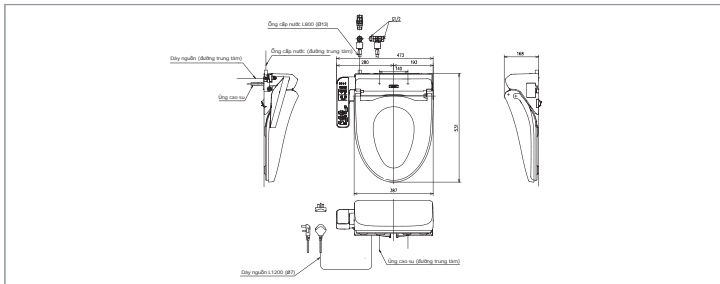

TCF23710AAA

TCF23710AAA Nắp rửa điện tử
WASHLET