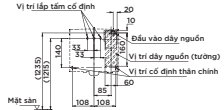

TYC322WF TYC122W

TYC322WF
TYC122W Máy sấy tay