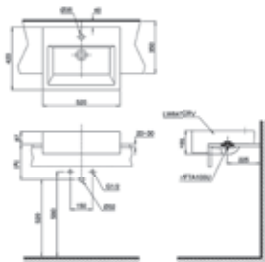

LT647CS

L647CS
HF7A100U

Thân chịu
Bạc cố định

TUY CHỌN

LW526NJU

LW526NJU

Thân chịu

TUY CHỌN

LT533R

L533R
D710L

Thân chịu
Móc treo &
móc định vị

TUY CHỌN

Vòi châu	Ống thải	(A)
TX116LESV4	TVLF404	275-290
TS240AX, TS222AY	TVLF404	230-245
TLG01304V, TLG02304V, TLG03303V, TLG04304V, TLG01304V, TLG02303V	TVLF404	240-255
TVLM111NS	TVLF404	285-300

L501C

LW501CV

Thân sứ

TUY CHỌN

LW1505V

LW1505JU

Thân sứ

TUY CHỌN