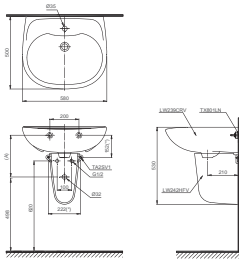

LHT766CR

L766CR
L766HF

Thân chậu
Chân chậu lửng

TUY CHỌN

LHT239CR

L239CR
L242HF

Thân chậu
Chân chậu lửng

TUY CHỌN

LHT236CS

L236CR
L242HF

Thân chậu
Chân chậu lửng

TUY CHỌN

LHT300CR

L300CR
L300HF

Thân chậu
Chân chậu lửng

TUY CHỌN

LHT240CS

L240CR
L240HF

Thân chậu
Chân chậu lửng

TUY CHỌN