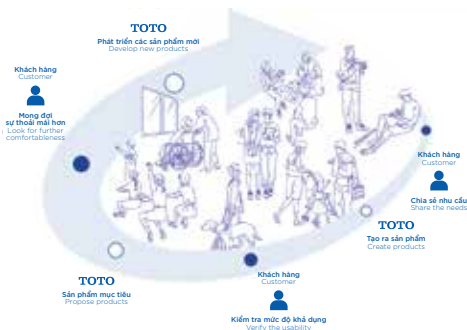

CLEAN SYNERGY
"Sạch sẽ và an toàn"
nhờ sự kết hợp giữa công nghệ
tiên tiến cùng thiết kế tinh tế

TOUCHLESS
Yên tâm với công nghệ vệ sinh
"không chạm"

THIẾT KẾ TOÀN CẦU

Sáng tạo để phục vụ con người

TOTO tin rằng kiến tạo là vì con người. Để đạt được điều này, chúng tôi luôn tư duy Thiết kế theo tiêu chuẩn Quốc tế: bằng sự quan sát kỹ lưỡng lối sống muôn màu muôn vẻ của mọi người, từ đó lắng nghe và đáp ứng được những trăn trở của họ.