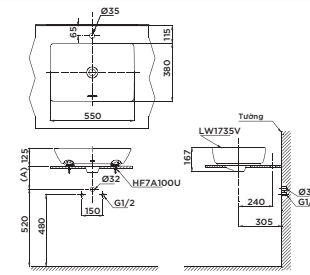

LT1705

L1705 Thân chậu

TUY CHỌN

LT1706

L5616C Thân chậu

TUY CHỌN

Khi lắp đặt cần loại bỏ phần ống nối của cổ thải.

LT1735

L1735 Thân chậu

TUY CHỌN

LT367CR

L367CR Thân chậu

TUY CHỌN

LT5615C

L5615C Thân chậu

TUY CHỌN