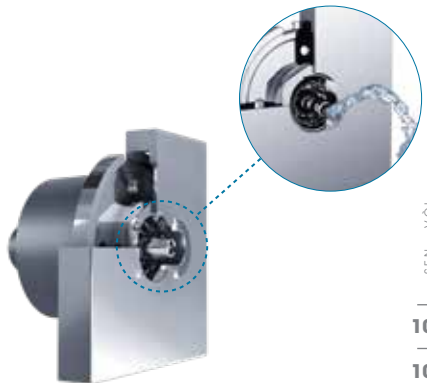

GYROSTREAM

Những xoáy nước mạnh mẽ sáng khoái
làm sạch và massage cho cơ thể