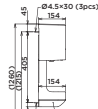

TYC322W

TYC322W Máy sấy tay