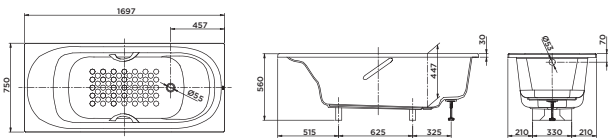

TBW01301AB

**DM907C1S
DM906CFS**

(*) Kích thước tham khảo

**TVSM104NS
DM907CS**

**PPY1750HPE
PPY1750PE**

PPY1750HPE Bồn tắm ngọc trai
Bao gồm tay vịn
PPY1750PE Khống bao gồm
tay vịn
DBS05R-3B Bộ xả nhấn
TVBF412 Bộ kết nối
thoát thải