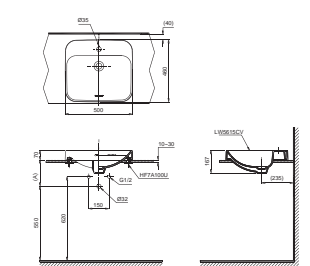

LT1705

L1705 Thân chậu

TUY CHỌN

LT1706

L5616C Thân chậu

TUY CHỌN

Khi lắp đặt cần loại bỏ phần ống nối của cổ thải.

LT1735

L1735 Thân chậu

TUY CHỌN

LT367CR

L367CR Thân chậu

TUY CHỌN

LT5615C

L5615C Thân chậu

TUY CHỌN