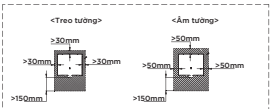

TYC322WF TYC122W

TYC322WF
TYC122W Máy sấy tay