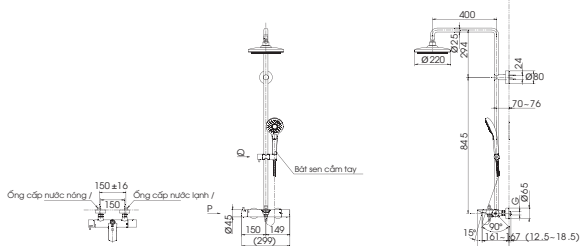

TBW01301AB

**DM907C1S
DM906CFS**

(*) Kích thước tham khảo

**TVSM104NS
DM907CS**

**PPY1750HPE
PPY1750PE**

PPY1750HPE Bồn tắm ngọc trai
Bao gồm tay vịn
PPY1750PE Khống bao gồm
tay vịn
DBS05R-3B Bộ xả nhấn
TVBF412 Bộ kết nối
thoát thải