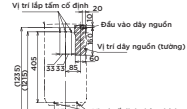

TYC322W

TYC322W Máy sấy tay