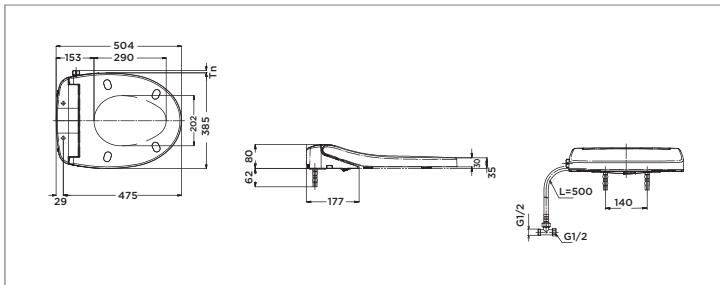

TCW07S

TCW07S Nắp rửa cơ
Ecowasher