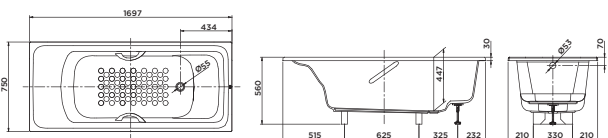

**PPY1780HPE
PPY1780PE**

PPY1780HPE Bồn tắm ngọc trai
Bao gồm tay vịn
PPY1780PE Khống bao gồm
tay vịn
DBS05R-3B Bộ xả nhấn
TVBF412 Bộ kết nối
thoát thải