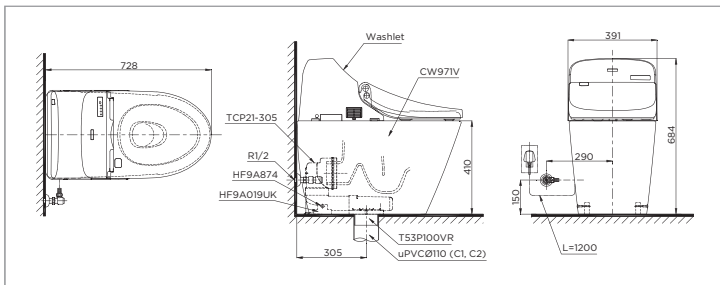

C971P
TCF9433A

C971P
TCF9433A

Thần cầu
Nắp rửa điện tử
WASHLET

TCF9433A

TCF4911EZ

TCF4911Z

TCF4911EZ

Nắp rửa điện tử
WASHLET