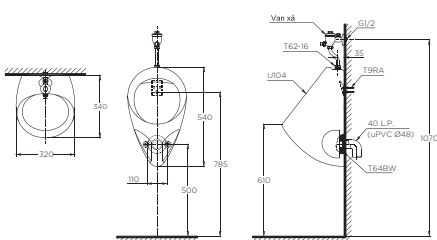

TUY CHỌN

Van xả	
DUE601SRR, DUE10PSK