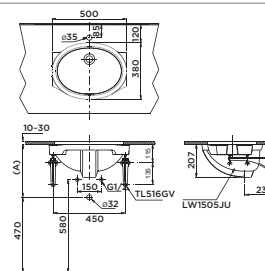

LT647CS

L647CS
HF7A100U

Thân chịu
Bạc cố định

TUY CHỌN

LW526NJU

LW526NJU

Thân chịu

TUY CHỌN

LT533R

L533R
D710L

Thân chịu
Móc treo &
móc định vị

TUY CHỌN

Vòi châu	Ống thải	(A)
TX116LESV4	TVLF404	275-290
TS240AX, TS222AY	TVLF404	230-245
TLG01304V, TLG02304V, TLG03303V, TLG04304V, TLG01304V, TLG02303V	TVLF404	240-255
TVLM111NS	TVLF404	285-300

L501C

LW501CV

Thân sứ

TUY CHỌN

LW1505V

LW1505JU

Thân sứ

TUY CHỌN