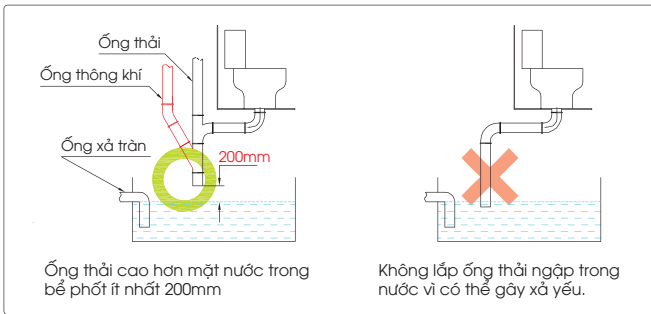

III. Chú ý khi lắp đặt ống thải xuống bể phốt.

- Khi lắp đặt ống thải xuống bể phốt không được để ống ngập trong nước, nếu không sẽ làm giảm hiệu quả xả.

IV. Chú ý khi sử dụng cút nối.

- Khi lắp đặt nhiều thiết bị trên cùng một đường ống, nên sử dụng cút nối chữ Y thay vì cút nối chữ T.