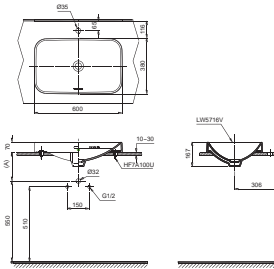

LT5616C

L5616C Thân chậu

TỰY CHỌN

LT5715

L5715 Thân chậu

TỰY CHỌN

LT5716

L5716 Thân chậu

TỰY CHỌN

LT950C

L950C Thân chậu

TỰY CHỌN

LT951C

L951C Thân chậu

TỰY CHỌN