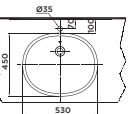

LT764

L764
TL516GV

Thân chậu
Bộ giá đỡ

TUY CHỌN

LT765

L765
TL516GV

Thân chậu
Bộ giá đỡ

TUY CHỌN

L909C

LW909CV

Thân sứ

TUY CHỌN

L946CR

L946CR

Thân chậu

TUY CHỌN

L762

L762

Thân chậu

TUY CHỌN