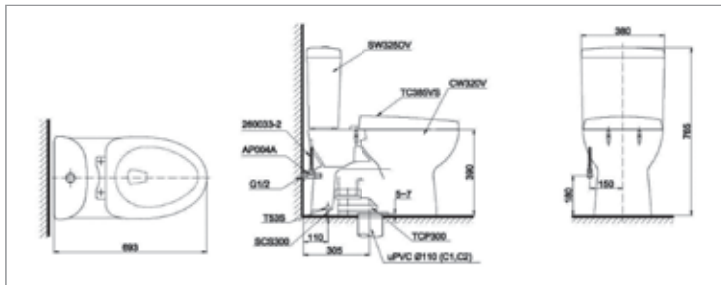

CS735DT10

C735 Thân cầu
S735D Kết nước
TC395VS Nắp đóng êm

CS326DT10

CW326V Thân cầu
 SW326DV Kết nước
 TC395VS Nắp đóng êm

**CS325DR3**

C320R Thân cầu
 S325D Kết nước
 TC385VS Bộ ngồi & nắp dẩy

**CS320DR3**