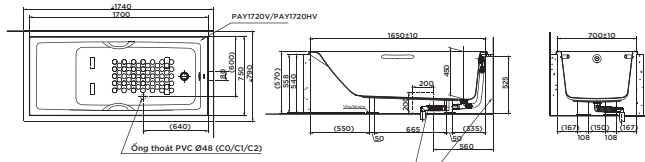

**PAY1720V
TVBF411**

PAY1720V Bồn tắm nhựa
TVBF411 Bộ xả nhún

Ống thoát PVC Ø48 (C0/C1/C2)

Khoảng trống 80 x 525mm để lắp ống xả tràn