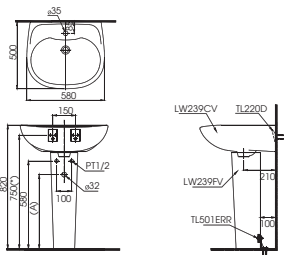

TUY CHỌN

(C) Kích thước tham khảo