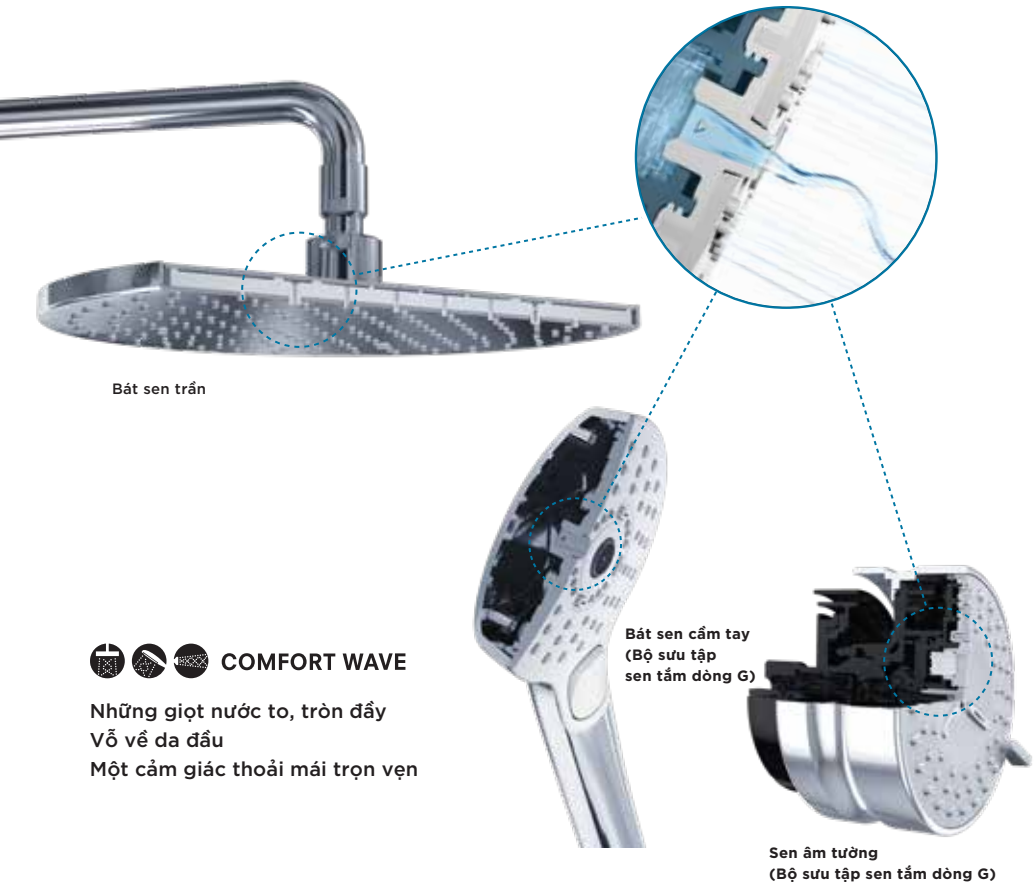

Bát sen trần
(Bộ sưu tập sen tắm dòng Z)

Bát sen cầm tay
(Bộ sưu tập sen tắm dòng G)

WARM SPA

Bao bọc cơ thể bằng dòng nước ấm
Mang lại cảm giác thư giãn
Và sự nghỉ ngơi không thể chối từ

WARM SPA

CONVENTIONAL SHOWER

Kiểm soát dòng nước

Kiểm soát nhiệt năng

Bằng cách áp dụng cấu trúc độc đáo bên trong, dòng nước được kiểm soát để mang đến trải nghiệm mượt mà hơn.

Dòng nước chảy dịu êm đồng nghĩa với việc nhiệt năng không bị thất thoát đi, dòng nước ấm nhanh chóng bao trọn cơ thể.

GYROSTREAM

Những xoáy nước mạnh mẽ sáng khoái
làm sạch và massage cho cơ thể

Tươi mới

Bát sen trần

COMFORT WAVE

Những giọt nước to, tròn đầy
Vỗ về da đầu
Một cảm giác thoải mái trọn vẹn

Bát sen cầm tay
(Bộ sưu tập sen tắm dòng G)