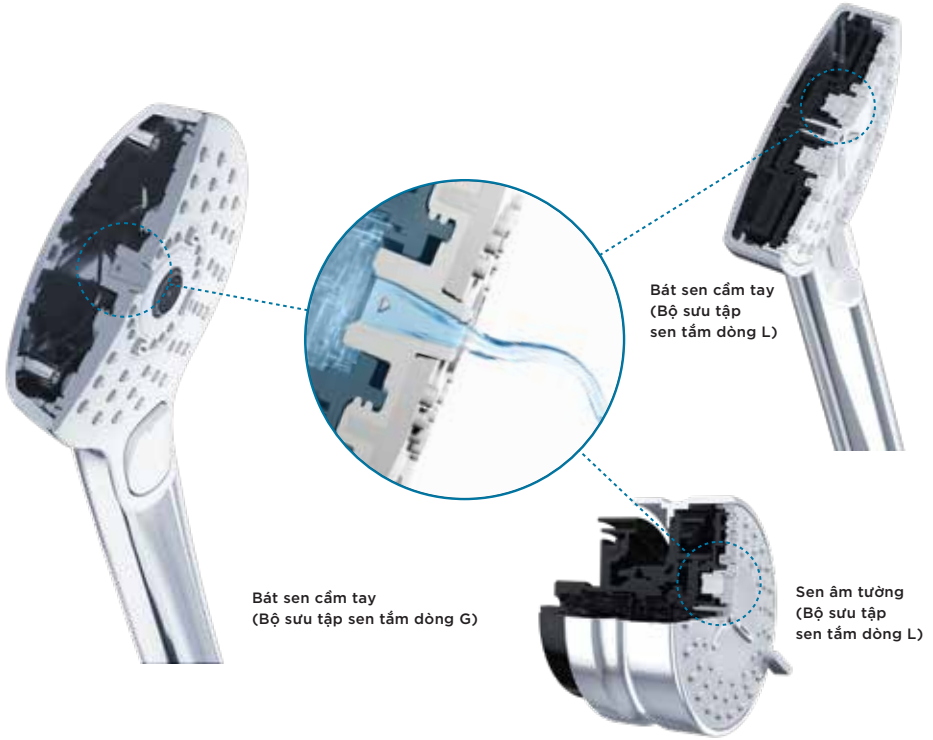

Kích thích cơ thể và tinh thần.

Đánh thức các giác quan.

ACTIVE WAVE

INTENSE WAVE

INTENSE WAVE+