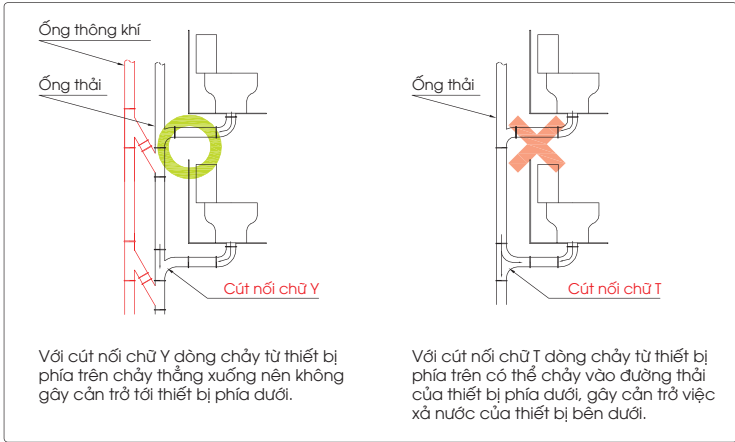

- Khi lắp đặt trên nhiều tầng, nên dùng loại cút nối chữ Y thay vì chữ T.