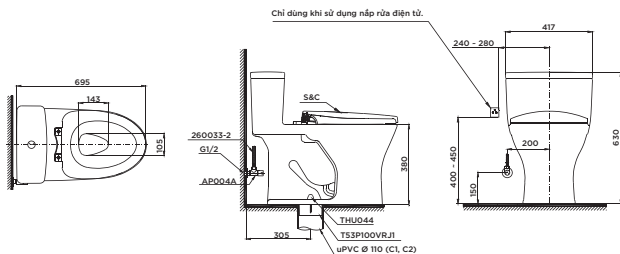

MS855DT2

C855D Thân cầu