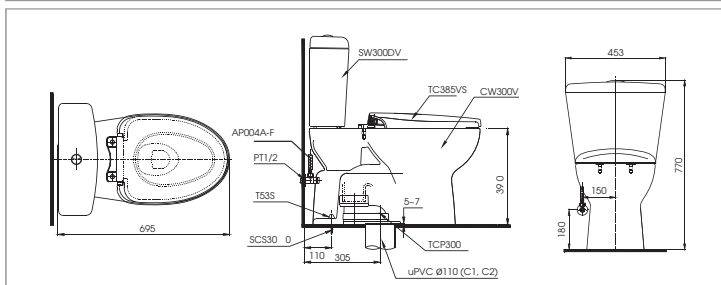

C320R Thân cầu
 S320D Kết nước
 TC385VS Bộ ngồi & nắp dẩy

**CS302DT10**

CW302V Thân cầu
 SW302DV Kết nước
 TC395VS Nắp đóng êm

**CS300DR3**

C300R Thân cầu
 S300D Kết nước
 TC385VS Bộ ngồi & nắp dẩy

UT500T

UT508T