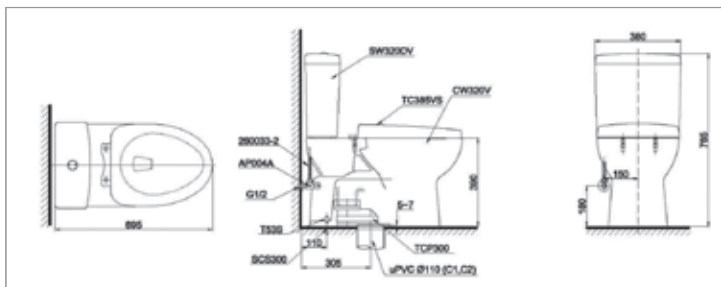

CS320DR3

C320R Thân cầu
S320D Kết nước
TC385VS Bộ ngồi & nắp dẩy