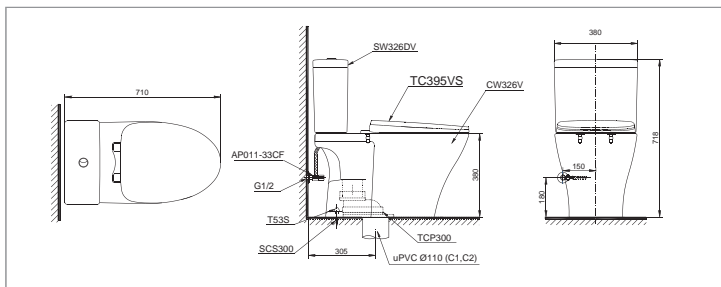

CS326DT10

CW326V Thân cầu
SW326DV Kết nước
TC395VS Nắp đóng êm