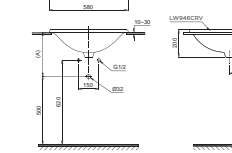

LT764

L764
TL516GV

Thân chậu
Bộ giá đỡ

TUY CHỌN

LT765

L765
TL516GV

Thân chậu
Bộ giá đỡ

TUY CHỌN

L909C

LW909CV

Thân sứ

TUY CHỌN

L946CR

L946CR

Thân chậu

TUY CHỌN

L762

L762

Thân chậu

TUY CHỌN