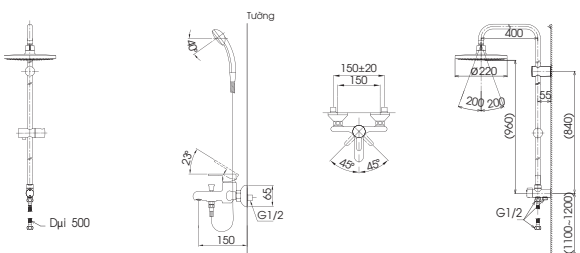

TBW01301AB

**DM907C1S
DM906CFS**

(*) Kích thước tham khảo

**TVSM104NS
DM907CS**

**PPY1750HPE
PPY1750PE**

PPY1750HPE Bồn tắm ngọc trai
Bao gồm tay vịn
PPY1750PE Khống bao gồm
tay vịn
DBS05R-3B Bộ xả nhấn
TVBF412 Bộ kết nối
thoát thải