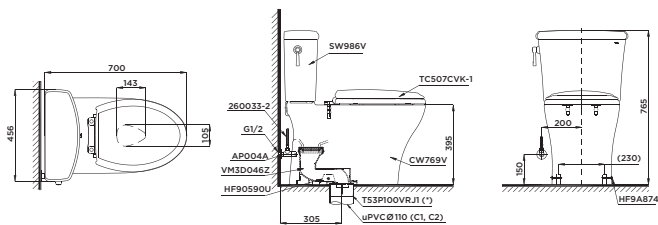

CS986G19

CW986V Thân cầu
SW986V Kết nước
TC507CVK-1 Nắp đóng êm