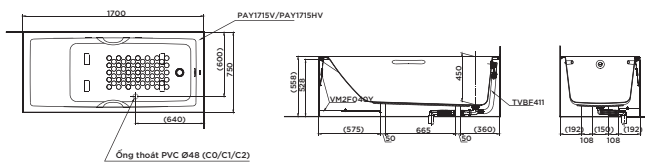

**PAY1715VC
TVBF411**

PAY1715VC Bồn tắm nhựa
TVBF411 Bộ xả nhún

Ống thoát PVC Ø48 (C0/C1/C2)