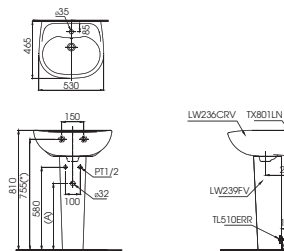

TUY CHỌN

(C) Kích thước tham khảo