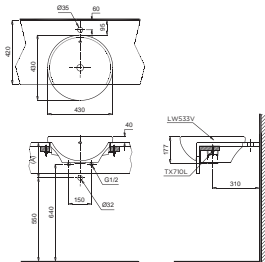

TUY CHỌN

Vòi châu	Ống thải	(A)
TX116LESV4	TVLF404	275-290
TS240AX, TS222AY	TVLF404	230-245
TLG01304V, TLG02304V, TLG03303V, TLG04304V, TLG01304V, TLG02303V	TVLF404	240-255
TVLM111NS	TVLF404	285-300