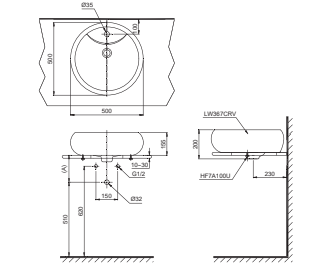

LT1705

L1705 Thân chậu

TUY CHỌN

LT1706

L5616C Thân chậu

TUY CHỌN

Khi lắp đặt cần loại bỏ phần ống nối của cổ thải.

LT1735

L1735 Thân chậu

TUY CHỌN

LT367CR

L367CR Thân chậu

TUY CHỌN

LT5615C

L5615C Thân chậu

TUY CHỌN