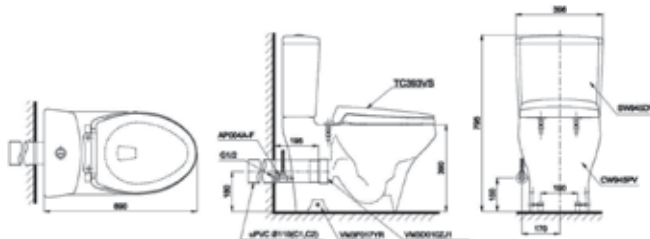

CS767RT10

CW767V Thân cầu
SW767V Kết nước
TC395VS Nắp đóng êm

CS769DT10

CW769V Thân cầu
SW769V Kết nước
TC395VS Nắp đóng êm

CS945PDT2

CW945PV Thân cầu
SW945DV Kết nước
TC395VS Nắp đóng êm

CS948DT10

CW948V Thân cầu
SW948DV Kết nước
TC395VS Nắp đóng êm