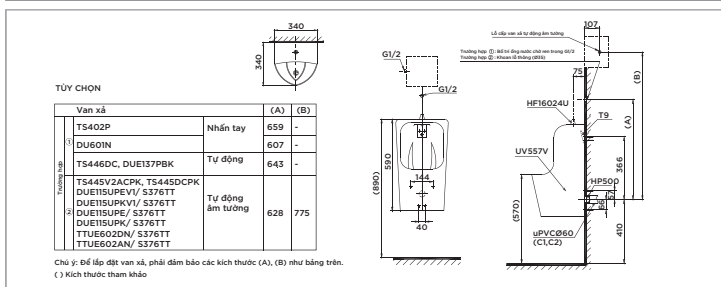

UT500T

UT508T

UT570T

UT557T

UT560T