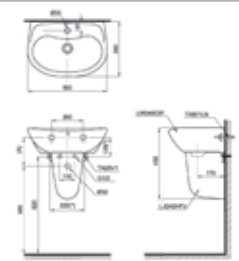

LHT766CR

L766CR
L766HF

Thân chậu
Chân chậu lửng

TUY CHỌN

LHT239CR

L239CR
L242HF

Thân chậu
Chân chậu lửng

TUY CHỌN

LHT236CS

L236CR
L242HF

Thân chậu
Chân chậu lửng

TUY CHỌN

LHT300CR

L300CR
L300HF

Thân chậu
Chân chậu lửng

TUY CHỌN

LHT240CS

L240CR
L240HF

Thân chậu
Chân chậu lửng

TUY CHỌN