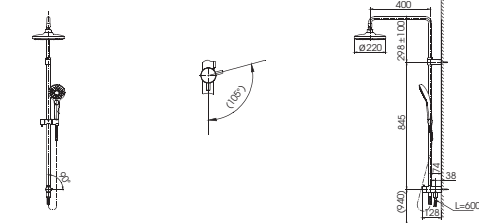

TBW01303AB