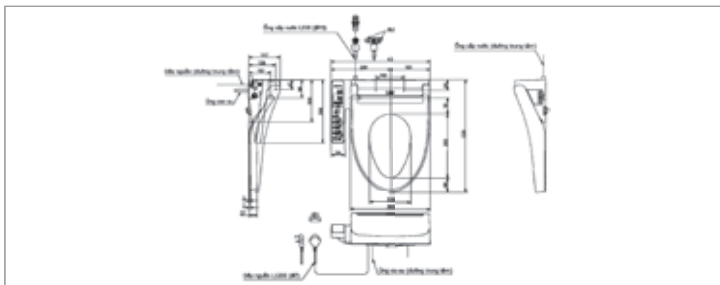

TCF23460AAA
TCF23410AAA

TCF23460AAA Nắp rửa điện tử
WASHLET