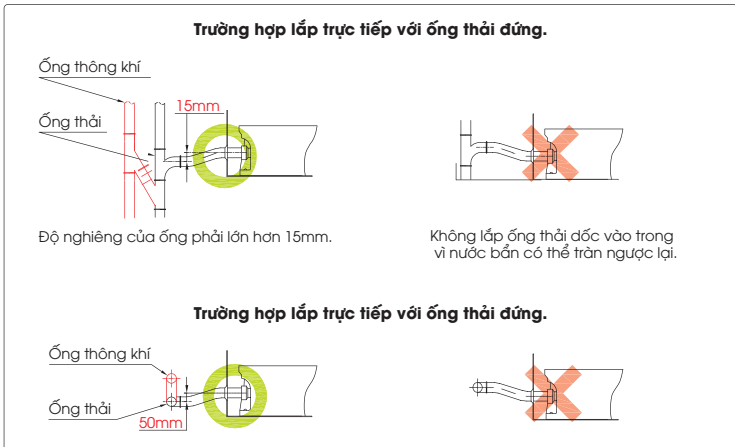

V. Chú ý khi lắp đặt các sản phẩm xả ngang (bàn cầu xả ngang, tiểu nam, tiểu nữ).

- Khi lắp đặt các sản phẩm xả ngang, cần chú ý tới độ nghiêng của ống thải.
Nếu ống thải dốc vào trong sản phẩm sẽ làm giảm hiệu quả xả, nước bẩn có thể tràn ngược lại.