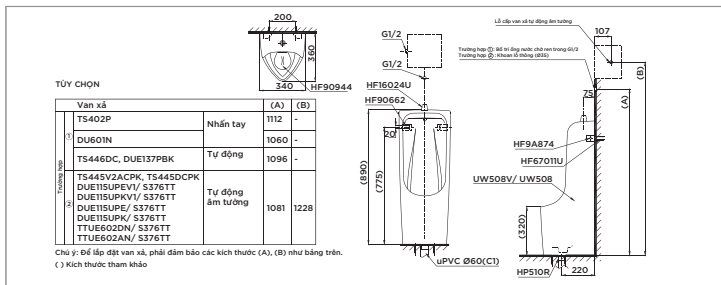

C320R Thân cầu
 S320D Kết nước
 TC385VS Bộ ngồi & nắp dẩy

**CS302DT10**

CW302V Thân cầu
 SW302DV Kết nước
 TC395VS Nắp đóng êm

**CS300DR3**

C300R Thân cầu
 S300D Kết nước
 TC385VS Bộ ngồi & nắp dẩy

UT500T

UT508T