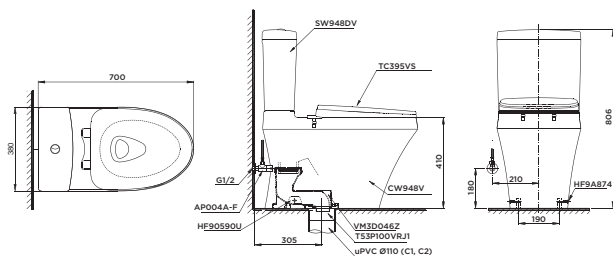

CS767RT10

CW767V Thân cầu
SW767V Kết nước
TC395VS Nắp đóng êm

CS769DT10

CW769V Thân cầu
SW769V Kết nước
TC395VS Nắp đóng êm

CS945PDT2

CW945PV Thân cầu
SW945DV Kết nước
TC395VS Nắp đóng êm

CS948DT10

CW948V Thân cầu
SW948DV Kết nước
TC395VS Nắp đóng êm