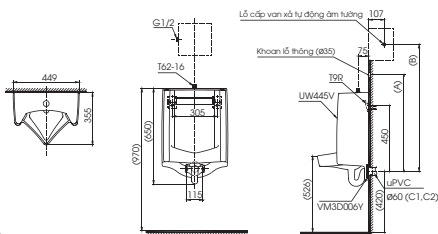

TUY CHỌN

Van xả		(A)	(B)
DUE113UKV1/S376TT DUE113UPKV1/S376TT DUE113UPEV1/S376TT DUE113UKV1/S376TT DUE113UPK/S376TT DUE113UPE/S376TT DUE121SUE/S376TT DUE1212UE/S376TT DUE1212UPE/S376TT DUE1212UPK/S376TT	Tự động âm tường	726	873