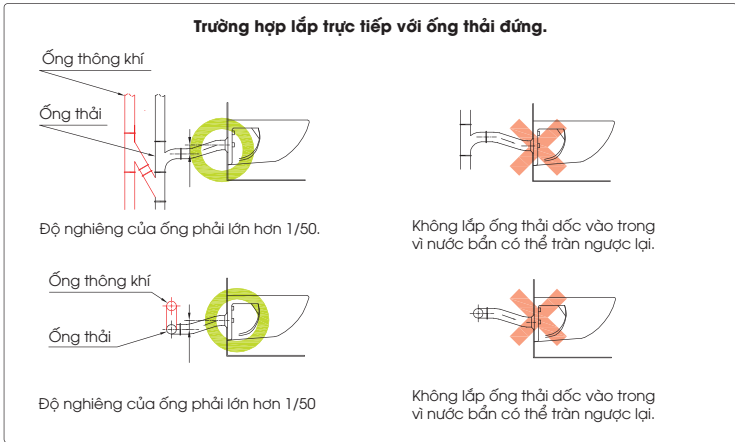

V. Chú ý khi lắp đặt các sản phẩm xả ngang (bàn cầu xả ngang, tiểu nam, tiểu nữ).

- Khi lắp đặt các sản phẩm xả ngang, cần chú ý tới độ nghiêng của ống thải.
Nếu ống thải dốc vào trong sản phẩm sẽ làm giảm hiệu quả xả, nước bẩn có thể tràn ngược lại.