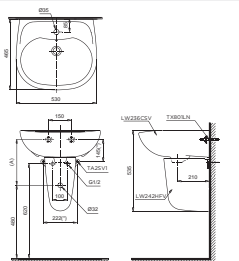

LHT766CR

L766CR
L766HF

Thân chậu
Chân chậu lửng

TUY CHỌN

LHT239CR

L239CR
L242HF

Thân chậu
Chân chậu lửng

TUY CHỌN

LHT236CS

L236CR
L242HF

Thân chậu
Chân chậu lửng

TUY CHỌN

LHT300CR

L300CR
L300HF

Thân chậu
Chân chậu lửng

TUY CHỌN

LHT240CS

L240CR
L240HF

Thân chậu
Chân chậu lửng

TUY CHỌN