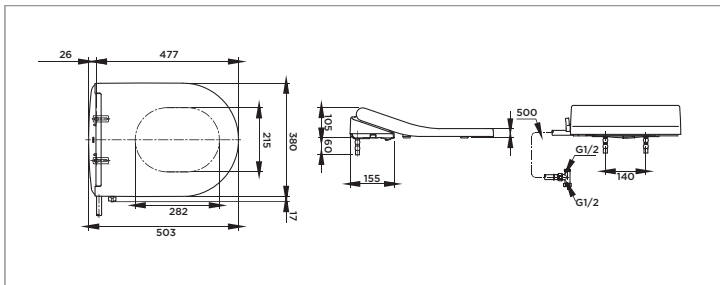

TCF23460AAA
TCF23410AAA

TCF23460AAA Nắp rửa điện tử
WASHLET

TCF23710AAA

TCF23710AAA Nắp rửa điện tử
WASHLET

TCW09S

TCW09S Nắp rửa cơ
Ecowasher

TCW1211A

TCW1211A Nắp rửa cơ
Ecowasher