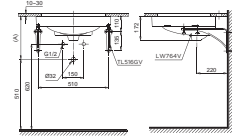

LT764

L764
TL516GV

Thân chậu
Bộ giá đỡ

TUY CHỌN

LT765

L765
TL516GV

Thân chậu
Bộ giá đỡ

TUY CHỌN

L909C

LW909CV

Thân sứ

TUY CHỌN

L946CR

L946CR

Thân chậu

TUY CHỌN

L762

L762

Thân chậu

TUY CHỌN