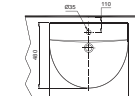

LT764

L764
TL516GV

Thân chậu
Bộ giá đỡ

TUY CHỌN

LT765

L765
TL516GV

Thân chậu
Bộ giá đỡ

TUY CHỌN

L909C

LW909CV

Thân sứ

TUY CHỌN

L946CR

L946CR

Thân chậu

TUY CHỌN

L762

L762

Thân chậu

TUY CHỌN