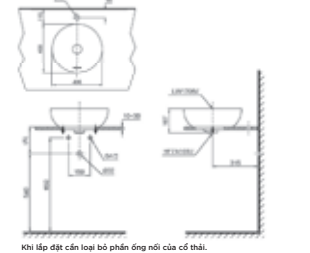

LT1705

L1705 Thân chậu

TUY CHỌN

LT1706

L5616C Thân chậu

TUY CHỌN

Khi lắp đặt cần loại bỏ phần ống nối của cổ thải.

LT1735

L1735 Thân chậu

TUY CHỌN

LT367CR

L367CR Thân chậu

TUY CHỌN

LT5615C

L5615C Thân chậu

TUY CHỌN