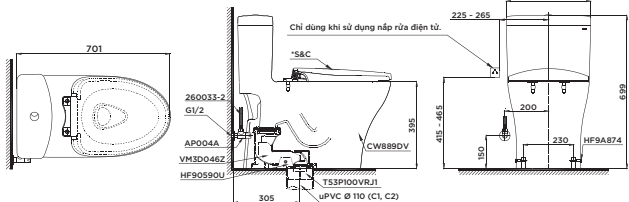

MS889DRT2

CW889DV Thân cầu