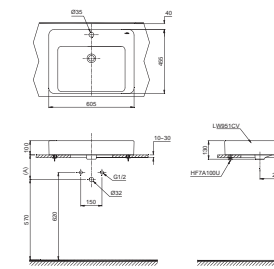

LT5616C

L5616C Thân chậu

TỰY CHỌN

LT5715

L5715 Thân chậu

TỰY CHỌN

LT5716

L5716 Thân chậu

TỰY CHỌN

LT950C

L950C Thân chậu

TỰY CHỌN

LT951C

L951C Thân chậu

TỰY CHỌN