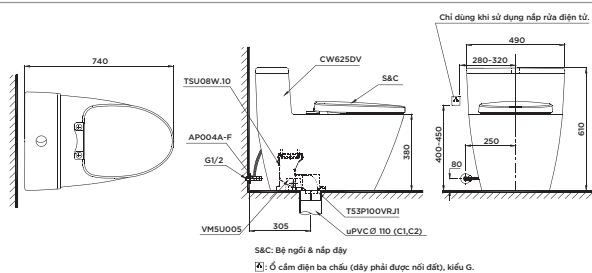

TCW07S

TCW07S Nắp rửa cơ
Ecowasher

MS636DT2

MS636DV Thân sứ

MS823DRT2

CW823DRV Thân cầu

MS625D

C625D Thân cầu