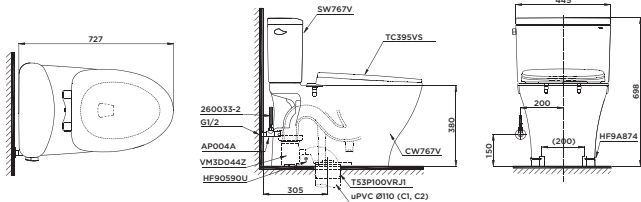

CS767RT10

CW767V Thân cầu
SW767V Kết nước
TC395VS Nắp đóng êm