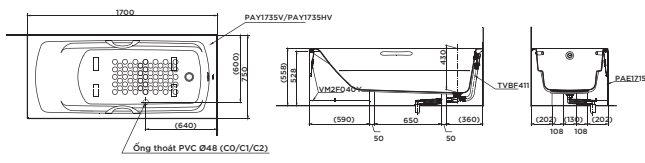

**PAY1735VC
TVBF411**

PAY1735VC Bồn tắm nhựa
TVBF411 Bộ xả nhún

Ống thoát PVC Ø48 (C0/C1/C2)