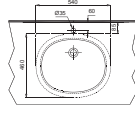

LT764

L764
TL516GV

Thân chậu
Bộ giá đỡ

TUY CHỌN

LT765

L765
TL516GV

Thân chậu
Bộ giá đỡ

TUY CHỌN

L909C

LW909CV

Thân sứ

TUY CHỌN

L946CR

L946CR

Thân chậu

TUY CHỌN

L762

L762

Thân chậu

TUY CHỌN