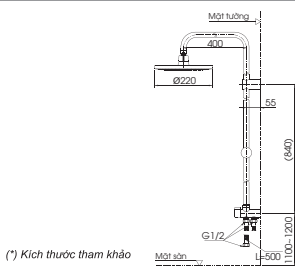

TBW01301AB

**DM907C1S
DM906CFS**

(*) Kích thước tham khảo

**TVSM104NS
DM907CS**

**PPY1750HPE
PPY1750PE**

PPY1750HPE Bồn tắm ngọc trai
Bao gồm tay vịn
PPY1750PE Khống bao gồm
tay vịn
DBS05R-3B Bộ xả nhấn
TVBF412 Bộ kết nối
thoát thải