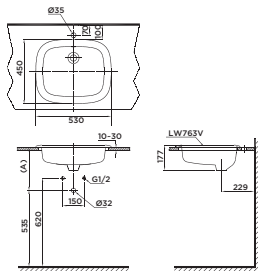

L763

L763 Thân chậu

TUY CHỌN