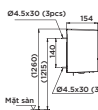

TYC322WF TYC122W

TYC322WF
TYC122W Máy sấy tay