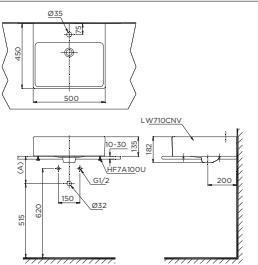

TUY CHỌN

(C) Kích thước tham khảo