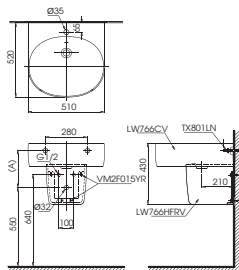

LHT766CR

L766CR
L766HF

Thân chậu
Chân chậu lửng

TUY CHỌN