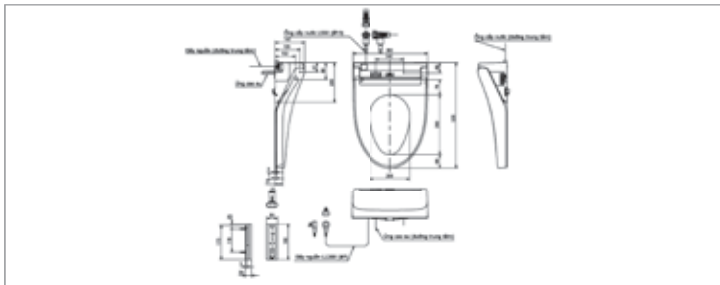

TCF24460AAA

TCF24410AAA

TCF24460AAA

Nắp rửa điện tử
WASHLET

TCF24410AAA