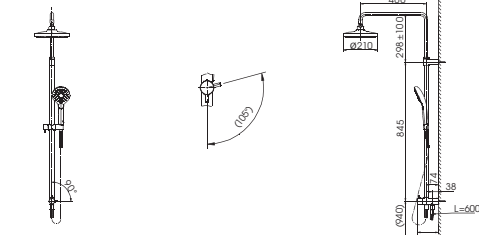

TBW01401AA