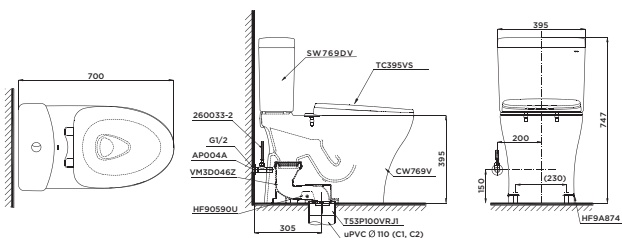

CS769DT10

CW769V Thân cầu
SW769V Kết nước
TC395VS Nắp đóng êm