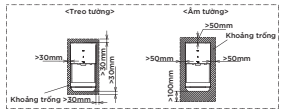

TYC322W

TYC322W Máy sấy tay