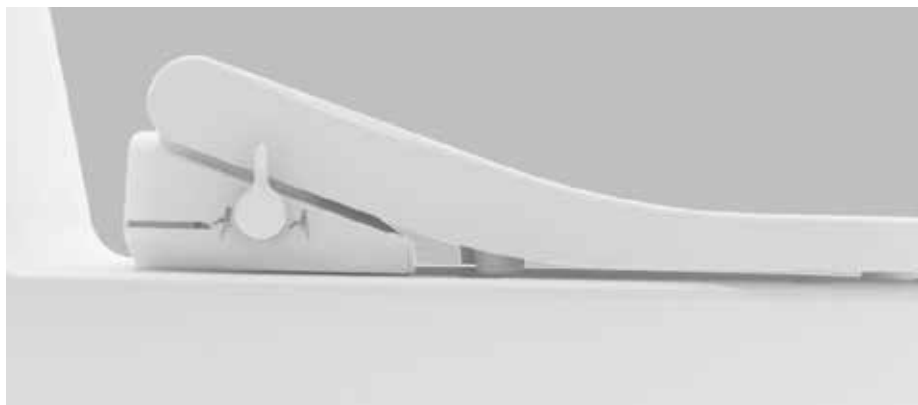

67.740.000 đ

Mã tham khảo: C971 / TCF9433A

NẮP RỬA CƠ ECOWASHER

Vận hành đơn giản,
đảm bảo vệ sinh

Điều khiển vòi rửa đơn giản chỉ bằng tay gạt với thiết kế tiện dụng. Tia nước trộn bọt khí nhẹ nhàng, thoải mái.