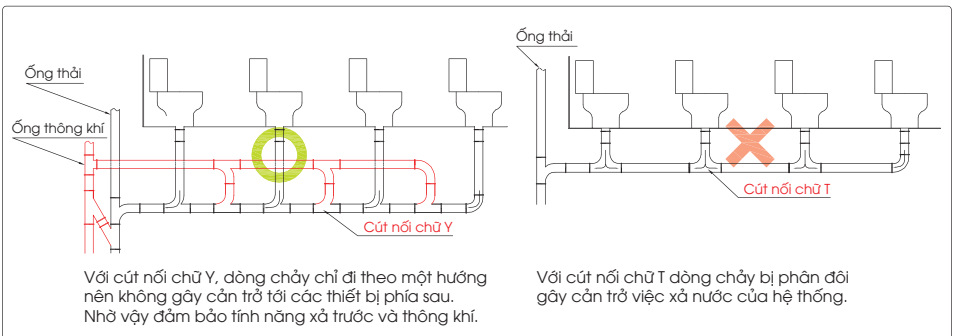

Với cút nối chữ Y, dòng chảy chỉ đi theo một hướng nên không gây cản trở tới các thiết bị phía sau. Nhờ vậy đảm bảo tính năng xả trước và thông khí.

Với cút nối chữ T dòng chảy bị phân đôi gây cản trở việc xả nước của hệ thống.