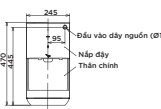

TYC322W

TYC322W Máy sấy tay