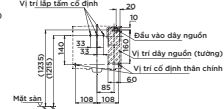

TYC322M

TYC322M Máy sấy tay