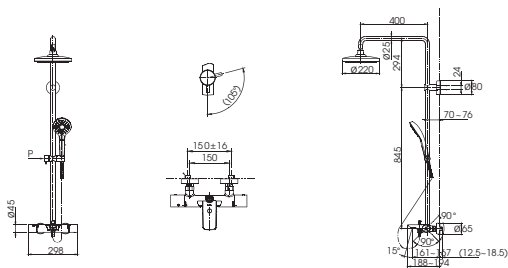

TBW01002BA