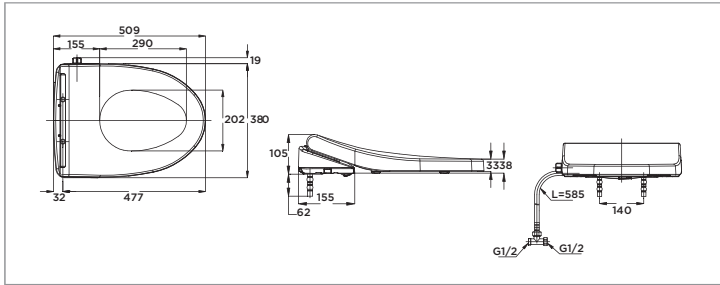

TCF23460AAA
TCF23410AAA

TCF23460AAA Nắp rửa điện tử
WASHLET

TCF23710AAA

TCF23710AAA Nắp rửa điện tử
WASHLET

TCW09S

TCW09S Nắp rửa cơ
Ecowasher

TCW1211A

TCW1211A Nắp rửa cơ
Ecowasher