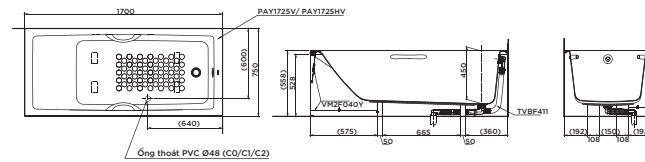

**PAY1725VC
TVBF411**

PAY1725V Bồn tắm nhựa
TVBF411 Bộ xả nhún

Ống thoát PVC Ø48 (C0/C1/C2)