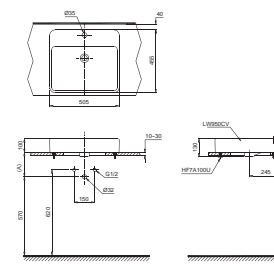

LT5616C

L5616C Thân chậu

TỰY CHỌN

LT5715

L5715 Thân chậu

TỰY CHỌN

LT5716

L5716 Thân chậu

TỰY CHỌN

LT950C

L950C Thân chậu

TỰY CHỌN

LT951C

L951C Thân chậu

TỰY CHỌN