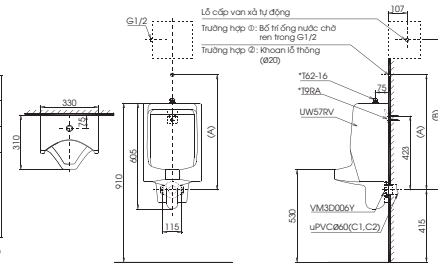

TUY CHỌN

Van xả		(A)	(B)
① TS402P, TS446DC		700	-
Van xả nhấn tay	DUE601S	663	-
② Van xả tự động	TS445V2ACPK, TS445DCPK TTUE602AN/ HS376TT TTUE602DN/ HS376TT DUE115UPEV1/ HS376TT DUE115UPKV1/ HS376TT DUE115UPEV/ HS376TT DUE115UPKV/ HS376TT	880	826