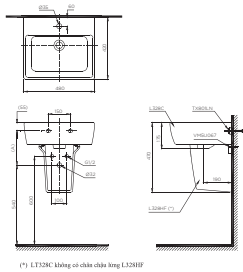

TUY CHỌN

Vòi chậu	Ống thải	(A)
TLG0130IV, TLG0230IV, TLG0330IV, TLG0430IV, TLG0530IV, TLG0630IV, TLG0730IV, TLG0830IV, TLG0930IV, TLG1030IV, TLG1130IV	TVLF401	235-250
TLTLR301F-IRR, TLTLR302F-IN, TLTLR105CR, TVLM108RU	TVLF402	265-280
TVLM102NSR, TLG0730IV, TLG0830IV, TLG0930IV, TLG1030IV, TLG1130IV	TVLF401	255-270