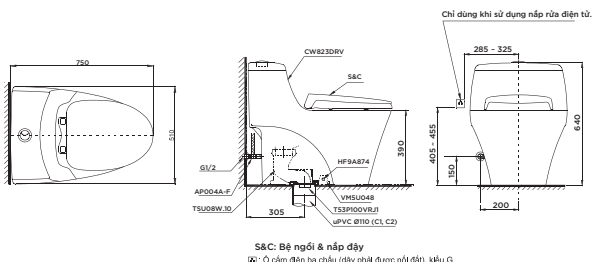

TCW07S

TCW07S Nắp rửa cơ
Ecowasher

MS636DT2

MS636DV Thân sứ

MS823DRT2

CW823DRV Thân cầu

MS625D

C625D Thân cầu