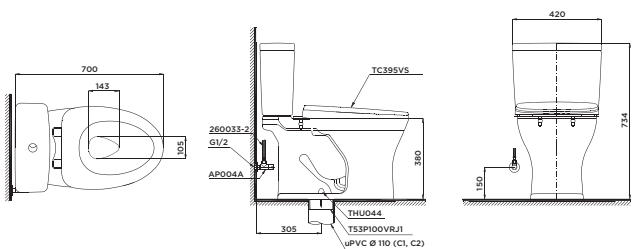

CS735DT10

C735 Thân cầu
S735D Kết nước
TC395VS Nắp đóng êm