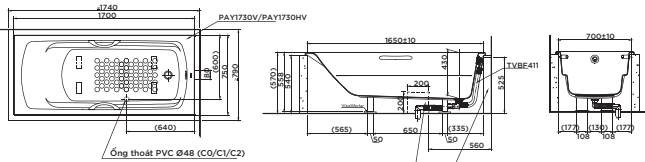

**PAY1730V
TVBF411**

PAY1730V Bồn tắm nhựa
TVBF411 Bộ xả nhún

Ống thoát PVC Ø48 (C0/C1/C2)

Khoảng trống 80 x 525mm để lắp ống xả tràn