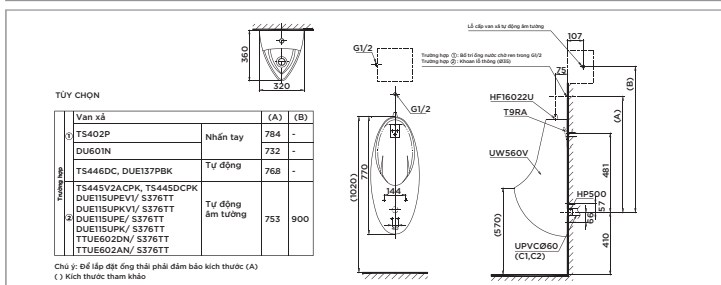

UT500T

UT508T

UT570T

UT557T

UT560T