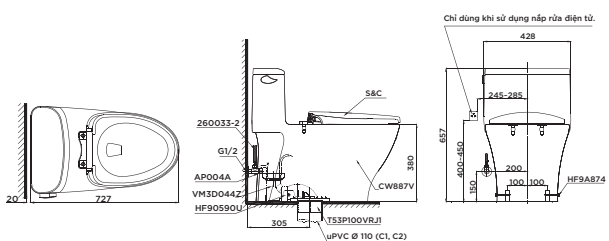

MS887RT2

CW887V Thân cầu