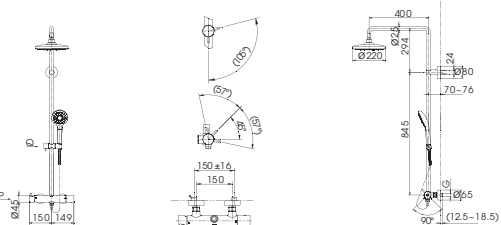

Chiều cao giữa tâm đường ống cấp nước và mặt sàn hoàn thiện được khuyến nghị là 900mm ~ 1200mm, khách hàng có thể xác định tùy theo chiều cao trần và chiều cao cửa người sử dụng.