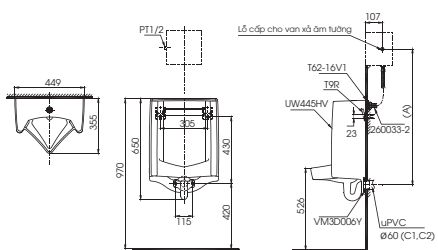

TUY CHỌN

Van xả		(A)
DUE113UKV1 DUE113UPKV1 DUE113UPEV1 DUE113UPEV1 DUE113UK DUE113UPK DUE113UPE DUE113UE DUE1212UE DUE1212UPE DUE1212UPK	Tự động âm tường	700