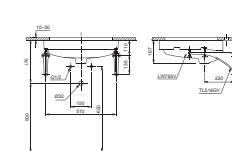

LT764

L764
TL516GV

Thân chậu
Bộ giá đỡ

TUY CHỌN

LT765

L765
TL516GV

Thân chậu
Bộ giá đỡ

TUY CHỌN

L909C

LW909CV

Thân sứ

TUY CHỌN

L946CR

L946CR

Thân chậu

TUY CHỌN

L762

L762

Thân chậu

TUY CHỌN