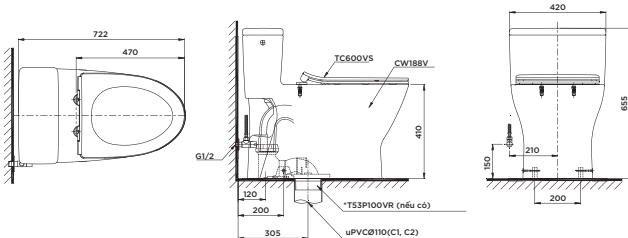

MS188VKT8 T53P100VR

CW188V Thân cầu
TC600VS Nắp đóng êm
T53P100VR Bịch nổi sàn