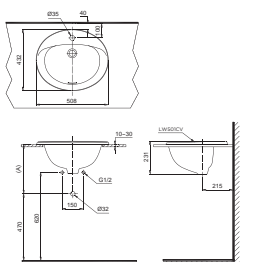

LT647CS

L647CS
HF7A100U

Thân chịu
Bạc cố định

TUY CHỌN

LW526NJU

LW526NJU

Thân chịu

TUY CHỌN

LT533R

L533R
D710L

Thân chịu
Móc treo &
móc định vị

TUY CHỌN

Vòi châu	Ống thải	(A)
TX116LESV4	TVLF404	275-290
TS240AX, TS222AY	TVLF404	230-245
TLG01304V, TLG02304V, TLG03303V, TLG04304V, TLG01304V, TLG02303V	TVLF404	240-255
TVLM111NS	TVLF404	285-300

L501C

LW501CV

Thân sứ

TUY CHỌN

LW1505V

LW1505JU

Thân sứ

TUY CHỌN