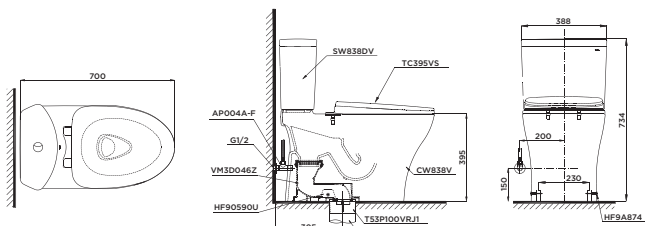

CS838DT10

CW838V Thân cầu
SW838DV Kết nước
TC395V5 Nắp đóng êm