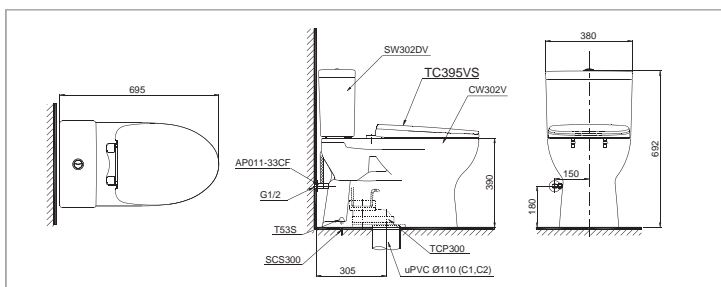

C320R Thân cầu
 S320D Kết nước
 TC385VS Bộ ngồi & nắp dẩy

**CS302DT10**

CW302V Thân cầu
 SW302DV Kết nước
 TC395VS Nắp đóng êm

**CS300DR3**

C300R Thân cầu
 S300D Kết nước
 TC385VS Bộ ngồi & nắp dẩy

UT500T

UT508T