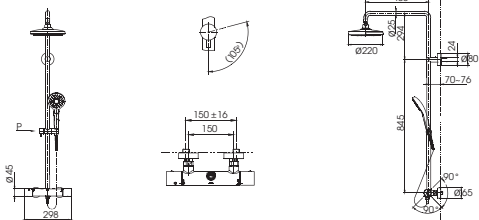

TBW01404AA

TBW02002BA