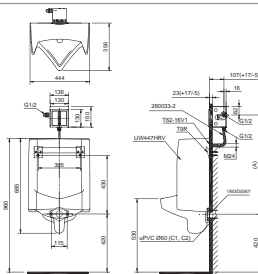

UT447HR

U447H Thân tiểu

TUY CHỌN

Van xả	(A)
TS445V2AC(P) TS445DC(P) DUE115UPEV1 DUE115UPKV1 DUE115UPEV DUE115UPKV	700