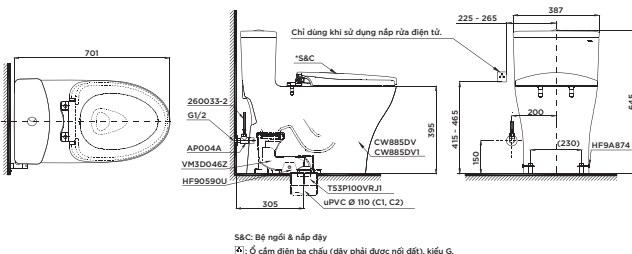

MS885DT2

CW885DV Thân cầu