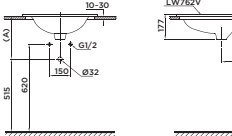

LT764

L764
TL516GV

Thân chậu
Bộ giá đỡ

TUY CHỌN

LT765

L765
TL516GV

Thân chậu
Bộ giá đỡ

TUY CHỌN

L909C

LW909CV

Thân sứ

TUY CHỌN

L946CR

L946CR

Thân chậu

TUY CHỌN

L762

L762

Thân chậu

TUY CHỌN