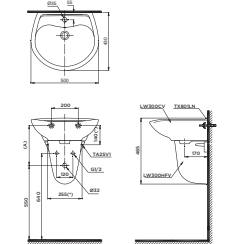

LHT766CR

L766CR
L766HF

Thân chậu
Chân chậu lửng

TUY CHỌN

LHT239CR

L239CR
L242HF

Thân chậu
Chân chậu lửng

TUY CHỌN

LHT236CS

L236CR
L242HF

Thân chậu
Chân chậu lửng

TUY CHỌN

LHT300CR

L300CR
L300HF

Thân chậu
Chân chậu lửng

TUY CHỌN

LHT240CS

L240CR
L240HF

Thân chậu
Chân chậu lửng

TUY CHỌN