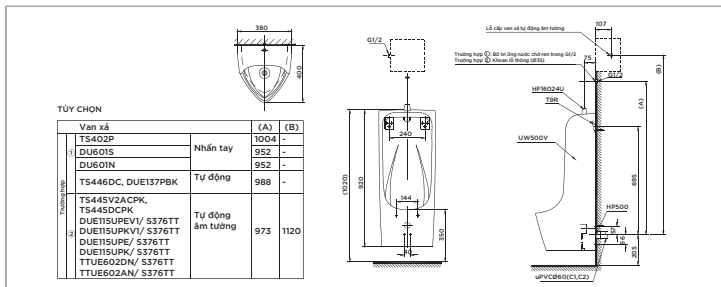

C320R Thân cầu
 S320D Kết nước
 TC385VS Bộ ngồi & nắp dẩy

**CS302DT10**

CW302V Thân cầu
 SW302DV Kết nước
 TC395VS Nắp đóng êm

**CS300DR3**

C300R Thân cầu
 S300D Kết nước
 TC385VS Bộ ngồi & nắp dẩy

UT500T

UT508T