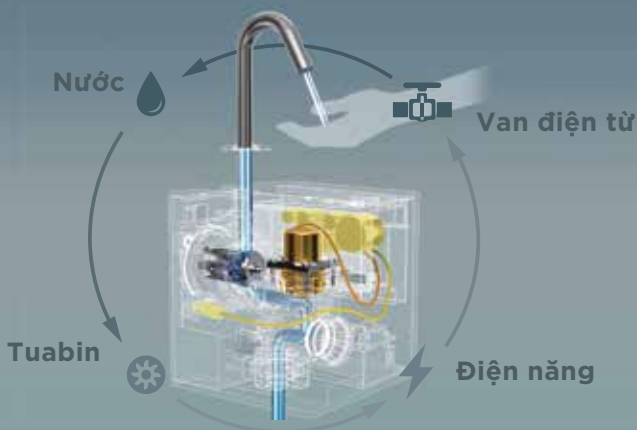

Công nghệ Ecopower của VÒI CẢM ỨNG được kích hoạt bằng cảm biến tự tạo ra năng lượng cho vòi hoạt động. TOTO SELF-POWER không cần nguồn điện bên ngoài, không cần sử dụng hằng ngày những vẫn tự tạo ra nguồn điện ở lưu lượng nước cực thấp chỉ 2L/phút. SELF-POWER bền vững cùng thời gian.

AUTO FUNCTION

Các vòi cảm ứng với mắt cảm biến gắn trên đầu vòi, ghi lại mọi cử động tay một cách chính xác.

ECO CAP

ECO CAP là công nghệ phun không khí, với chức năng sục khí vào nước, làm tăng thể tích của nước, giúp giảm lượng nước tiêu thụ. Vì vậy, bạn có thể rửa tay bằng dòng nước đầy nhưng vẫn tiết kiệm lượng nước sử dụng.