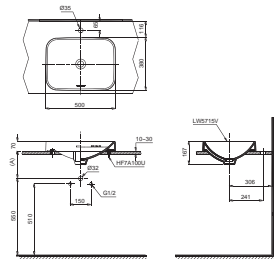

LT5616C

L5616C Thân chậu

TỰY CHỌN

LT5715

L5715 Thân chậu

TỰY CHỌN

LT5716

L5716 Thân chậu

TỰY CHỌN

LT950C

L950C Thân chậu

TỰY CHỌN

LT951C

L951C Thân chậu

TỰY CHỌN