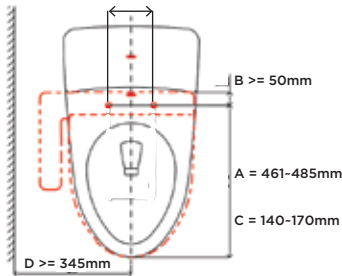

Bước 4: Kiểm tra khoảng cách tường D.

Nếu khoảng cách D $\geq$ 345mm, có thể lắp WASHLET.

C = 140mm (Nếu 140mm < C < 170mm, cần sử dụng bản đế đa năng để lắp WASHLET)

* Lưu ý: Trong trường hợp bồn cầu TOTO, khoảng cách C luôn bằng 140 mm