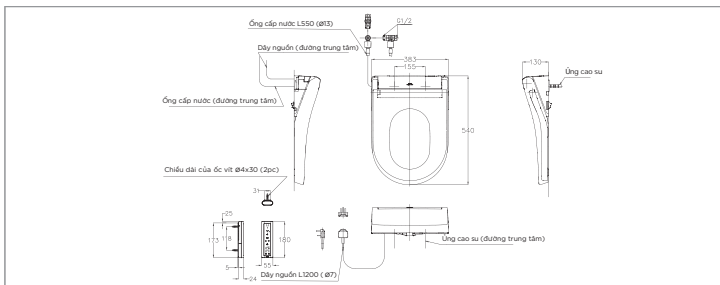

TCF34570GAA

TCF34320GAA

TCF34570GAA

Nắp rửa điện tử
WASHLET

TCF34320GAA