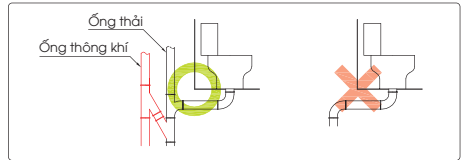

CÁC CHÚ Ý KHI THIẾT KẾ, THI CÔNG ĐƯỜNG ỐNG THẢI

Để đảm bảo tính năng xả của sản phẩm.

Xin hãy thiết kế, thi công hệ thống đường ống thải theo các chú ý dưới đây

I. Nguyên tắc chung khi thiết kế hệ thống đường ống thải

- Hệ thống thoát nước của nhà vệ sinh (bồn cầu, tiểu nam, tiểu nữ) và hệ thống thoát nước rửa (chậu rửa, bồn tắm, sàn) phải để riêng biệt.
- Nên thiết kế sao cho chiều dài đường ống là ngắn nhất.
- Dễ dàng kiểm tra, sửa chữa, thay thế.
- Không đi qua phòng khách và phòng ngủ.
- Dễ phân biệt các hệ thống đường ống thải khi sửa chữa.
- Dễ thi công lắp đặt.

II. Chú ý khi thiết kế hệ thống đường ống thải

- Không thiết kế đường ống thải có quá nhiều đoạn đổi hướng vì sẽ làm tăng trở lực của hệ thống, dễ đông cặn gây xả yếu hoặc tắc và tốn chi phí do phải sử dụng nhiều cút nối.
- Khi thiết kế đường ống thải, nhất định phải có ống thông khí. Nếu không áp lực khí trong ống có thể gây xả yếu và làm vỡ đường ống.