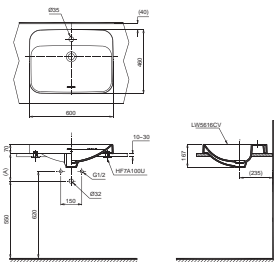

LT5616C

L5616C Thân chậu

TỰY CHỌN