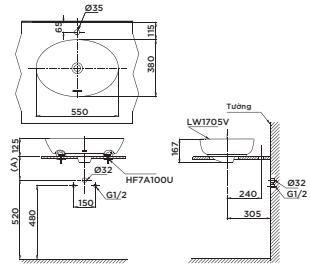

LT1705

L1705 Thân chậu

TUY CHỌN