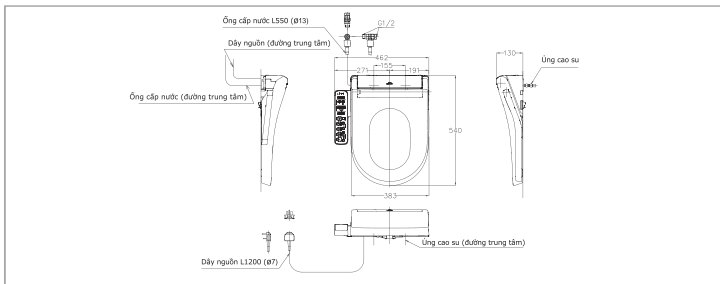

TCF24460AAA

Nắp rửa điện tử
WASHLET

TCF24410AAA

TCF33370GAA

TCF33320GAA

TCF33370GAA

Nắp rửa điện tử
WASHLET

TCF33320GAA