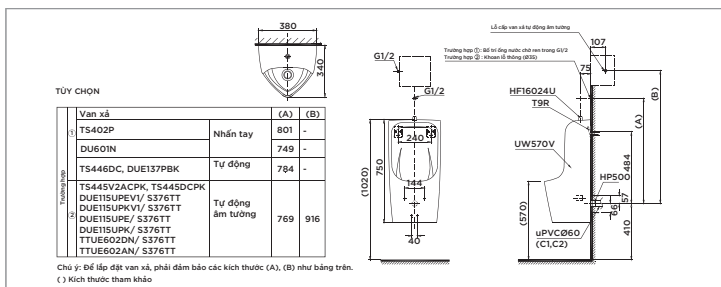

UT500T

UT508T

UT570T

UT557T

UT560T