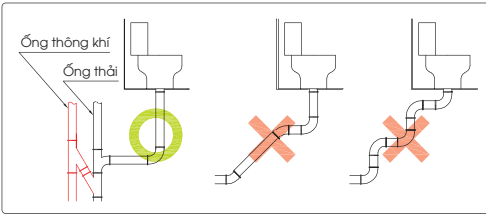

CÁC CHÚ Ý KHI THIẾT KẾ, THI CÔNG ĐƯỜNG ỐNG THẢI

Để đảm bảo tính năng xả của sản phẩm.

Xin hãy thiết kế, thi công hệ thống đường ống thải theo các chú ý dưới đây

I. Nguyên tắc chung khi thiết kế hệ thống đường ống thải

- Hệ thống thoát nước của nhà vệ sinh (bồn cầu, tiểu nam, tiểu nữ) và hệ thống thoát nước rửa (chậu rửa, bồn tắm, sàn) phải để riêng biệt.
- Nên thiết kế sao cho chiều dài đường ống là ngắn nhất.
- Dễ dàng kiểm tra, sửa chữa, thay thế.
- Không đi qua phòng khách và phòng ngủ.
- Dễ phân biệt các hệ thống đường ống thải khi sửa chữa.
- Dễ thi công lắp đặt.

II. Chú ý khi thiết kế hệ thống đường ống thải

- Không thiết kế đường ống thải có quá nhiều đoạn đổi hướng vì sẽ làm tăng trở lực của hệ thống, dễ đông cặn gây xả yếu hoặc tắc và tốn chi phí do phải sử dụng nhiều cút nối.
- Khi thiết kế đường ống thải, nhất định phải có ống thông khí. Nếu không áp lực khí trong ống có thể gây xả yếu và làm vỡ đường ống.