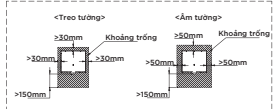

TYC322M

TYC322M Máy sấy tay