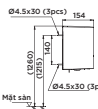

TYC322M

TYC322M Máy sấy tay