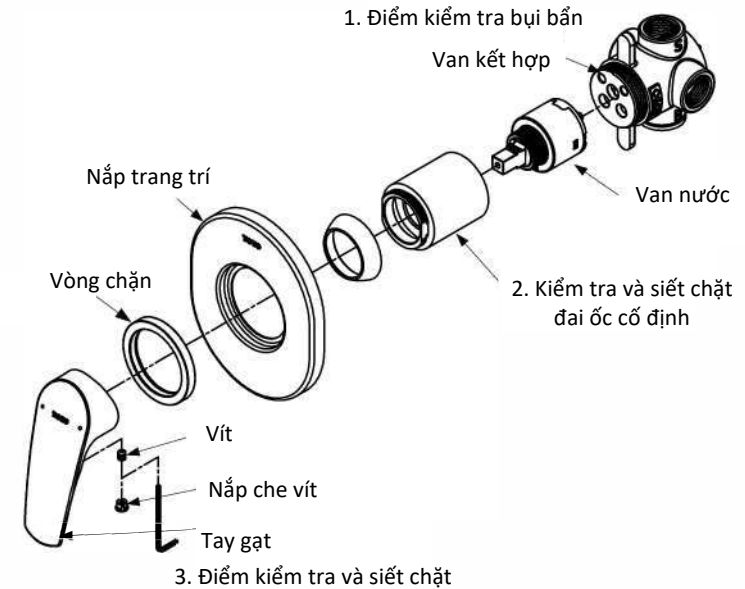

Xử lý sự cố

Hiện tượng	Kiểm tra	Khắc phục
Không thể đóng van	1	Tháo rời và làm sạch
Nước rò rỉ quanh tay gạt	2	Siết chặt đai ốc cố định
Tay gạt bị lỏng	3	Siết chặt vít

TOTO

HƯỚNG DẪN LẮP ĐẶT VÀ SỬ DỤNG VAN SEN TẮM ÂM TƯỜNG TTBR303, TTBR304, TTBR306, TTBC302

Biện pháp an toàn quan trọng

(Hãy tuân thủ hướng dẫn dưới đây để đảm bảo sự an toàn của bạn)

Hãy đọc kỹ và tuân thủ nghiêm ngặt các hướng dẫn về Biện pháp an toàn dưới đây trước khi sử dụng sản phẩm.

Trong Hướng dẫn sử dụng này, các biểu tượng sau được hiển thị để đảm bảo việc sử dụng sản phẩm an toàn, đúng cách để cảnh báo bạn về khả năng gây thương tích cho người và thiệt hại về tài sản. Các biểu tượng và ý nghĩa được trình bày dưới đây.

 Cảnh báo	
 Cấm	Không được đổi ống dẫn nước nóng với nước lạnh.
	Không dùng lực quá mạnh. Nếu vòi bị hư hỏng, nước bị rò rỉ nước, có thể gây bỏng, gây thương tích, và thiệt hại tài sản.
	Không được tháo lõi van nước khỏi vỏ nhựa.
 Bắt buộc	Trước khi lắp đặt, làm sạch bụi bẩn hoặc các tạp chất có thể tích tụ trong ống nước bằng cách để nước chảy tự do một lúc
	Nên xoay tay gạt sang phía nước lạnh trước khi mở nước.
	Chỉ sử dụng cho nước máy.

Khuyến cáo thi công

- Đảm bảo thiết bị và dụng cụ ở trong tình trạng hoạt động tốt.
- Áp lực nước phải nằm trong khoảng 0,05-0,75 MPa. (0,5-7,5 Kgf/cm²)

TOTO

HƯỚNG DẪN LẮP ĐẶT VÀ SỬ DỤNG VAN SEN TẮM ÂM TƯỜNG TTBR303, TTBR304, TTBR306, TTBC302