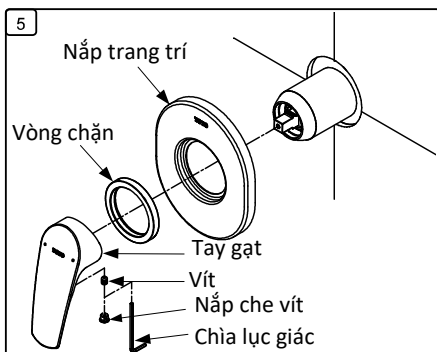

TOTO

HƯỚNG DẪN LẮP ĐẶT VÀ SỬ DỤNG VAN SEN TẮM ÂM TƯỜNG TTBR303, TTBR304, TTBR306, TTBC302

Lắp đặt

TOTO

HƯỚNG DẪN LẮP ĐẶT VÀ SỬ DỤNG VAN SEN TẮM ÂM TƯỜNG TTBR303, TTBR304, TTBR306, TTBC302

Vệ sinh và Bảo trì

1. Không sử dụng chất tẩy rửa nhà vệ sinh có chứa axit.
2. Khi cọ rửa không dùng bàn chải cứng hay bụi nhùi thép, nên dùng vải mềm để tránh trầy xước.
3. Nên dùng kem làm sạch kim loại / crom chuyên dụng
4. Khi cần sử dụng dụng cụ để sửa chữa, hãy dùng vải dày đệm vào để tránh trầy xước.

Xử lý sự cố

Hiện tượng	Kiểm tra	Khắc phục
Không thể đóng van	1	Tháo rời và làm sạch
Nước rò rỉ quanh tay gạt	2	Siết chặt đai ốc cố định
Tay gạt bị lỏng	3	Siết chặt vít

TOTO

HƯỚNG DẪN LẮP ĐẶT VÀ SỬ DỤNG VAN SEN TẮM ÂM TƯỜNG TTBR303, TTBR304, TTBR306, TTBC302

Biện pháp an toàn quan trọng

(Hãy tuân thủ hướng dẫn dưới đây để đảm bảo sự an toàn của bạn)

Hãy đọc kỹ và tuân thủ nghiêm ngặt các hướng dẫn về Biện pháp an toàn dưới đây trước khi sử dụng sản phẩm.

Trong Hướng dẫn sử dụng này, các biểu tượng sau được hiển thị để đảm bảo việc sử dụng sản phẩm an toàn, đúng cách để cảnh báo bạn về khả năng gây thương tích cho người và thiệt hại về tài sản. Các biểu tượng và ý nghĩa được trình bày dưới đây.