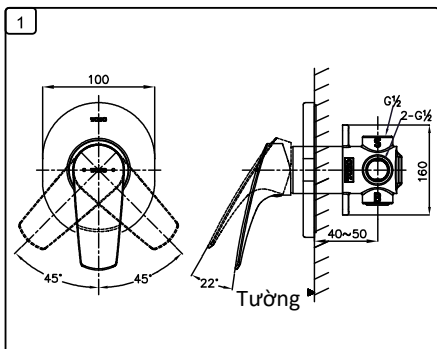

TOTO

HƯỚNG DẪN LẮP ĐẶT VÀ SỬ DỤNG VAN SEN TẮM ÂM TƯỜNG TTBR303, TTBR304, TTBR306, TTBC302

Lắp đặt

TOTO

HƯỚNG DẪN LẮP ĐẶT VÀ SỬ DỤNG VAN SEN TẮM ÂM TƯỜNG TTBR303, TTBR304, TTBR306, TTBC302

Vệ sinh và Bảo trì