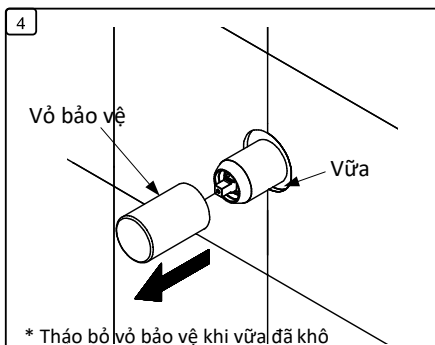

TOTO

HƯỚNG DẪN LẮP ĐẶT VÀ SỬ DỤNG VAN SEN TẮM ÂM TƯỜNG TTBR303, TTBR304, TTBR306, TTBC302

Lắp đặt

TOTO

HƯỚNG DẪN LẮP ĐẶT VÀ SỬ DỤNG VAN SEN TẮM ÂM TƯỜNG TTBR303, TTBR304, TTBR306, TTBC302

Vệ sinh và Bảo trì

Xử lý sự cố

Hiện tượng	Kiểm tra	Khắc phục
Không thể đóng van	1	Tháo rời và làm sạch
Nước rò rỉ quanh tay gạt	2	Siết chặt đai ốc cố định
Tay gạt bị lỏng	3	Siết chặt vít

TOTO

HƯỚNG DẪN LẮP ĐẶT VÀ SỬ DỤNG VAN SEN TẮM ÂM TƯỜNG TTBR303, TTBR304, TTBR306, TTBC302