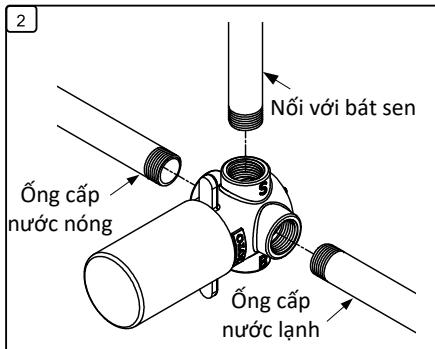

TOTO

HƯỚNG DẪN LẮP ĐẶT VÀ SỬ DỤNG VAN SEN TẮM ÂM TƯỜNG TTBR303, TTBR304, TTBR306, TTBC302

Lắp đặt

TOTO

HƯỚNG DẪN LẮP ĐẶT VÀ SỬ DỤNG VAN SEN TẮM ÂM TƯỜNG TTBR303, TTBR304, TTBR306, TTBC302

Vệ sinh và Bảo trì

Xử lý sự cố

Hiện tượng	Kiểm tra	Khắc phục
Không thể đóng van	1	Tháo rời và làm sạch
Nước rò rỉ quanh tay gạt	2	Siết chặt đai ốc cố định
Tay gạt bị lỏng	3	Siết chặt vít

TOTO

HƯỚNG DẪN LẮP ĐẶT VÀ SỬ DỤNG VAN SEN TẮM ÂM TƯỜNG TTBR303, TTBR304, TTBR306, TTBC302