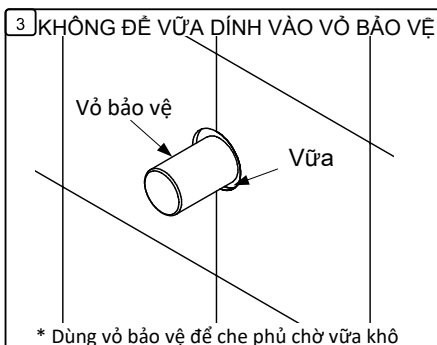

TOTO

HƯỚNG DẪN LẮP ĐẶT VÀ SỬ DỤNG VAN SEN TẮM ÂM TƯỜNG TTBR303, TTBR304, TTBR306, TTBC302

Lắp đặt

TOTO

HƯỚNG DẪN LẮP ĐẶT VÀ SỬ DỤNG VAN SEN TẮM ÂM TƯỜNG TTBR303, TTBR304, TTBR306, TTBC302

Vệ sinh và Bảo trì

Xử lý sự cố

Hiện tượng	Kiểm tra	Khắc phục
Không thể đóng van	1	Tháo rời và làm sạch
Nước rò rỉ quanh tay gạt	2	Siết chặt đai ốc cố định
Tay gạt bị lỏng	3	Siết chặt vít

TOTO

HƯỚNG DẪN LẮP ĐẶT VÀ SỬ DỤNG VAN SEN TẮM ÂM TƯỜNG TTBR303, TTBR304, TTBR306, TTBC302