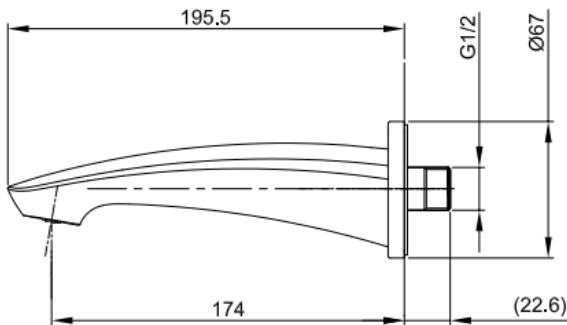

Specifications

Thông số kỹ thuật

Minimum pressure/ Áp lực tối thiểu

Maximum pressure/ Áp lực tối đa

Material/ Vật liệu

Type/ Loại

Mode/ Chế độ nước

: 0.05 MPa (*Flow pressure/ Áp lực động*)

: 1.00 MPa (*Static pressure/ Áp lực tĩnh*)

: Brass/ Hợp kim đồng

: Wall mounted/ Gắn tường

: Hot & Cold/ Nóng & lạnh

TBG09001B

Kích thước trong () là kích thước tham khảo
Dimension in () is for reference dimension