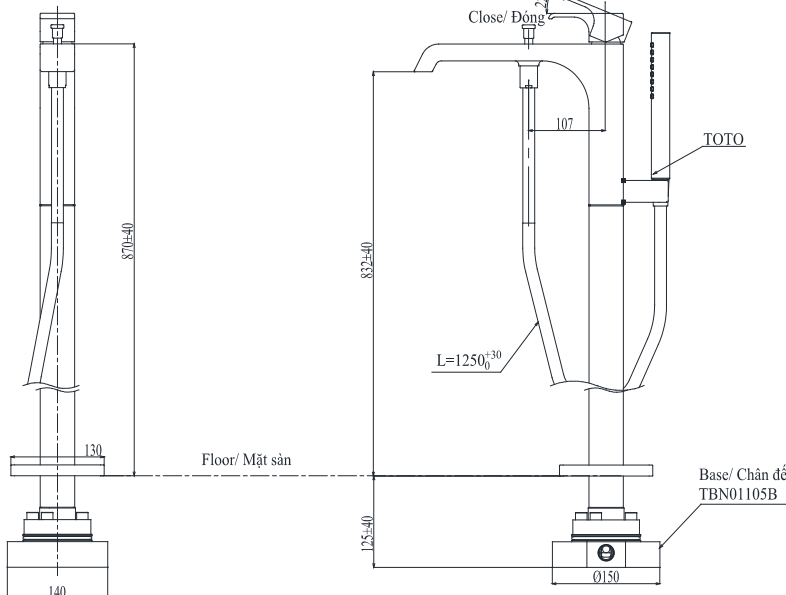

### Specifications Thông số kỹ thuật

Minimum pressure/ Áp suất tối thiểu	: 0.05 MPa (Flow pressure/ Áp suất động)
Maximum pressure/ Áp suất tối đa	: 1.0 MPa (Static pressure/ Áp suất tĩnh)
Material/ Vật liệu	: Brass/ Hợp kim Đồng
Type/ Loại	: Single lever/ Tay gạt đơn
Mode/ Chế độ nước	: Hot & Cold/ Nóng lạnh

#### TBG08306AA

( ) Referred dimension  
( ) Kích thước tham khảo

### Parts description Danh mục phụ kiện

- Bath spout  
Vòi xả bồn TBG08306AA