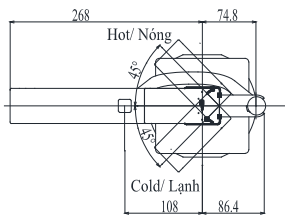

### Specifications Thông số kỹ thuật

Minimum pressure/ Áp suất tối thiểu	: 0.05 MPa (Flow pressure/ Áp suất động)
Maximum pressure/ Áp suất tối đa	: 1.0 MPa (Static pressure/ Áp suất tĩnh)
Material/ Vật liệu	: Brass/ Hợp kim Đồng
Type/ Loại	: Single lever/ Tay gạt đơn
Mode/ Chế độ nước	: Hot & Cold/ Nóng lạnh

#### TBG08306AA

( ) Referred dimension  
( ) Kích thước tham khảo