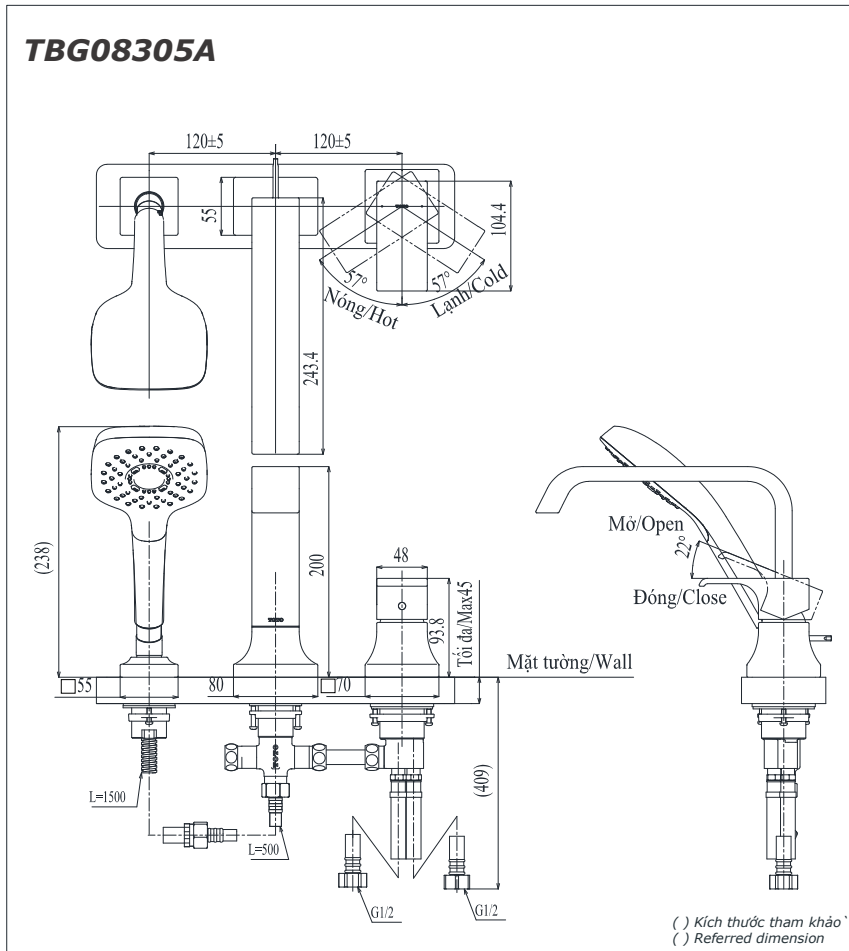

Item number: **TBG08305A**

Mã sản phẩm

### Specifications Tiêu chuẩn kỹ thuật

Minimum pressure/ Áp lực tối thiểu	: 0.05 MPa (Flow pressure/ Áp lực động)
Maximum pressure/ Áp lực tối đa	: 1.0 MPa (Static pressure/ Áp lực tĩnh)
Recommended pressure/ Áp lực khuyến nghị	: 0.1 ~ 0.5 (MPa)
Material/ Vật liệu	: Brass plated Ni-Cr/ Đồng mạ Ni-Cr
Type/ Loại	: Single lever/ Tay gạt đơn
Mode/ Chế độ nước	: Hot & Cold/ Nóng lạnh

### Parts description Danh mục phụ kiện

- Bath spout  
Vòi xả bồn TBG08305A