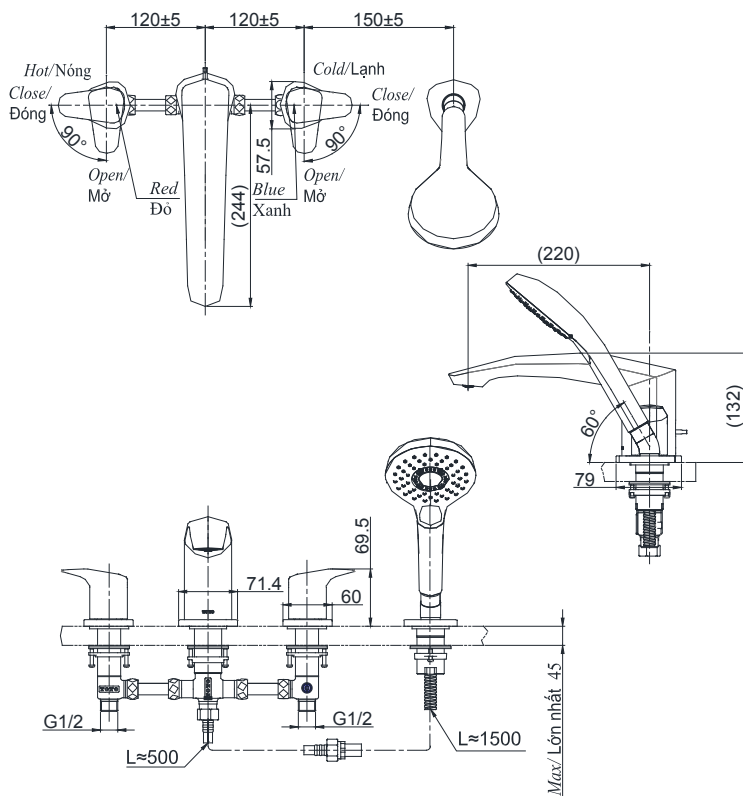

Specifications

Thông số kỹ thuật

<i>Minimum pressure/ Áp suất tối thiểu</i>	: 0.05 MPa (<i>Flow pressure/ Áp suất động</i>)
<i>Maximum pressure/ Áp suất tối đa</i>	: 1.00 MPa (<i>Static pressure/ Áp suất tĩnh</i>)
<i>Material/ Vật liệu</i>	: Brass/ Hợp kim đồng
<i>Type/ Loại</i>	: Handle/ Tay vặn
<i>Mode/ Chế độ nước</i>	: Hot & Cold/ Nóng & lạnh

Parts description

Danh mục phụ kiện

- Bath Spout/ Vòi xả bồn TBG09202A

Colors

Màu sắc

- Mã màu #PFG: Polished French Gold/
Mạ vàng Pháp bóng
- Mã màu #MBL: Matte Black/
Đen mờ nhám

(Hình ảnh chi tiết mã màu xem trên website <https://vn.toto.com>)

TBG09202A

Dimension in () is for reference dimension
Kích thước trong () là kích thước tham khảo