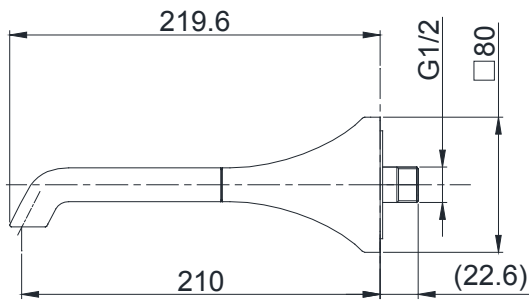

## Specifications

### Thông số kỹ thuật

<i>Minimum pressure/ Áp suất tối thiểu</i>	: 0.05 MPa ( <i>Flow pressure/ Áp suất động</i> )
<i>Maximum pressure/ Áp suất tối đa</i>	: 1.00 MPa ( <i>Static pressure/ Áp suất tĩnh</i> )
<i>Material/ Vật liệu</i>	: Brass/ Hợp kim đồng
<i>Type/ Loại</i>	: Wall mounted/ Gắn tường
<i>Mode/ Chế độ nước</i>	: Hot & Cold/ Nóng & lạnh

**TBG08001B**

Kích thước trong ( ) là kích thước tham khảo  
Dimension in ( ) is for reference dimension