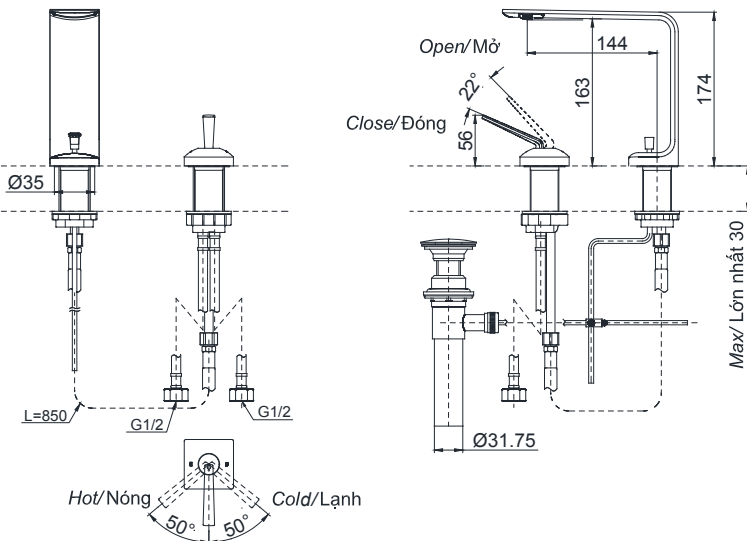

Specifications

Thông số kỹ thuật

<i>Minimum pressure/ Áp suất tối thiểu</i>	: 0.05 MPa (<i>Flow pressure/ Áp suất động</i>)
<i>Maximum pressure/ Áp suất tối đa</i>	: 1.00 MPa (<i>Static pressure/ Áp suất tĩnh</i>)
<i>Material/ Vật liệu</i>	: Brass/ Hợp kim đồng
<i>Type/ Loại</i>	: Single lever/ Tay gạt đơn
<i>Mode/ Chế độ nước</i>	: Hot & Cold/ Nóng & lạnh

Parts description

Danh mục phụ kiện

TLP02304B

Colors

Màu sắc

- Mã màu #MBL: *Matte Black/*
Đen mờ nhám
- Mã màu #PFG: *Polished French Gold/*
Mạ vàng Pháp bóng

(Hình ảnh chi tiết mã màu xem trên website <https://vn.toto.com>)

Dimension in () is for reference dimension
Kích thước trong () là kích thước tham khảo