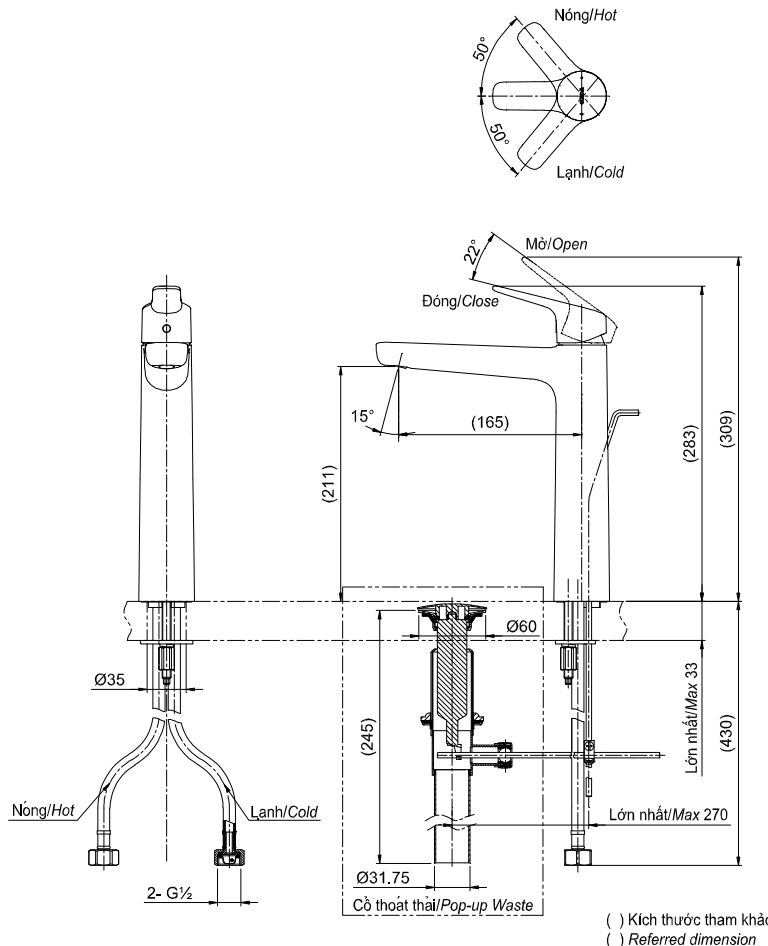

Item number: TLG03305V

Mã sản phẩm

Features

Đặc điểm

- *Comfort Glide Technology of TOTO helps faucet work smoothly*
Công nghệ tay gạt êm độc quyền của TOTO giúp tay gạt luôn êm ái
- *Delicate & luxury design*
Thiết kế sang trọng, tinh tế
- *High corrosion resistance plating*
Lớp mạ chống ăn mòn

Specifications

Tiêu chuẩn kỹ thuật

<i>Minimum pressure/ Áp lực tối thiểu</i>	: 0.05 (MPa) (Flow pressure/ Áp lực động)
<i>Maximum pressure/ Áp lực tối đa</i>	: 1.0 (MPa) (Static pressure/ Áp lực tĩnh)
<i>Recommended pressure/ Áp lực khuyến nghị</i>	: 0.1 ~ 0.5 (MPa)
<i>Material/ Vật liệu</i>	: Brass plated Ni-Cr/ Đồng mạ Ni-Cr
<i>Type/ Loại</i>	: Single lever/ Tay gạt đơn
<i>Mode/ Chế độ nước</i>	: Hot & Cold/ Nóng lạnh

TLG03305V

Parts description

Danh mục phụ kiện

- *Lavatory faucet/ Vòi chậu* TLG03305V

Colors

Màu