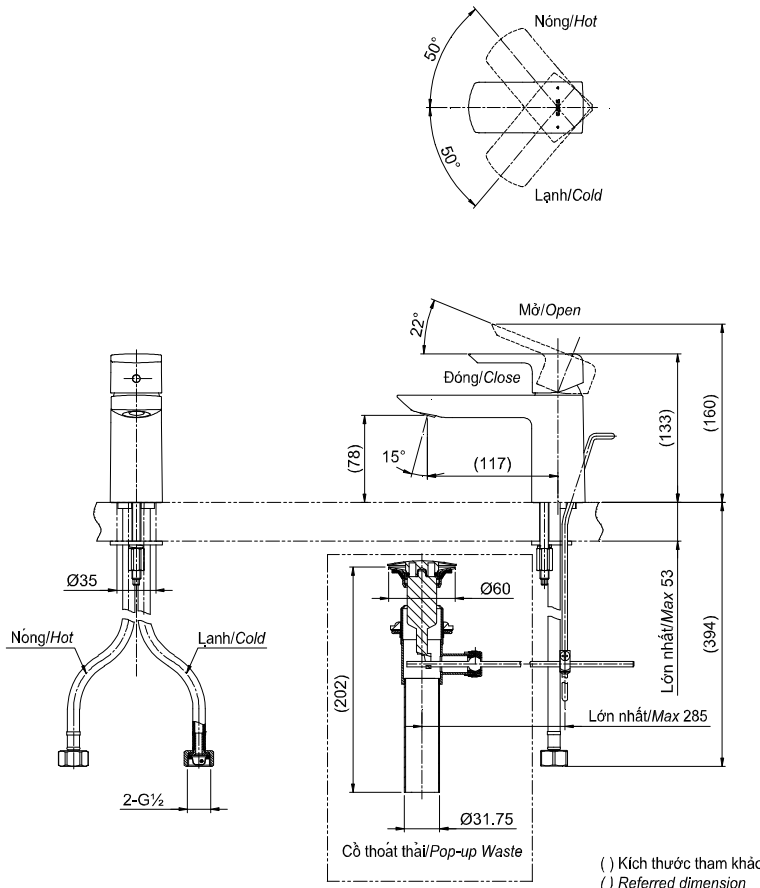

Item number: TLG02301V

Mã sản phẩm

Features Đặc điểm

- Comfort Glide Technology of TOTO helps faucet work smoothly
Công nghệ tay gạt êm độc quyền của TOTO giúp tay gạt luôn êm ái
- Delicate & luxury design
Thiết kế sang trọng, tinh tế
- High corrosion resistance plating
Lớp mạ chống ăn mòn

Specifications Tiêu chuẩn kỹ thuật

Minimum pressure/ Áp lực tối thiểu	: 0.05 (MPa) (Flow pressure/ Áp lực động)
Maximum pressure/ Áp lực tối đa	: 1.0 (MPa) (Static pressure/ Áp lực tĩnh)
Recommended pressure/ Áp lực khuyến nghị	: 0.1 ~ 0.5 (MPa)
Material/ Vật liệu	: Brass plated Ni-Cr/ Đồng mạ Ni-Cr
Type/ Loại	: Single lever/ Tay gạt đơn
Mode/ Chế độ nước	: Hot & Cold/ Nóng lạnh

TLG02301V

Parts description Danh mục phụ kiện

- Lavatory faucet/ Vòi chậu TLG02301V

Colors Màu