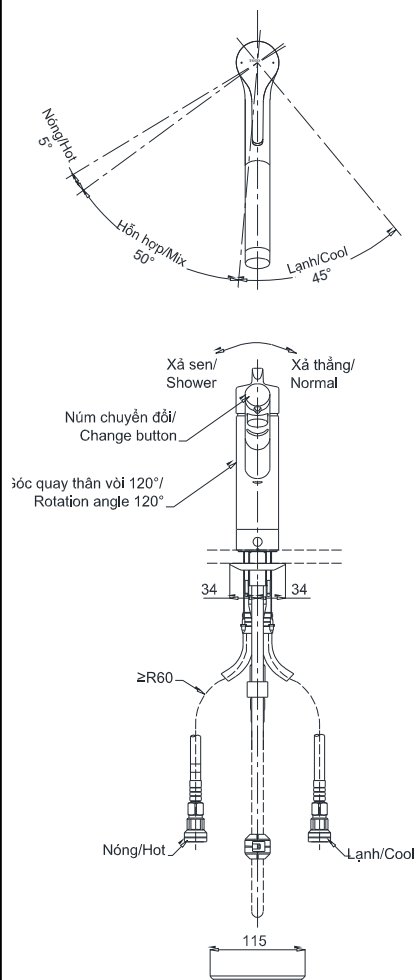

Specifications Thông số kỹ thuật

Minimum pressure/ Áp lực tối thiểu
Maximum pressure/ Áp lực tối đa
Material/ Vật liệu
Type/Loại
Mode/Chế độ

: 0.05 MPa (Flow pressure/ Áp lực động)
: 0.75 MPa (Static pressure/ Áp lực tĩnh)
: Brass plated Ni-Cr/ Đồng mạ Ni-Cr
: Single handle/ Tay gạt đơn
: Hot&Cool/Nóng lạnh

TKS05305JA

Parts description Danh mục phụ kiện

Colors Màu sắc

Đơn vị: mm

All rights reserved by TOTO company. Specifications and sizes are subject to change without notice
Bản quyền thuộc công ty TOTO. Thông số kỹ thuật và kích thước có thể được thay đổi mà không báo trước