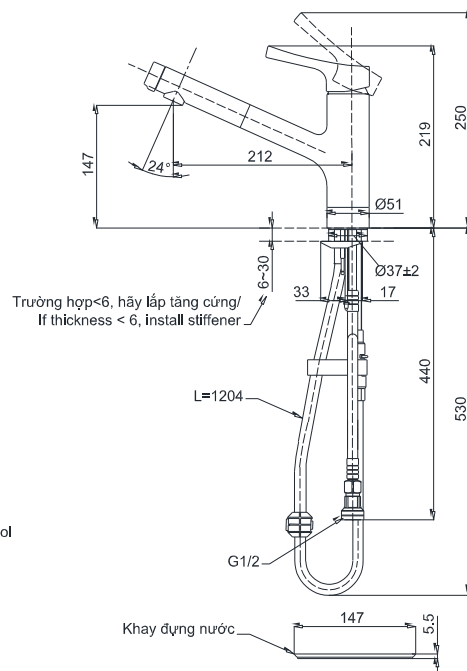

Specifications Thông số kỹ thuật

Minimum pressure/ Áp lực tối thiểu
Maximum pressure/ Áp lực tối đa
Material/ Vật liệu
Type/Loại
Mode/Chế độ

: 0.05 MPa (Flow pressure/ Áp lực động)
: 0.75 MPa (Static pressure/ Áp lực tĩnh)
: Brass plated Ni-Cr/ Đồng mạ Ni-Cr
: Single handle/ Tay gạt đơn
: Hot&Cool/Nóng lạnh

TKS05305JA

Parts description Danh mục phụ kiện

Colors Màu sắc

Đơn vị: mm

All rights reserved by TOTO company. Specifications and sizes are subject to change without notice
Bản quyền thuộc công ty TOTO. Thông số kỹ thuật và kích thước có thể được thay đổi mà không báo trước