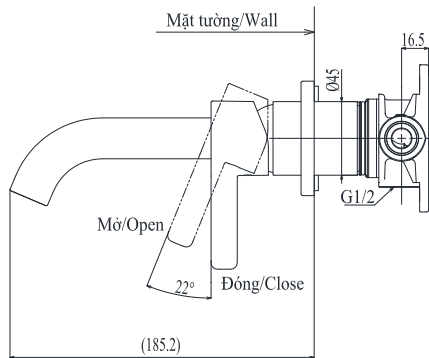

Specifications Tiêu chuẩn kỹ thuật

Minimum pressure/ Áp lực tối thiểu	: 0.05 MPa (Flow pressure/ Áp lực động)
Maximum pressure/ Áp lực tối đa	: 1.0 MPa (Static pressure/ Áp lực tĩnh)
Recommended pressure/ Áp lực khuyến nghị	: 0.1 ~ 0.5 (MPa)
Material/ Vật liệu	: Stainless steel plated Ni-Cr/ Thép không gỉ mạ Ni-cr
Type/ Loại	: Single lever/ Tay gạt đơn
Mode/ Chế độ nước	: Hot & Cold/ Nóng lạnh

TLG110307B

() Kích thước tham khảo
() Referred dimension

Parts description Danh mục phụ kiện

- Lavatory faucet
Vòi chậu TLG11307B

Colors Màu sắc