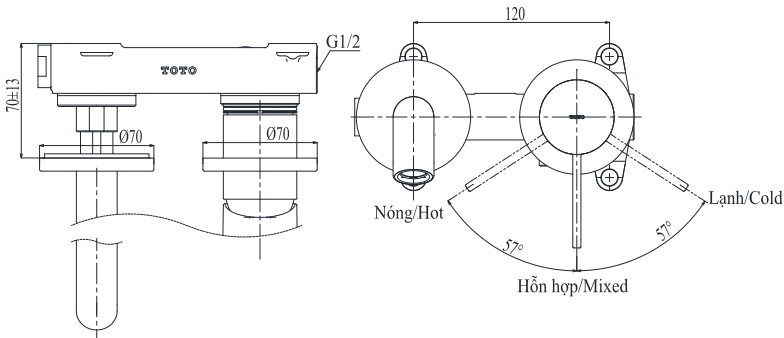

Specifications Tiêu chuẩn kỹ thuật

Minimum pressure/ Áp lực tối thiểu	: 0.05 MPa (Flow pressure/ Áp lực động)
Maximum pressure/ Áp lực tối đa	: 1.0 MPa (Static pressure/ Áp lực tĩnh)
Recommended pressure/ Áp lực khuyến nghị	: 0.1 ~ 0.5 (MPa)
Material/ Vật liệu	: Stainless steel plated Ni-Cr/ Thép không gỉ mạ Ni-cr
Type/ Loại	: Single lever/ Tay gạt đơn
Mode/ Chế độ nước	: Hot & Cold/ Nóng lạnh

TLG110307B

() Kích thước tham khảo
() Referred dimension

Parts description Danh mục phụ kiện

- Lavatory faucet
Vòi chậu TLG11307B

Colors Màu sắc