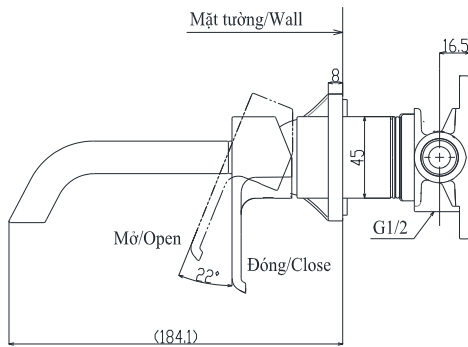

Specifications Tiêu chuẩn kỹ thuật

Minimum pressure/ Áp lực tối thiểu	: 0.05 MPa (Flow pressure/ Áp lực động)
Maximum pressure/ Áp lực tối đa	: 1.0 MPa (Static pressure/ Áp lực tĩnh)
Recommended pressure/ Áp lực khuyến nghị	: 0.1 ~ 0.5 (MPa)
Material/ Vật liệu	: Brass plated Ni-Cr/ Đồng mạ Ni-Cr
Type/ Loại	: Single lever/ Tay gạt đơn
Mode/ Chế độ nước	: Hot & Cold/ Nóng lạnh

TLG08307B

() Kích thước tham khảo
() Referred dimension

Parts description Danh mục phụ kiện

- Lavatory faucet
Vòi chậu TLG08307B

Colors Màu sắc