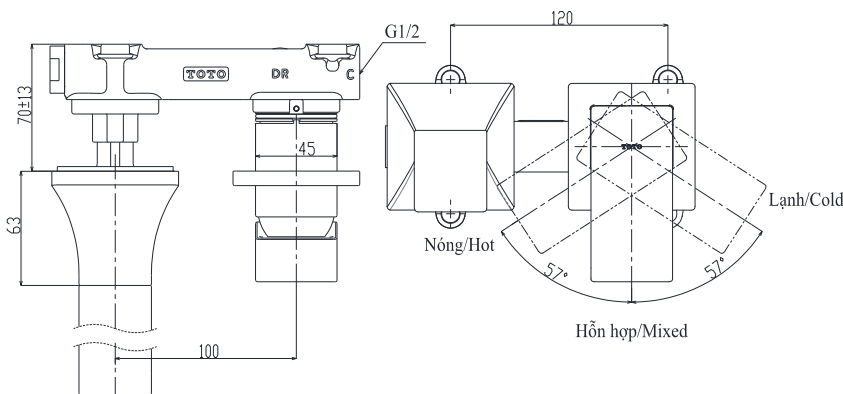

Specifications Tiêu chuẩn kỹ thuật

Minimum pressure/ Áp lực tối thiểu	: 0.05 MPa (Flow pressure/ Áp lực động)
Maximum pressure/ Áp lực tối đa	: 1.0 MPa (Static pressure/ Áp lực tĩnh)
Recommended pressure/ Áp lực khuyến nghị	: 0.1 ~ 0.5 (MPa)
Material/ Vật liệu	: Brass plated Ni-Cr/ Đồng mạ Ni-Cr
Type/ Loại	: Single lever/ Tay gạt đơn
Mode/ Chế độ nước	: Hot & Cold/ Nóng lạnh

TLG08307B

() Kích thước tham khảo
() Referred dimension

Parts description Danh mục phụ kiện

- Lavatory faucet
Vòi chậu TLG08307B

Colors Màu sắc