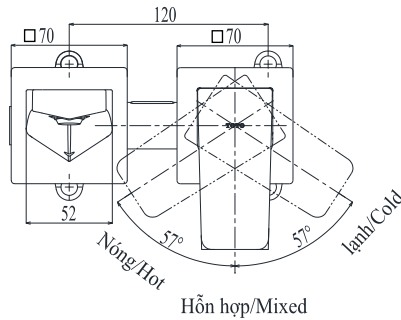

TLG07307B

( ) Kích thước tham khảo
( ) Referred dimension

Parts description Danh mục phụ kiện

- Lavatory faucet
  Vòi chậu TLG07307B

Colors Màu sắc