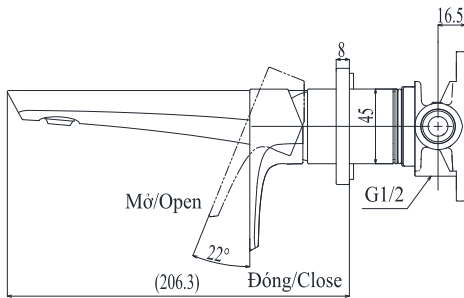

### Specifications Tiêu chuẩn kỹ thuật

Minimum pressure/ Áp lực tối thiểu	: 0.05 MPa (Flow pressure/ Áp lực động)
Maximum pressure/ Áp lực tối đa	: 1.0 MPa (Static pressure/ Áp lực tĩnh)
Recommended pressure/ Áp lực khuyến nghị	: 0.1 ~ 0.5 (MPa)
Material/ Vật liệu	: Brass plated Ni-Cr/ Đồng mạ Ni-Cr
Type/ Loại	: Single lever/ Tay gạt đơn
Mode/ Chế độ nước	: Hot & Cold/ Nóng lạnh

### TLG07307B

( ) Kích thước tham khảo  
( ) Referred dimension