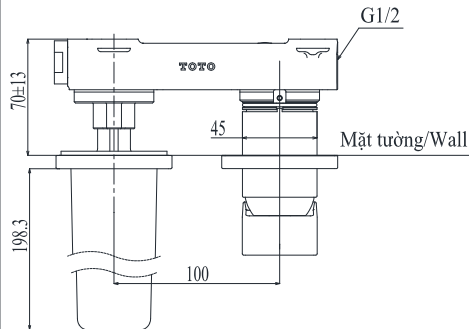

### Specifications Tiêu chuẩn kỹ thuật

Minimum pressure/ Áp lực tối thiểu	: 0.05 MPa (Flow pressure/ Áp lực động)
Maximum pressure/ Áp lực tối đa	: 1.0 MPa (Static pressure/ Áp lực tĩnh)
Recommended pressure/ Áp lực khuyến nghị	: 0.1 ~ 0.5 (MPa)
Material/ Vật liệu	: Brass plated Ni-Cr/ Đồng mạ Ni-Cr
Type/ Loại	: Single lever/ Tay gạt đơn
Mode/ Chế độ nước	: Hot & Cold/ Nóng lạnh

### TLG07307B

( ) Kích thước tham khảo  
( ) Referred dimension