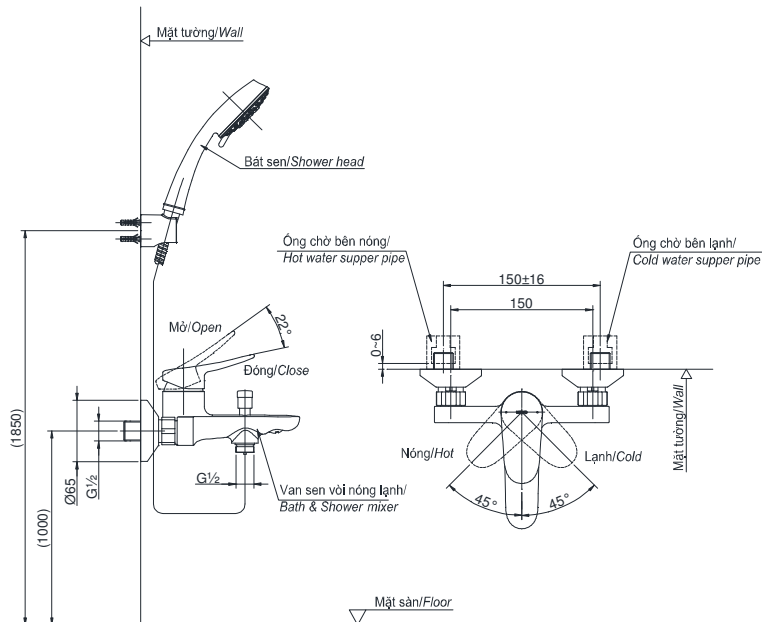

Item number: TBS04302V

Mã sản phẩm

Features Đặc điểm

- *Delicate & luxury design*
Thiết kế sang trọng, tinh tế
- *High corrosion resistance plating*
Lớp mạ chống ăn mòn

Specifications Tiêu chuẩn kỹ thuật

<i>Minimum pressure/ Áp lực tối thiểu</i>	: 0.05 (MPa) (<i>Flow pressure/ Áp lực động</i>)
<i>Maximum pressure/ Áp lực tối đa</i>	: 1.0 (MPa) (<i>Static pressure/ Áp lực tĩnh</i>)
<i>Recommended pressure/ Áp lực khuyến nghị</i>	: 0.1 ~ 0.5 (MPa)
<i>Material/ Vật liệu</i>	: Brass plated Ni-Cr/ Đồng mạ Ni-Cr
<i>Type/ Loại</i>	: Single lever/ Tay gạt đơn

TBS04302V

TỰY CHỌN/OPTIONAL	
Van sen vòi nóng lạnh/ Bath & Shower mixer	Bát sen/Shower Head
TBS04302V	TBW01008A
	TBW02005A
	TBW01010A
	TBW02006A
	TBW02017A
	TBW03002B
DGH104ZR	
DGH108ZR	

() Kích thước tham khảo
() Referred dimension

Parts description Danh mục phụ kiện

- *Bath & Shower mixer/ Van sen vòi nóng lạnh* TBS04302V

Colors Màu sắc