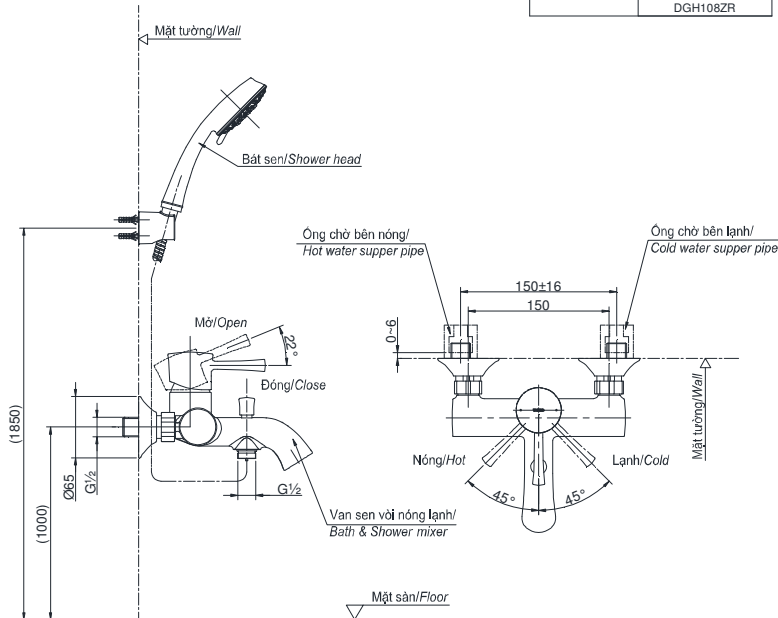

Item number: **TBS02302V**

Mã sản phẩm

Features Đặc điểm

- *Delicate & luxury design*
Thiết kế sang trọng, tinh tế
- *High corrosion resistance plating*
Lớp mạ chống ăn mòn

Specifications Tiêu chuẩn kỹ thuật

<i>Minimum pressure/ Áp lực tối thiểu</i>	: 0.05 (MPa) (<i>Flow pressure/ Áp lực động</i>)
<i>Maximum pressure/ Áp lực tối đa</i>	: 1.0 (MPa) (<i>Static pressure/ Áp lực tĩnh</i>)
<i>Recommended pressure/ Áp lực khuyến nghị</i>	: 0.1 ~ 0.5 (MPa)
<i>Material/ Vật liệu</i>	: Brass plated Ni-Cr/ Đồng mạ Ni-Cr
<i>Type/ Loại</i>	: Single lever/ Tay gạt đơn

TBS02302V

TUY CHỌN/OPTIONAL	
Van sen vòi nóng lạnh/ Bath & Shower mixer	Bát sen/Shower Head
TBS02302V	TBW01008A
	TBW02005A
	TBW01010A
	TBW02006A
	TBW02017A
	TBW03002B
	DGH104ZR
	DGH108ZR

() Kích thước tham khảo
() Referred dimension

Parts description Danh mục phụ kiện

- Bath & Shower mixer/ Van sen vòi nóng lạnh TBS02302V

Colors Màu sắc