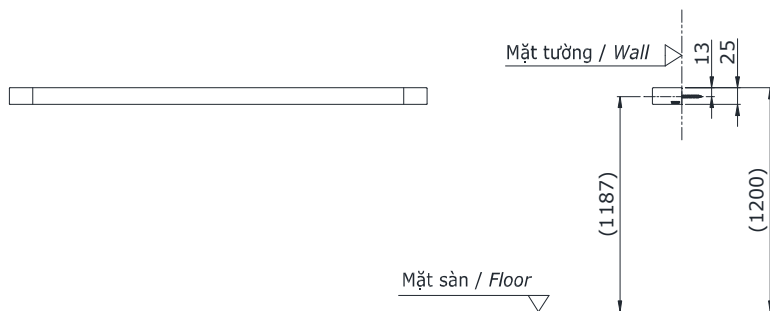

Item number: **YT902S6V**
Mã sản phẩm

Features Đặc điểm

- *Easy installation and usage*
Dễ dàng lắp đặt và sử dụng
- *Durable finishes*
Lớp mạ bền vững với thời gian

Specifications Tiêu chuẩn kỹ thuật

Size/ Kích thước : 628 x 44 x 25 (mm)

Material/ Vật liệu : *Stainless steel, zinc plated Ni-Cr/ Thép không gỉ, kẽm mạ Ni-Cr*

Type/ Loại : *Single/ Đơn*

YT902S6V

() Kích thước tham khảo
() Referred dimension

Parts description Danh mục phụ kiện