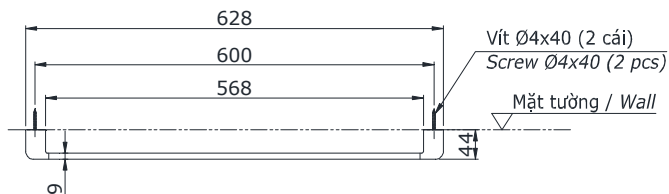

Item number: **YT902S6V**
Mã sản phẩm

Features Đặc điểm

- *Easy installation and usage*
Dễ dàng lắp đặt và sử dụng
- *Durable finishes*
Lớp mạ bền vững với thời gian

Specifications Tiêu chuẩn kỹ thuật

Size/ Kích thước : 628 x 44 x 25 (mm)

Material/ Vật liệu : *Stainless steel, zinc plated Ni-Cr/ Thép không gỉ, kẽm mạ Ni-Cr*

Type/ Loại : *Single/ Đơn*

YT902S6V

() Kích thước tham khảo
() Referred dimension

Parts description Danh mục phụ kiện