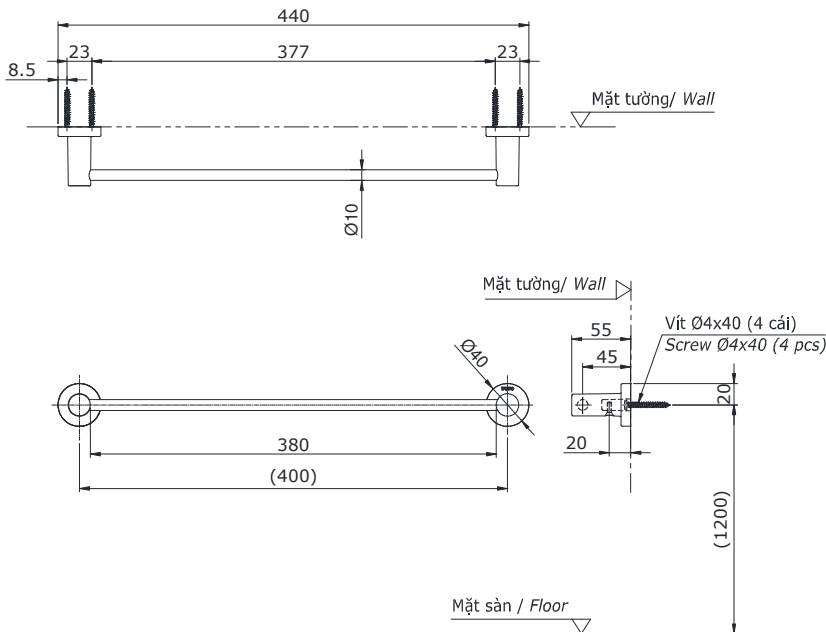

Item number: **YT406S4RV**
Mã sản phẩm

Features Đặc điểm

- Easy installation and usage
Dễ dàng lắp đặt và sử dụng
- Durable finishes
Lớp mạ bền vững với thời gian

Specifications Tiêu chuẩn kỹ thuật

Size/ Kích thước : 400 (mm)

Material/ Vật liệu : Stainless steel, Zinc plated Ni-Cr/ Thép không gỉ, kẽm mạ Ni-Cr

Type/ Loại : Single/ Đơn

YT406S4RV

() Kích thước tham khảo
() Referred dimension

Parts description Danh mục phụ kiện

- Towel bar/ Thanh vắt khăn YT406S4RV