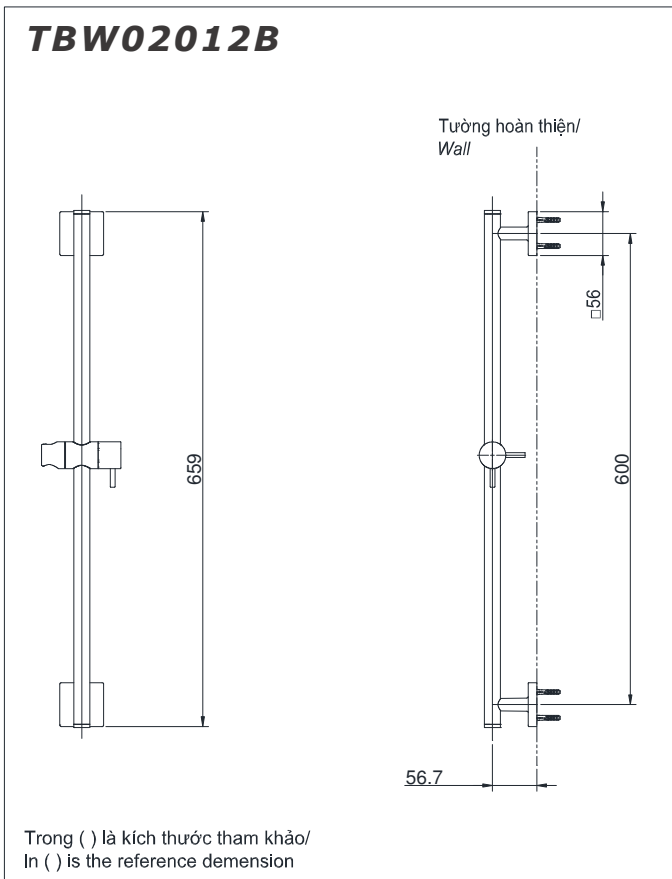

Item number: TBW02012B
Mã sản phẩm

Features Đặc điểm

- *Easy for using*
Dễ dàng và tiện dụng khi sử dụng
- *Durable finishes*
Lớp mạ bền vững với thời gian

Specifications Thông số kỹ thuật

Size/ Kích thước
Material/ Vật liệu
Type/ Loại

: 659 (mm)
: Brass plated / Đồng mạ
: Square cover/ Nắp che vuông

Parts description Danh mục phụ kiện

Colors Màu sắc