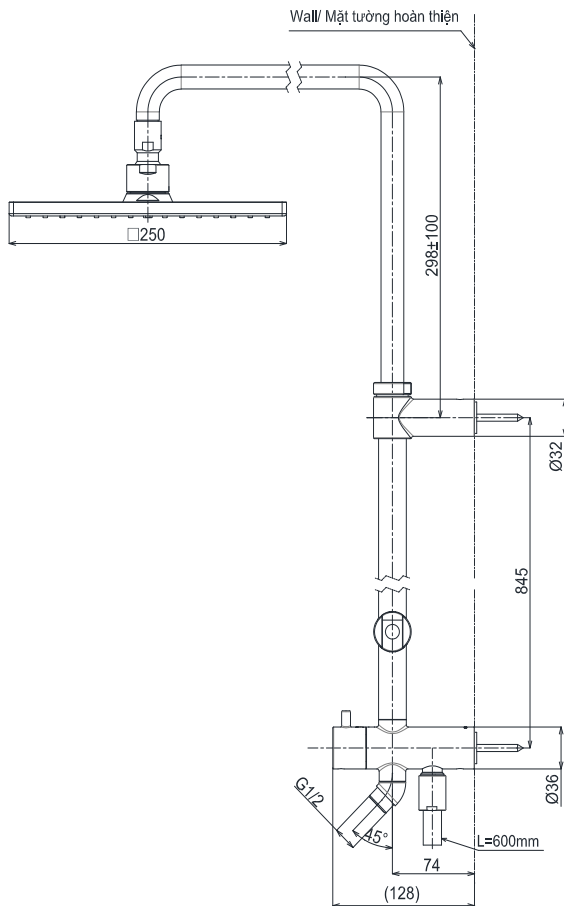

### Specifications Thông số kỹ thuật

*Minimum pressure/ Áp lực tối thiểu*  
*Maximum pressure/ Áp lực tối đa*  
*Material/ Vật liệu*  
*Type/ Loại*

: 0.05 MPa (*Flow pressure/ Áp lực động*)  
: 1.0 MPa (*Static pressure/ Áp lực tĩnh*)  
: Brass plated Ni-Cr/ Đồng mạ Ni-Cr  
: One mode/ Một chế độ

### TBW08006A

Trong ( ) là kích thước tham khảo  
Dimension in ( ) is for reference dimension

### Parts description Danh mục phụ kiện

- Shower column/ Sen cây : TBW08006A