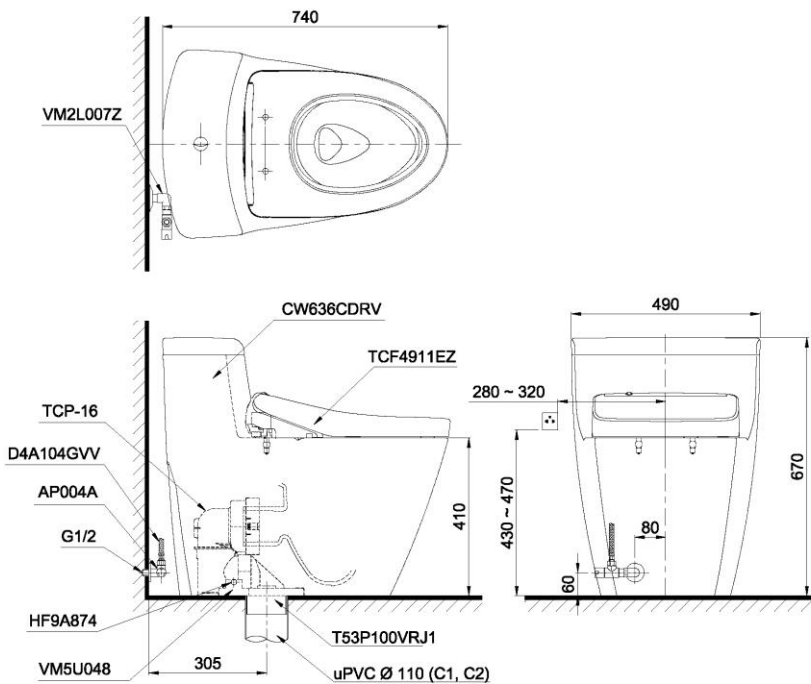

Item number: MS636CDRW12
Mã sản phẩm

TOTO
GREEN
CHALLENGE

Features Đặc điểm

- *Contemporary & elegant design*
Thiết kế sang trọng
- *Full skirt toilet, easy to clean*
Bàn cầu thân kín, dễ dàng vệ sinh
- *Powerful & effective Tornado flush system*
Công nghệ xả Tornado mạnh mẽ, hiệu quả
- *Water saving with dual water flush 4.5/3.0 (L)*
Tiết kiệm nước với chế độ xả 4.5/3.0 (L)
- *Multi function electric seat*
Nắp rửa điện tử đa chức năng

Specifications Tiêu chuẩn kỹ thuật

<i>Design/ Thiết kế:</i>	<i>Elongated/ Thân dài</i>
<i>Flush system/ Hệ thống xả:</i>	<i>Tornado</i>
<i>Flush type/ Loại xả:</i>	<i>Dual flush/ Nhấn đôi</i>
<i>Water consumption/ Lượng nước sử dụng:</i>	<i>4.5/3.0 (L)</i>
<i>Water pressure/ Áp lực nước sử dụng:</i>	<i>0.05 ~ 0.70 (Mpa)</i>
<i>Rough-in/ Tâm xả:</i>	<i>305 (mm)</i>
<i>Water surface/ Mặt nước động:</i>	<i>139 x 105(mm)</i>
<i>Trap diameter/ Đường kính đường thải:</i>	<i>Ø52 (mm)</i>
<i>Product dimensions/ Kích thước sản phẩm:</i>	<i>L740 x W490 x H670 (mm)</i>
<i>Material/ Vật liệu:</i>	<i>Vitreous china/ Sứ vệ sinh</i>

MS636CDRW12

⚡: Electrical 3 outlets socket (must have really ground connection phase), type G.
Ổ cắm điện ba chấu (dây phải được nối đất), kiểu G.

Parts description Danh mục phụ kiện

- **Toilet bowl/ Thân cầu** **C636CDR**
Toilet body/ Thân sứ: CW636CDRV
Stop valve/ Van dừng: AP004A
Connector/ Cút nối: VM2L007Z
Flexible hose/ Dây cấp: D4A104GVV
Socket/ Ống nối sàn: TCP-16
Floor flange/ Bích nối sàn: T53P100VRJ1
Fixing set/ Bộ cố định: VM5U048
Caps/ Nút trang trí: HF9A874
- **Seat & cover/ Bệ ngồi & nắp đậy** TCF4911EZ