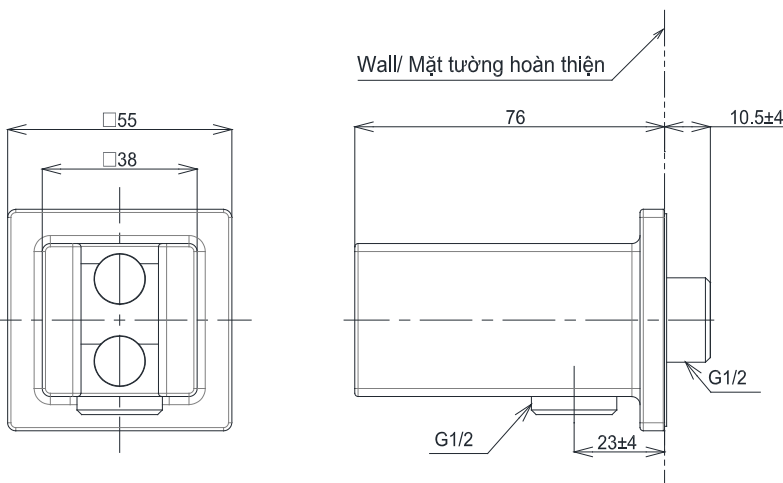

Item number: TBW08010A

Mã sản phẩm

Features Đặc điểm

- *Easy installation and usage*
Dễ dàng lắp đặt và sử dụng
- *Durable finishes*
Lớp mạ bền vững với thời gian

Specifications Thông số kỹ thuật

| | |
|--|--|
| <i>Minimum pressure/ Áp suất tối thiểu</i> | : 0.05 MPa (<i>Flow pressure/ Áp suất động</i>) |
| <i>Maximum pressure/ Áp suất tối đa</i> | : 1.0 MPa (<i>Static pressure/ Áp suất tĩnh</i>) |
| <i>Material/ Vật liệu</i> | : Brass/ Hợp kim Đồng |

TBW08010A

Dimension in () is for reference dimension
Kích thước trong () là kích thước tham khảo

Parts description Danh mục phụ kiện

- *Elbow with shower hanger/ Gá TBW08010A sen kèm cút nối tường*

Colors Màu sắc