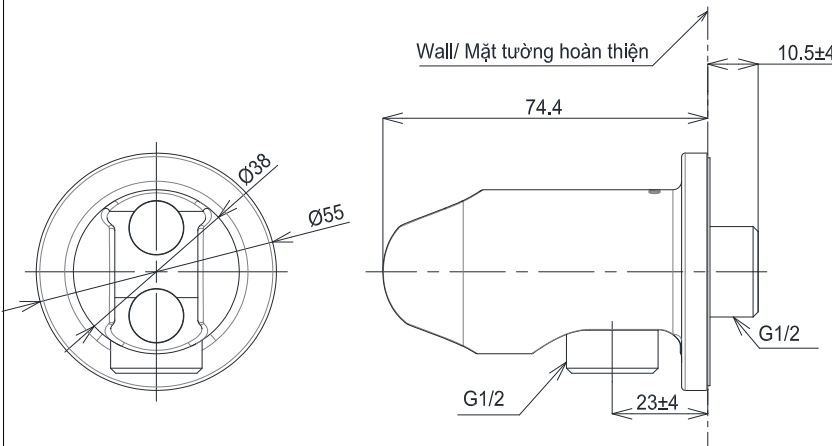

Item number: **TBW07021A**
Mã sản phẩm

Features Đặc điểm

- *Easy installation and usage*
Dễ dàng lắp đặt và sử dụng
- *Durable finishes*
Lớp mạ bền vững với thời gian

Specifications Thông số kỹ thuật

Minimum pressure/ Áp lực tối thiểu
Maximum pressure/ Áp lực tối đa
Material/ Vật liệu

: 0.05 MPa (*Flow pressure/ Áp lực động*)
: 1.0 MPa (*Static pressure/ Áp lực tĩnh*)
: Brass plated Ni-Cr/ Đồng mạ Ni-Cr

TBW07021A

Trong () là kích thước tham khảo
Dimension in () is for reference dimension

Parts description Danh mục phụ kiện

- *Elbow with shower hanger/* : TBW07021A
Gá sen kèm cút nối tường

Colors Màu sắc