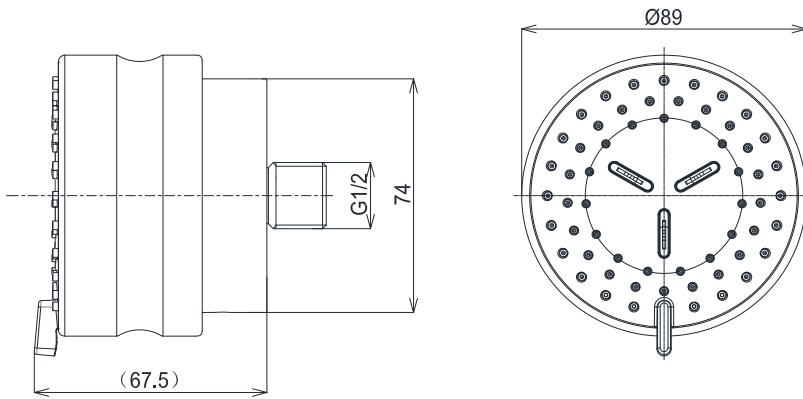

Specifications Thông số kỹ thuật

Minimum pressure/ Áp lực tối thiểu
Maximum pressure/ Áp lực tối đa
Material/ Vật liệu
Type/ Loại

: 0.05 MPa (*Flow pressure/ Áp lực động*)
: 0.5 MPa (*Flow pressure/ Áp lực động*)
: Brass plated Ni-Cr/ Đồng mạ Ni-Cr
: Two mode/ Hai chế độ

TBW07017A

Trong () là kích thước tham khảo
Dimension in () is for reference dimension

Parts description Danh mục phụ kiện

- Gyrostream shower head/ : TBW07017A
Đầu phun sen âm tường

Colors Màu sắc