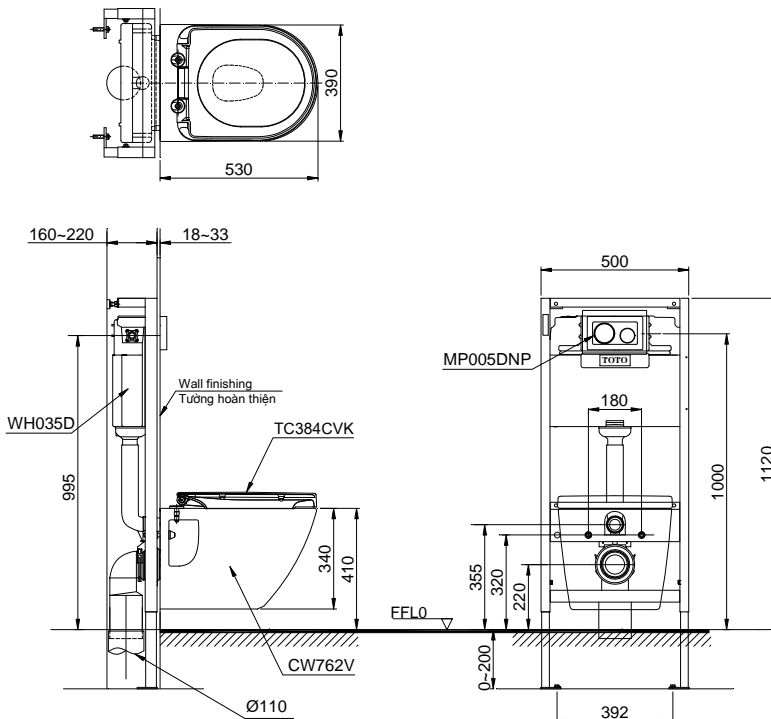

Specifications Tiêu chuẩn kỹ thuật

<i>Design/ Thiết kế:</i>	<i>D-Shape/ Dáng chữ D</i>
<i>Flush system/ Hệ thống xả:</i>	<i>Tornado</i>
<i>Flush type/ Loại xả:</i>	<i>Dual flush/ Nhấn đôi</i>
<i>Water consumption/ Lượng nước sử dụng:</i>	<i>4.8/3.0 (L)</i>
<i>Water pressure/ Áp lực nước sử dụng:</i>	<i>0.05 ~ 0.70 (Mpa)</i>
<i>Rough-in (P-Trap)/ Tâm xả (thoát ngang):</i>	<i>220 (mm)</i>
<i>Water surface/ Mặt nước động:</i>	<i>138 x 98 (mm)</i>
<i>Trap diameter/ Đường kính đường thải:</i>	<i>Ø53 (mm)</i>
<i>Product dimensions/ Kích thước sản phẩm:</i>	<i>L530 x W390 x H340 (mm)</i>
<i>Material/ Vật liệu:</i>	<i>Vitreous china/ Sứ vệ sinh</i>

TOTO
GREEN
CHALLENGE

CW762