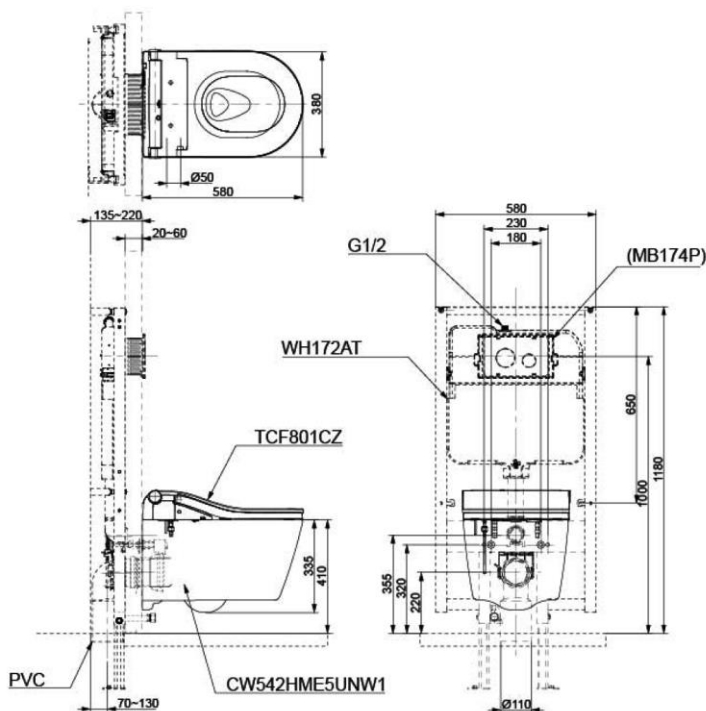

Specifications Tiêu chuẩn kỹ thuật

CW542HME5UNW1:

Flush System/ Hệ thống xả:	Tornado
Water Use/ Lượng nước sử dụng:	4.5/3.0 (L)
Rough-in/ Tâm xả:	H=220
Bowl Shape/ Hình dạng:	D-Shape/ Hình chữ D
Water Pressure/ Áp lực nước sử dụng:	0.05MPa~0.75MPa
Size/ Kích thước:	L580xW380xH335 (mm)

TCF801CZ:

Power Rating/ Công suất:	220~240V, 50/60Hz, 826~837W
Length of Power Cord:	0.9 m
Chiều dài của dây nguồn	
Size/ Kích thước:	L579xW383xH108 mm

TOTO
GREEN
CHALLENGE

CW542HME5UNW1-TCF801CZ WH172AT

()Recommended dimension/ ()Kích thước tham khảo

Parts description Danh mục phụ kiện

- **CW542HME5UNW1**
D-Shape Wall Hung Closet Bowl (P-Trap) with Concealed feature, hiding all wiring inside the bowl
Bàn cầu treo tường hình chữ D (thoát ngang) có thể ẩn tất cả hệ thống dây điện bên trong bàn cầu
- **TCF801CZ**
Concealed WASHLET RW/ WASHLET giấu dây RW
- **WH172AT**
Concealed Tank 4.5/3.0 (L)/ Két nước âm tường 4.5/3.0 (L)

Optional parts/ Phụ kiện tùy chọn

- MB174P
Flush Panel/ Nút nhấn

NOTE/ GHI CHÚ

- DO NOT COUPLE THIS WC WITH FLUSH VALVE
KHÔNG KẾT HỢP BÀN CẦU VỚI VAN XẢ

Colors Màu sắc

White/ Trắng