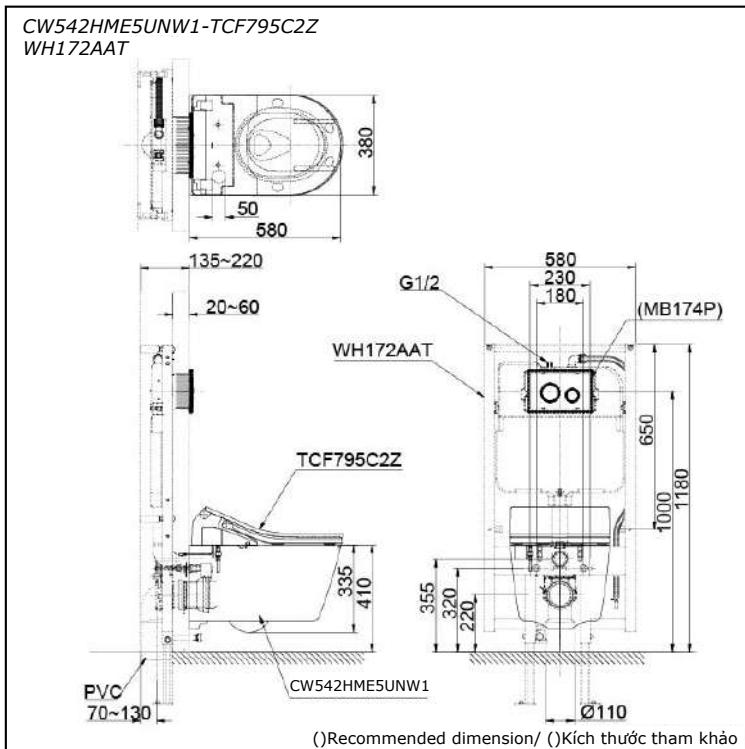

Colors / Màu sắc

White/ Trắng

Please consult a TOTO representative for more details

All rights reserved by TOTO company. Specifications and sizes are subject to change without notice.

Vui lòng tham khảo ý kiến đại diện TOTO để biết thêm chi tiết

Bản quyền thuộc công ty TOTO. Thông số kỹ thuật và kích thước có thể được thay đổi mà không báo trước.