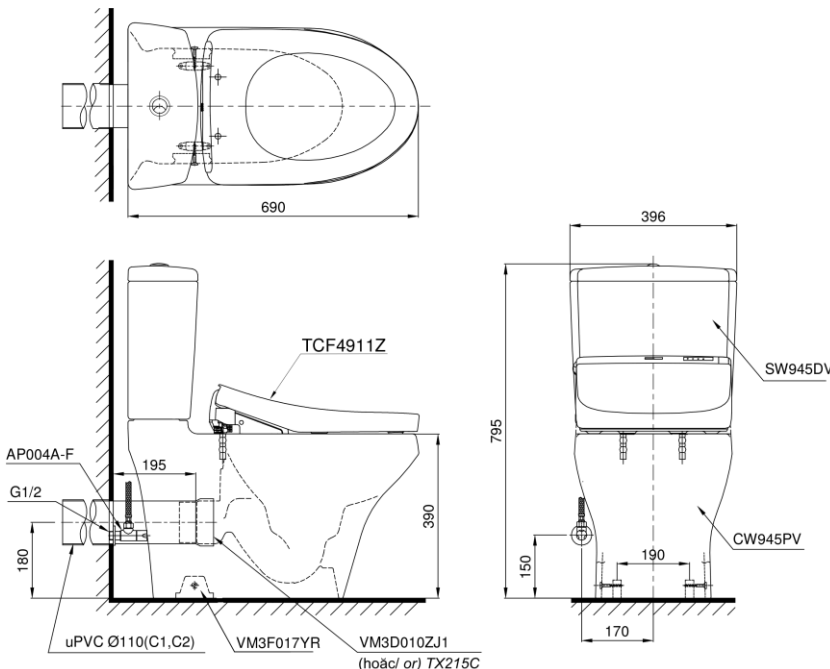

## Specifications Tiêu chuẩn kỹ thuật

|   |                                   |
|---|-----------------------------------|
| <b>Design/ Thiết kế:</b>                        | <i>Elongated/ Thân dài</i>        |
| <b>Flush system/ Hệ thống xả:</b>               | <i>Wash down</i>                  |
| <b>Flush type/ Loại xả:</b>                     | <i>Dual flush/ Nhấn đôi</i>       |
| <b>Water consumption/ Lượng nước sử dụng:</b>   | <i>6.0/ 3.0 (L)</i>               |
| <b>Water pressure/ Áp lực nước sử dụng:</b>     | <i>0.05 ~ 0.70 (Mpa)</i>          |
| <b>Rough-in/ Tâm xả:</b>                        | <i>180 (mm)</i>                   |
| <b>Water surface/ Mặt nước đọng:</b>            | <i>158 x 110 (mm)</i>             |
| <b>Trap diameter/ Đường kính đường thải:</b>    | <i>Ø59 (mm)</i>                   |
| <b>Product dimensions/ Kích thước sản phẩm:</b> | <i>L690 x W396 x H795 (mm)</i>    |
| <b>Material/ Vật liệu:</b>                      | <i>Vitreous china/ Sứ vệ sinh</i> |

## Parts description Danh mục phụ kiện

- **Toilet bowl/ Thân cầu** **C945P**  
*Toilet body/ Thân sứ:* CW945PV  
*Slip-in connector/ Ống nối:* VM3D010ZJ1  
*Stop valve & Flexible hose*  
*Van dừng & dây cấp:* AP004A-F  
*Fixing set/ Bộ cố định:* VM3F017YR
- **Toilet tank/ Két nước:** **S945D**  
*Tank body/ Thân sứ:* SW945DV
- **Seat & cover/ Bệ ngồi & nắp đậy** TCF4911Z