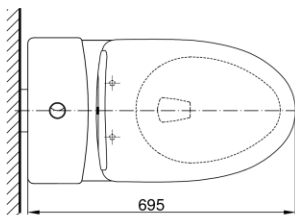

Parts description Danh mục phụ kiện

- **Toilet bowl/ Thân cầu** **C320PR**
  Toilet body/ Thân sứ: CW320PV
  Fixing set/ Bộ cố định: SCS320P
  Stop valve/ Van dừng: AP004A
  Flexible hose/ Dây cấp: 260033-2
  Caps/ Mũ chụp: T53S
- **Toilet tank/ Kết nước** **S320DP**
  Tank body/ Thân sứ: SW320DV
- **Seat & cover/ Bệ ngồi & nắp đậy** TCF4911Z

Colors Màu sắc

White
Trắng