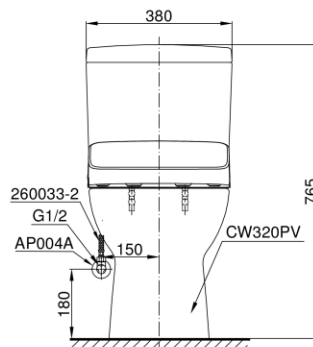

**Item number: CS320PDRW11**  
**Mã sản phẩm**

## Specifications Tiêu chuẩn kỹ thuật

<i>Design/ Thiết kế:</i>	<i>Elongated/ Thân dài</i>
<i>Flush system/ Hệ thống xả:</i>	<i>Wash down</i>
<i>Flush type/ Loại xả:</i>	<i>Dual flush/ Nhấn đôi</i>
<i>Water consumption/ Lượng nước sử dụng:</i>	4.8/3.0 (L)
<i>Water pressure/ Áp lực nước sử dụng:</i>	0.05 ~ 0.70 (Mpa)
<i>Rough-in (P-Trap)/ Tâm xả (thoát ngang):</i>	180 (mm)
<i>Water surface/ Mặt nước đọng:</i>	165 x 130 (mm)
<i>Trap diameter/ Đường kính đường thải:</i>	Ø53 (mm)
<i>Product dimensions/ Kích thước sản phẩm:</i>	L695 x W380 x H765 (mm)
<i>Material/ Vật liệu:</i>	<i>Vitreous china/ Sứ vệ sinh</i>

CS320PDRW11

## Parts description Danh mục phụ kiện

- **Toilet bowl/ Thân cầu** **C320PR**  
*Toilet body/ Thân sứ:* CW320PV  
*Fixing set/ Bộ cố định:* SCS320P  
*Stop valve/ Van dừng:* AP004A  
*Flexible hose/ Dây cấp:* 260033-2  
*Caps/ Mũ chụp:* T53S
- **Toilet tank/ Kết nước** **S320DP**  
*Tank body/ Thân sứ:* SW320DV
- **Seat & cover/ Bệ ngồi & nắp đậy** TCF4911Z