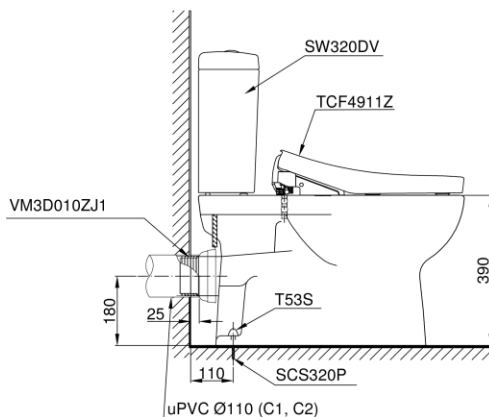

**Item number: CS320PDRW11**  
**Mã sản phẩm**

## Specifications Tiêu chuẩn kỹ thuật

<i>Design/ Thiết kế:</i>	<i>Elongated/ Thân dài</i>
<i>Flush system/ Hệ thống xả:</i>	<i>Wash down</i>
<i>Flush type/ Loại xả:</i>	<i>Dual flush/ Nhấn đôi</i>
<i>Water consumption/ Lượng nước sử dụng:</i>	4.8/3.0 (L)
<i>Water pressure/ Áp lực nước sử dụng:</i>	0.05 ~ 0.70 (Mpa)
<i>Rough-in (P-Trap)/ Tâm xả (thoát ngang):</i>	180 (mm)
<i>Water surface/ Mặt nước đọng:</i>	165 x 130 (mm)
<i>Trap diameter/ Đường kính đường thải:</i>	Ø53 (mm)
<i>Product dimensions/ Kích thước sản phẩm:</i>	L695 x W380 x H765 (mm)
<i>Material/ Vật liệu:</i>	<i>Vitreous china/ Sứ vệ sinh</i>

CS320PDRW11

## Parts description Danh mục phụ kiện

- **Toilet bowl/ Thân cầu** **C320PR**  
*Toilet body/ Thân sứ:* CW320PV  
*Fixing set/ Bộ cố định:* SCS320P  
*Stop valve/ Van dừng:* AP004A  
*Flexible hose/ Dây cấp:* 260033-2  
*Caps/ Mũ chụp:* T53S
- **Toilet tank/ Kết nước** **S320DP**  
*Tank body/ Thân sứ:* SW320DV
- **Seat & cover/ Bệ ngồi & nắp đậy** TCF4911Z