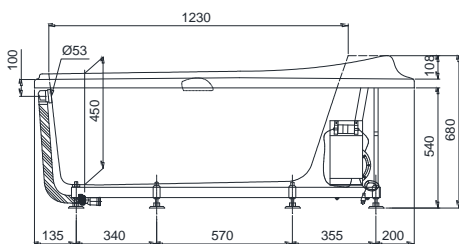

Specifications Thông số kỹ thuật

Size/ Kích thước	: 1600 x 810 x 680 (mm)
Material/ Vật liệu	: "Pearl" Acrylic/ Nhựa Acrylic ngọc trai
Type/ Loại	: Air-Jet Massage/ Mát-xa sục khí
Capacity/ Dung tích	: 179 (L)

PPYB1610RHPTE/TVBF412
PPYB1610LHPTE/TVBF412

Parts description Danh mục phụ kiện

- Pearl Acrylic Bathtub w/ hand grip, R type PPYB1610RHPTE
Bồn tắm ngọc trai có tay vịn, loại R
- Pearl Acrylic Bathtub w/ hand grip, L type PPYB1610LHPTE
Bồn tắm ngọc trai có tay vịn, loại L
- Drain pipe for bathtub (not include) TVBF412
Ống nối thoát thải bồn tắm
(Không bán kèm)

Công tắc đóng mở:
- Loại L: lắp ở phía bên phải bồn tắm
- Loại R: lắp ở phía bên trái bồn tắm

Colors Màu sắc

Snow White/ Trắng tuyết (#S)
Ceramic White/ Trắng sứ (#P)