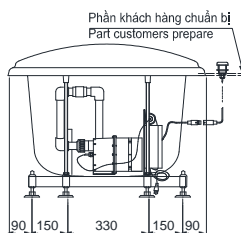

Specifications Thông số kỹ thuật

Size/ Kích thước	: 1600 x 810 x 680 (mm)
Material/ Vật liệu	: "Pearl" Acrylic/ Nhựa Acrylic ngọc trai
Type/ Loại	: Air-Jet Massage/ Mát-xa sục khí
Capacity/ Dung tích	: 179 (L)

Công tắc đóng mở:
- Loại L: lắp ở phía bên phải bồn tắm
- Loại R: lắp ở phía bên trái bồn tắm

Colors Màu sắc

Snow White/ Trắng tuyết (#S)
Ceramic White/ Trắng sứ (#P)