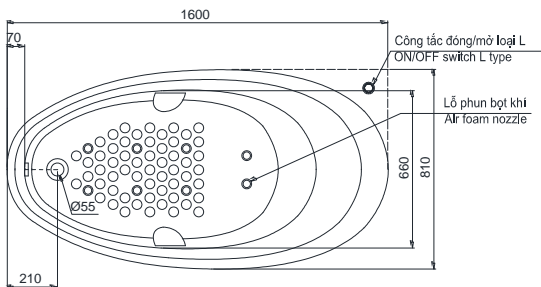

Specifications Thông số kỹ thuật

Size/ Kích thước	: 1600 x 810 x 680 (mm)
Material/ Vật liệu	: "Pearl" Acrylic/ Nhựa Acrylic ngọc trai
Type/ Loại	: Air-Jet Massage/ Mát-xa sục khí
Capacity/ Dung tích	: 179 (L)

PPYB1610RHPTE/TVBF412
PPYB1610LHPTE/TVBF412

Parts description Danh mục phụ kiện

- Pearl Acrylic Bathtub w/ hand grip, R type PPYB1610RHPTE
Bồn tắm ngọc trai có tay vịn, loại R
- Pearl Acrylic Bathtub w/ hand grip, L type PPYB1610LHPTE
Bồn tắm ngọc trai có tay vịn, loại L
- Drain pipe for bathtub (not include) TVBF412
Ống nối thoát thải bồn tắm
(Không bán kèm)

Công tắc đóng mở:
- Loại L: lắp ở phía bên phải bồn tắm
- Loại R: lắp ở phía bên trái bồn tắm

Colors Màu sắc

Snow White/ Trắng tuyết (#S)
Ceramic White/ Trắng sứ (#P)