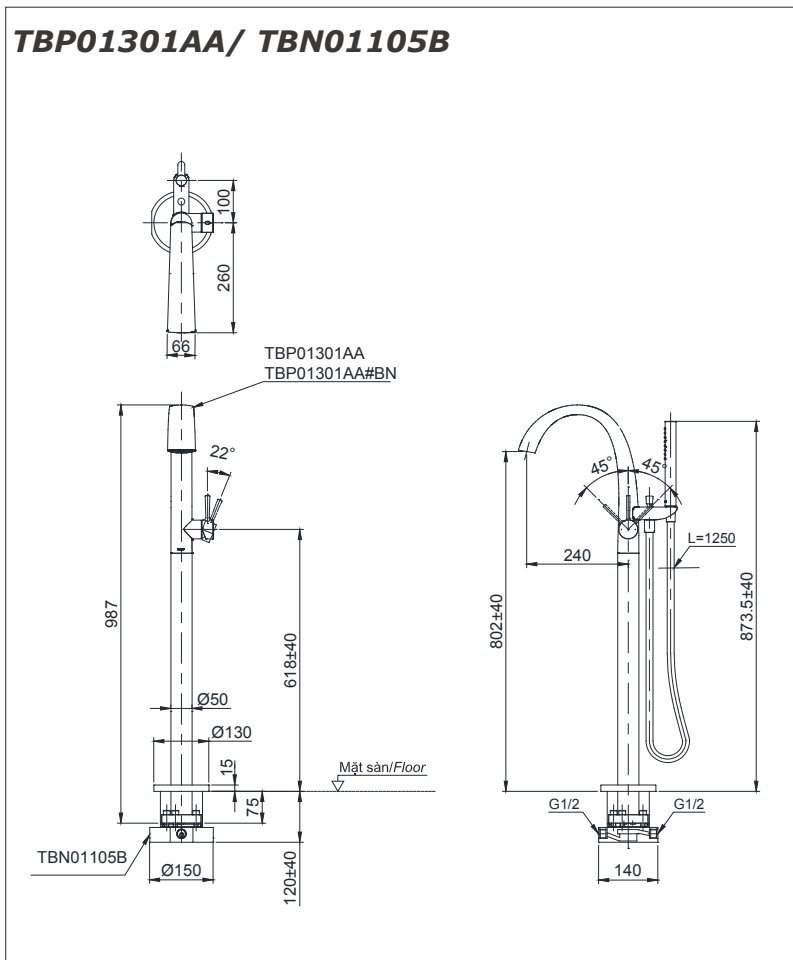

Specifications

Thông số kỹ thuật

Minimum pressure/ Áp lực tối thiểu	: 0.05 MPa (Flow pressure/ Áp lực động)
Maximum pressure/ Áp lực tối đa	: 1.0 MPa (Static pressure/ Áp lực tĩnh)
Material/ Vật liệu	: Brass plated / Đồng mạ
Type/ Loại	: Floor-Standing/ Đặt sàn
Mode/ Chế độ nước	: Hot & Cold/ Nóng lạnh

Parts description

Danh mục phụ kiện

TBP01301AA/ TBN01105B

Colors

Màu sắc

 **Brushed Nickel/**
Nickel mờ (#BN)