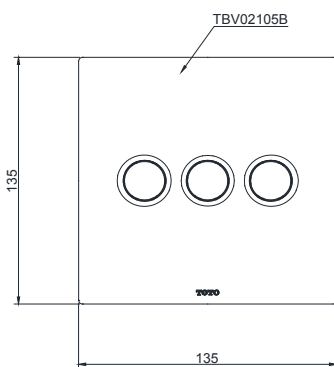

Maximum pressure/ Áp suất tối đa

Material/ Vật liệu

Type/ Loại

: 0.05 MPa (Flow pressure/ Áp suất động)

: 1.00 MPa (Static pressure/ Áp suất tĩnh)

: Brass/ Hợp kim đồng

: 3 way diverter/ 3 đầu ra

TBV02105B/TBN01001B

Dimension in () is for reference dimension
Kích thước trong () là kích thước tham khảo

Parts description

Danh mục phụ kiện

- Cover/ Nắp trang trí : TBV02105B
- Concealed mixer/ Van âm tường : TBN01001B

Colors