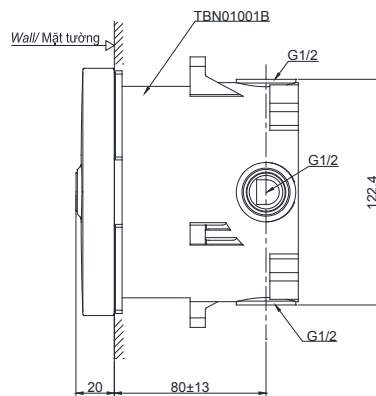

Maximum pressure/ Áp suất tối đa

Material/ Vật liệu

Type/ Loại

: 0.05 MPa (Flow pressure/ Áp suất động)

: 1.00 MPa (Static pressure/ Áp suất tĩnh)

: Brass/ Hợp kim đồng

: 3 way diverter/ 3 đầu ra

TBV02105B/TBN01001B

Dimension in () is for reference dimension
Kích thước trong () là kích thước tham khảo

Parts description

Danh mục phụ kiện

- Cover/ Nắp trang trí : TBV02105B
- Concealed mixer/ Van âm tường : TBN01001B

Colors